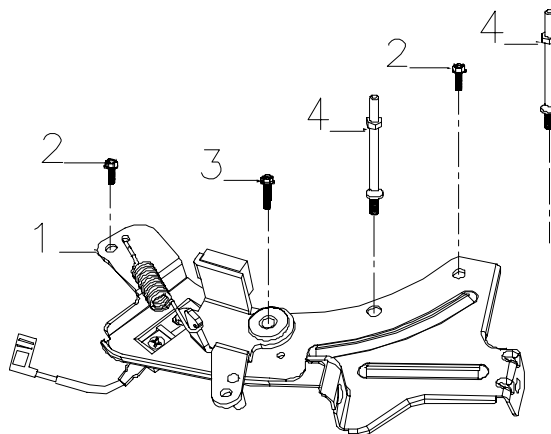

№	Артикул	Наименование	Кол-во
1	B3034B000000EVO	Screw	3
2	Y7A10000013EVO	Engine Cover	1

№	Артикул	Наименование	Кол-во
1	B2012W00000EVO	Nut	3
2	Y7A20000000EVO	Recoil start	1

www.evo-line.store

№	Артикул	Наименование	Кол-во
1	Y7A30000010EVO	Blower Housing	1

№	Артикул	Наименование	Кол-во
1	B2015W00000EVO	Nut	1
2	Y2A50000000EVO	Start-up Hub	1
3	Y7A60000000EVO	Fan	1
4	Y2A70000000EVO	Bolt I	1
5	B1064W06025EVO	Bolt	1
6	Y7B30000000EVO	Spark plug	1
7	Y7B20000000EVO	Ignition	1
8	Y7B10000000EVO	Flywheel	1
9	Y7A3D000000EVO	Back plate	1
10	B1061W06018EVO	Bolt	2