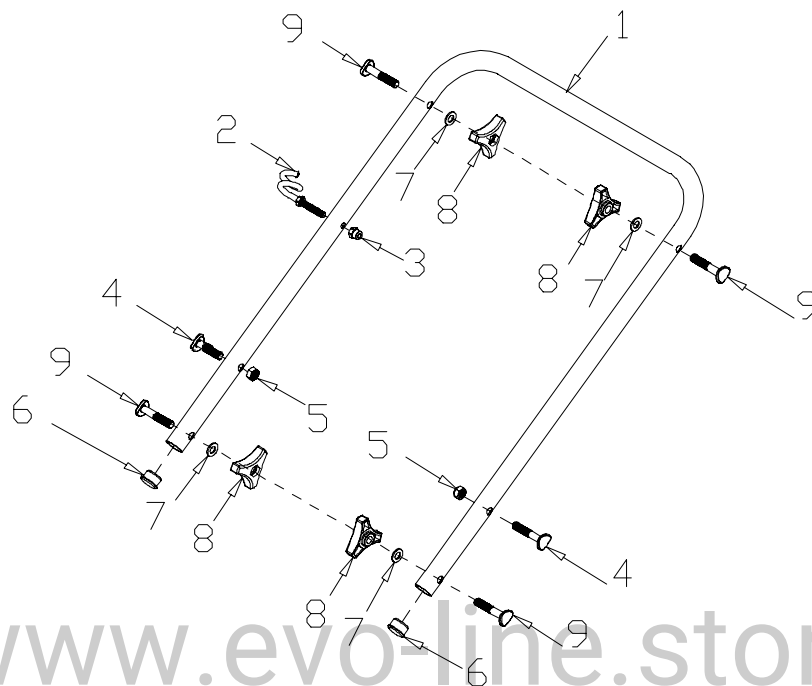

www.evo-line.store

№	Артикул	Наименование	Кол-во
1	G333F100001EVO	Upper Handle	1
2	G3323000000EVO	Foam Pipe	1
3	G3XW00000000EVO	Limiting Stopper	1
4	G339X300000EVO	Cable Fixing Clamp	1
5	G33H2000000EVO	Cable Support	1
6	G639XXN0000EVO	Brake Cable	1
7	G33H2000000EVO	Cable Support	1
8	G3354N00001EVO	Brake Lever	1
9	G33Q0000113EVO	Plastic Decoration	1
10	G339XY90000EVO	Clutch cabel	1
11	G3375000001EVO	Clutch Lever	1
12	G33Q0000110EVO	Plastic Decoration	1

www.evo-line.store

№	Артикул	Наименование	Кол-во
1	G33B4000001EVO	Lower Handle	1
2	G33K0000000EVO	Rope Guide	1
3	B2011B00000EVO	Nut	1
4	B1087W08032EVO	Bolt	2
5	B2009W00000EVO	Nut	2
6	G33J0000000EVO	Handle Plug	2
7	B5019W00000EVO	Flat Washer	4
8	G33C1100013EVO	Knob	4
9	B1088W08050EVO	Bolt	4