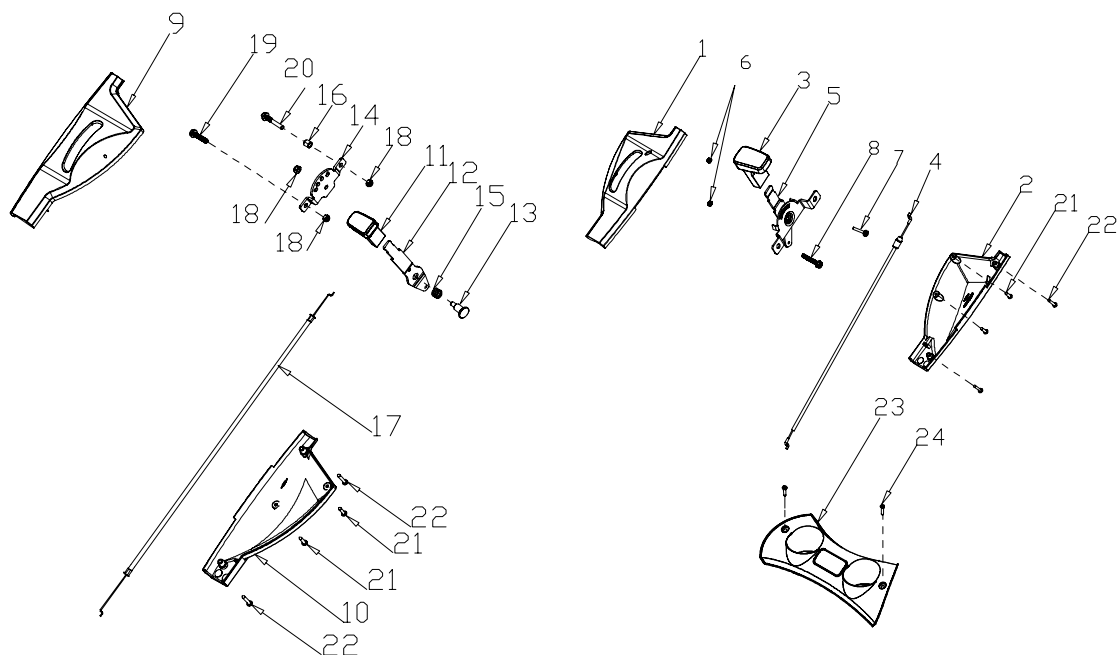

www.evo-line.store

№	Артикул	Наименование	Кол-во
1	G333F100001EVO	Upper Handle	1
2	G3323000000EVO	Foam Pipe	1
3	G3XW00000000EVO	Limiting Stopper	1
4	G339X300000EVO	Cable Fixing Clamp	1
5	G33H2000000EVO	Cable Support	1
6	G639XXN0000EVO	Brake Cable	1
7	G33H2000000EVO	Cable Support	1
8	G3354N00001EVO	Brake Lever	1
9	G33Q0000113EVO	Plastic Decoration	1
10	G339XY90000EVO	Clutch cabel	1
11	G3375000001EVO	Clutch Lever	1
12	G33Q0000110EVO	Plastic Decoration	1

www.evo-line.store

№	Артикул	Наименование	Кол-во
1	G33B4000001EVO	Lower Handle	1
2	G33K0000000EVO	Rope Guide	1
3	B2011B00000EVO	Nut	1
4	B1087W08032EVO	Bolt	2
5	B2009W00000EVO	Nut	2
6	G33J0000000EVO	Handle Plug	2
7	B5019W00000EVO	Flat Washer	4
8	G33C1100013EVO	Knob	4
9	B1088W08050EVO	Bolt	4