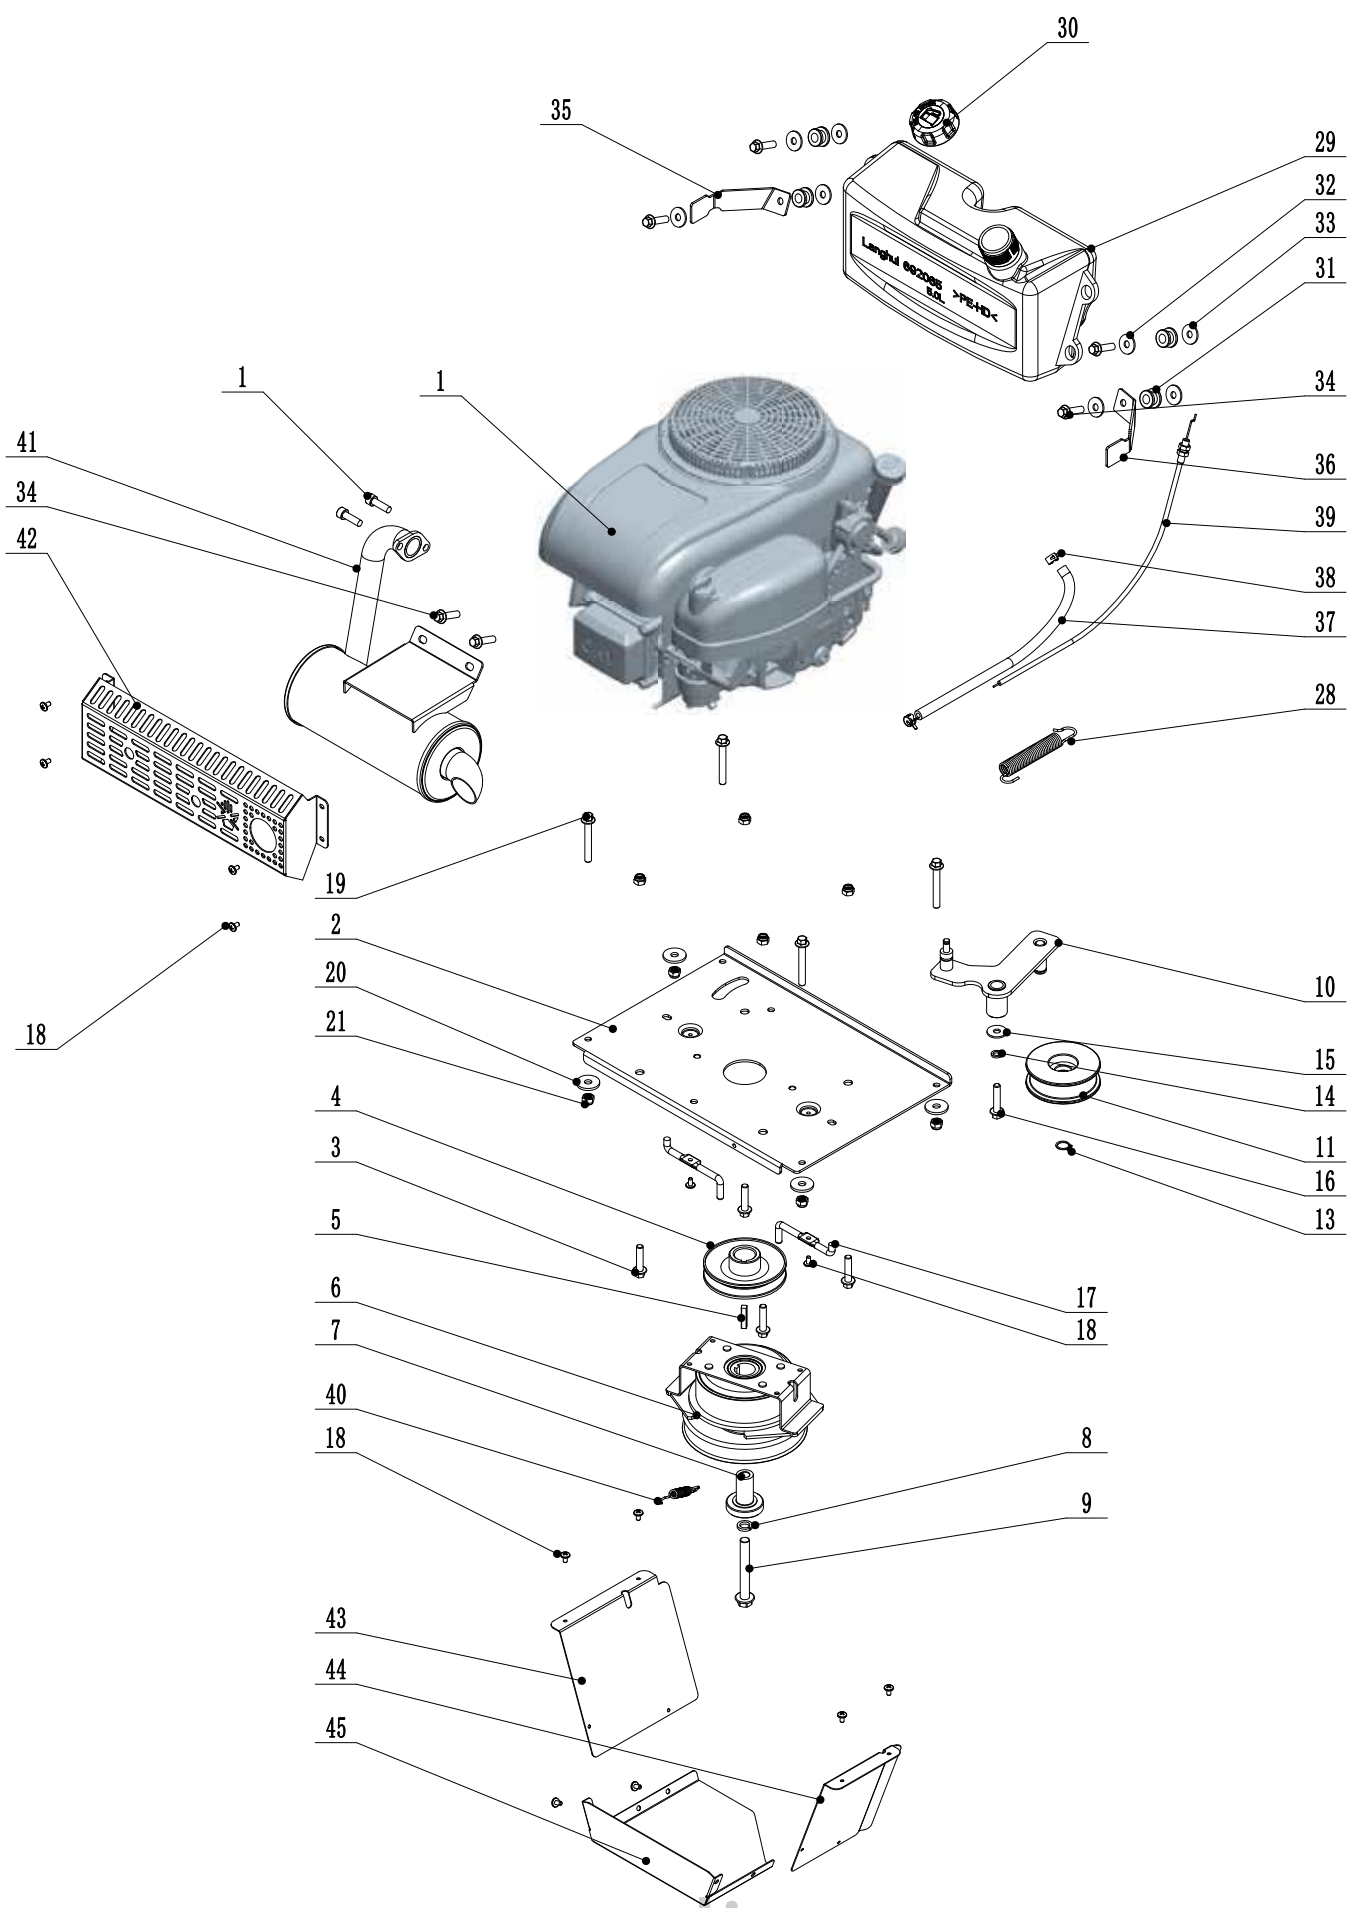

www.evo-line.store

№	Артикул	Наименование	Кол-во
1	LC1P91FEVO	Loncin Power	1
	M8EVO	Allen bolts	2
2	692169EVO	Power baseplate	1
3	GB-T16674-M10X40EVO	bolt	4
4	692126EVO	With wheels	1
5	692007EVO	key	1
6	692002EVO	Electromagnetic clutch	1
7	692008EVO	Bushings	1
8	GB-T-93-12EVO	Bullet pads	1
9	692179EVO	bolt	1
10	692114-1EVO	bracket	1
11	692102-1EVO	With wheels	1
13	GB_T894_1_17EVO	Retaining rings	1
14	GB-T-93-8EVO	Bullet pads	1
15	GB-96-8EVO	Flat pads	1
16	GB-T16674-M8X25EVO	bolt	1
17	692009EVO	Power pulley limit lever A	2
18	GB845-85-ST4.8x9.5EVO	screw	14
19	GB-T16674-M8X60EVO	bolt	4
20	GB-T5287-8EVO	Flat pads	4
21	GB6182-M8EVO	nut	4
28	114004EVO	spring	1
29	692065EVO	fuel tank	1
30	692066EVO	Fuel tank cover	1
31	692067EVO	Rubber sleeve	4
32	GB-96-8EVO	Flat pads	4
33	GB/T 5287-8EVO	Flat pads	4
34	GB-T6563-M8X30EVO	screw	6
35	692199EVO	Stent R	1
36	692200EVO	Stent L	1
37	692744EVO	vitta	1
38	692189EVO	Tubing clamps	2
39	692771EVO	Throttle control pull wire	1
40	692338EVO	spring	1
41	692696EVO	silencer	1
42	692698EVO	Muffler housing	1
43	692719EVO	Belt guard R	1
44	692720EVO	Belt guard L	1
45	692721EVO	Belt guard	1