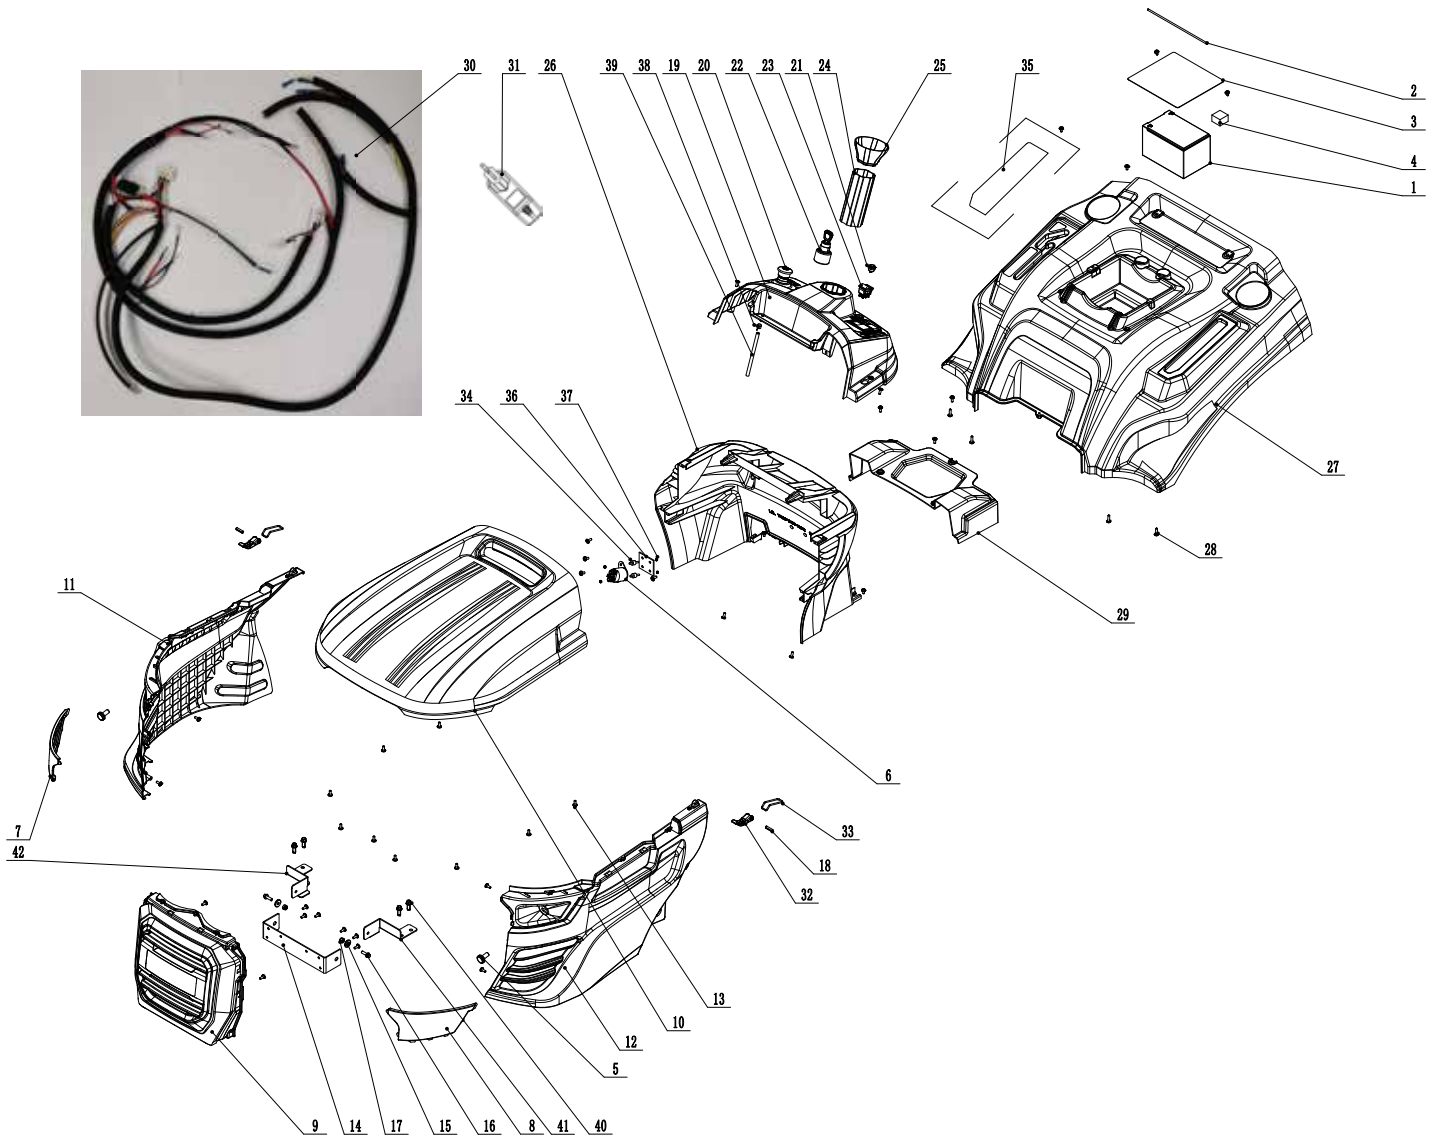

№	Артикул	Наименование	Кол-во
1	692022EVO	Left bracket	1
2	GB-T-97-3-20EVO	Flat washer	6
3	692544EVO	15-inch tires	2
4	GB896-86_15EVO	Opening retaining rings	3
5	692025EVO	Bushings	1
6	692026EVO	Rocker arm	1
7	GB-T16674-1-M8X55EVO	bolt	1
8	692019EVO	Bushings	2
9	GB-T 70.2-M8X25EVO	bolt	2
10	GB6182-M8EVO	nut	3
11	692024EVO	Right bracket	1
12	692736EVO	Front beams	1
13	692741EVO	Connecting rod	1
14	692029EVO	Bushings	1
15	GB-96-10EVO	Flat pads	2
16	GB-T16674-M10X65EVO	bolt	1
17	GB6182-M10EVO	nut	3
18	692062EVO	Spherical bearings	2
19	692742EVO	Steering linkage	1
20	GB-T2672-M10x35EVO	bolt	2
21	GB-T6170-M10EVO	bolt	2