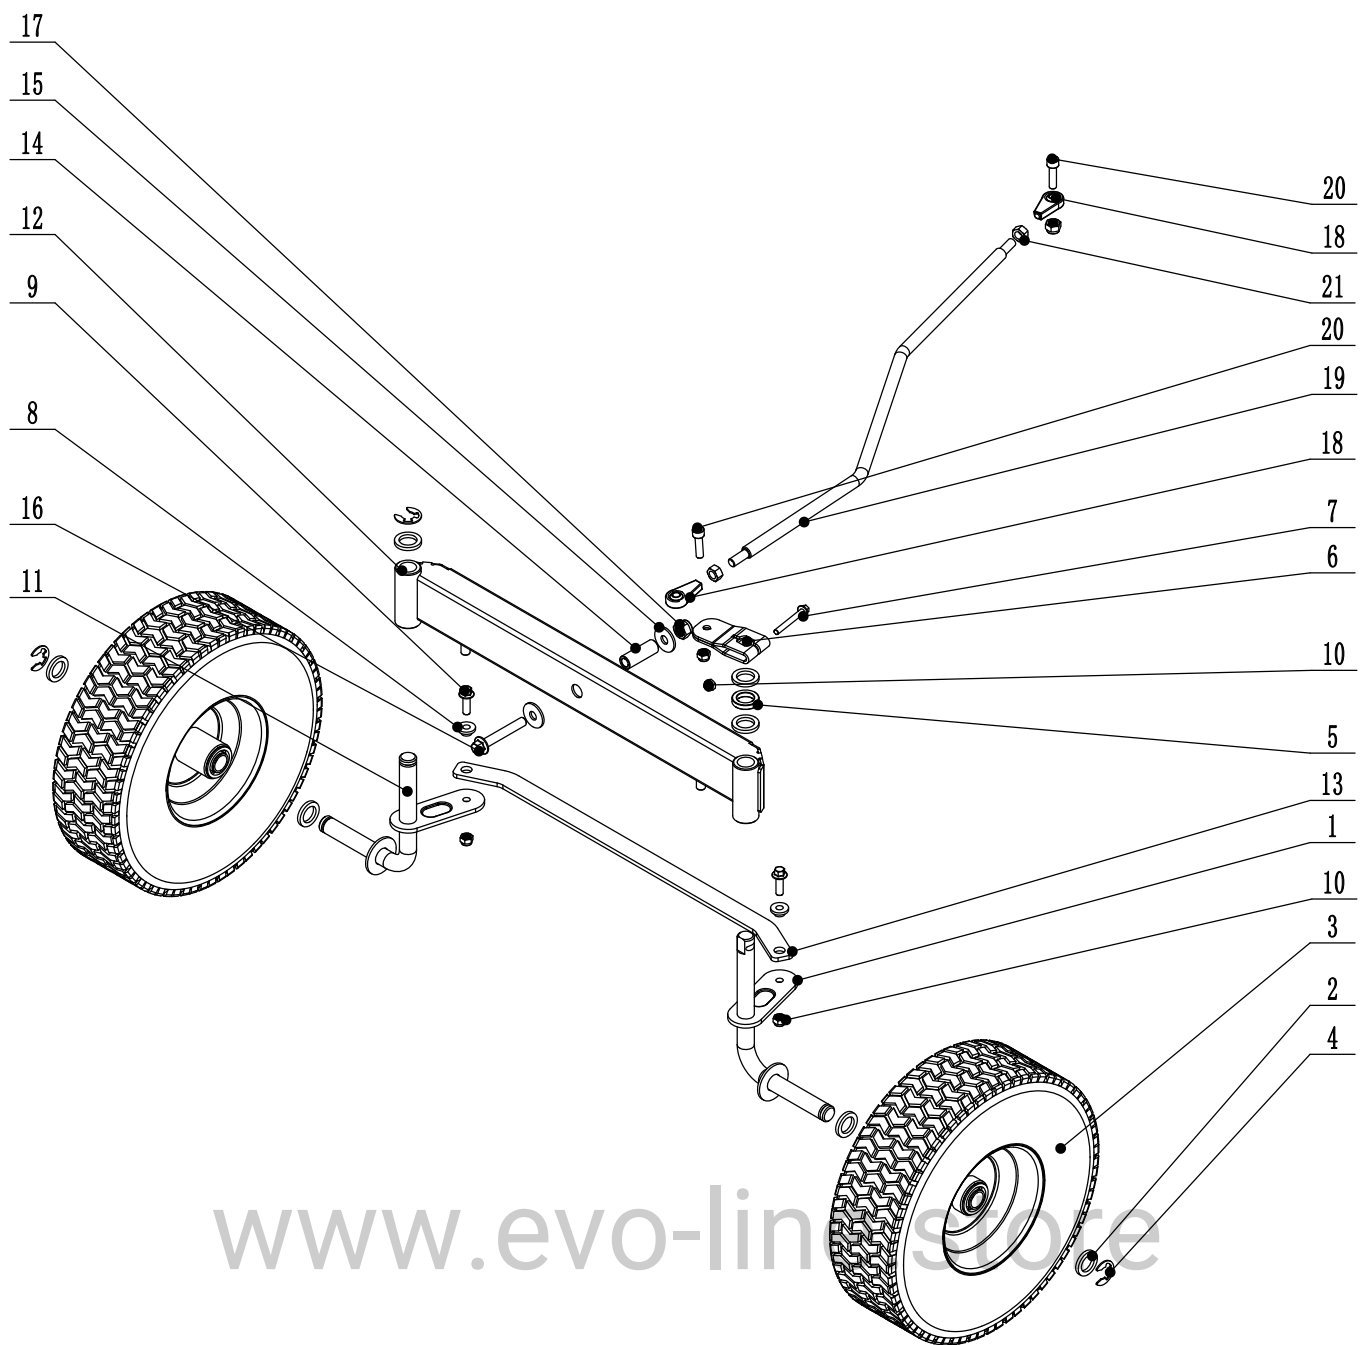

№	Артикул	Наименование	Кол-во
1	692218EVO	box cover	1
2	692219EVO	handle	1
3	692221EVO	box frame	1
4	692222EVO	Support frame	1
5	692223EVO	Support rod	2
6	692224EVO	Nylon straw bag	1
7	111067EVO	Rear handle	1
8	Y01703EVO	Hub cover	1
9	GB-T818-M5X30EVO	screw	4
10	GB-T818-M5X25EVO	screw	4
11	GB6182-M5EVO	nut	8
12	GB845-85-ST4.8X30EVO	screw	6

№	Артикул	Наименование	Кол-во
1	692022EVO	Left bracket	1
2	GB-T-97-3-20EVO	Flat washer	6
3	692544EVO	15-inch tires	2
4	GB896-86_15EVO	Opening retaining rings	3
5	692025EVO	Bushings	1
6	692026EVO	Rocker arm	1
7	GB-T16674-1-M8X55EVO	bolt	1
8	692019EVO	Bushings	2
9	GB-T 70.2-M8X25EVO	bolt	2
10	GB6182-M8EVO	nut	3
11	692024EVO	Right bracket	1
12	692736EVO	Front beams	1
13	692741EVO	Connecting rod	1
14	692029EVO	Bushings	1
15	GB-96-10EVO	Flat pads	2
16	GB-T16674-M10X65EVO	bolt	1
17	GB6182-M10EVO	nut	3
18	692062EVO	Spherical bearings	2
19	692742EVO	Steering linkage	1
20	GB-T2672-M10x35EVO	bolt	2
21	GB-T6170-M10EVO	bolt	2