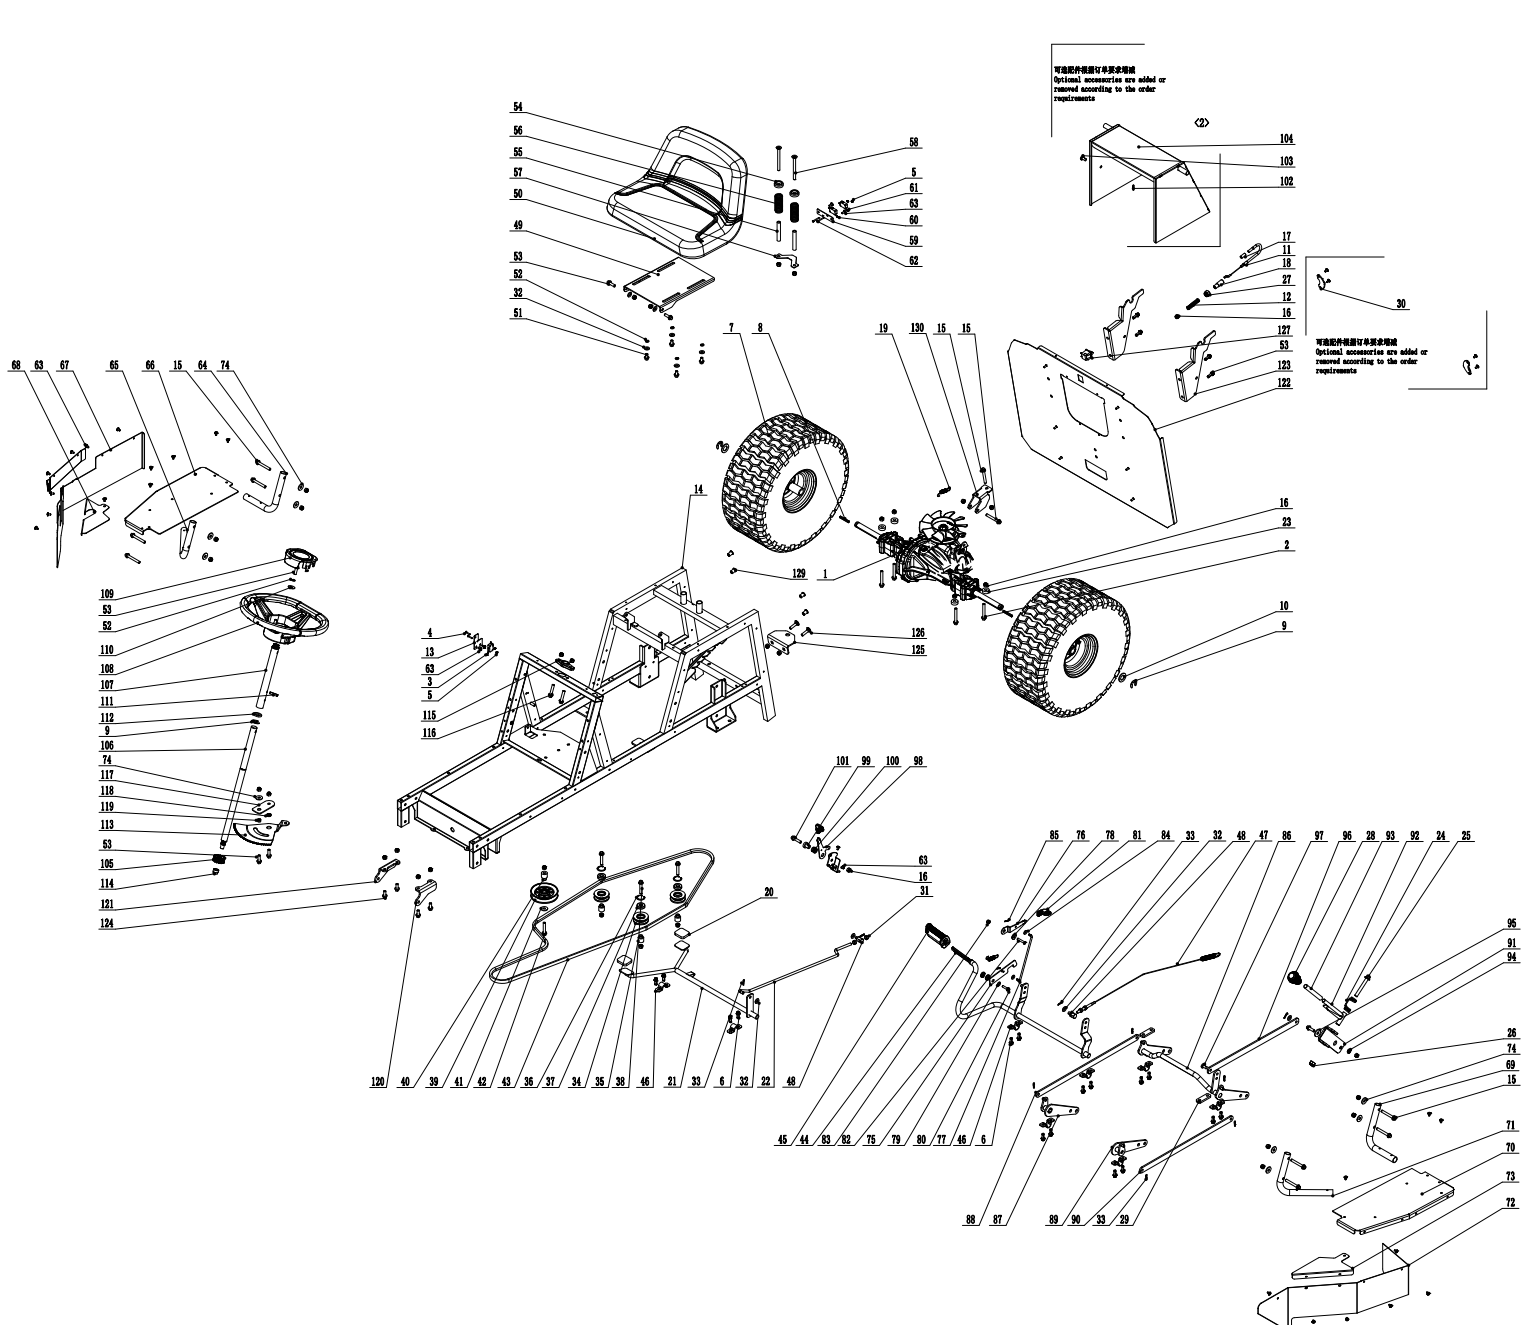

№	Артикул	Наименование	Кол-во
1	692022EVO	Left bracket	1
2	GB-T-97-3-20EVO	Flat washer	6
3	692544EVO	15-inch tires	2
4	GB896-86_15EVO	Opening retaining rings	3
5	692025EVO	Bushings	1
6	692026EVO	Rocker arm	1
7	GB-T16674-1-M8X55EVO	bolt	1
8	692019EVO	Bushings	2
9	GB-T 70.2-M8X25EVO	bolt	2
10	GB6182-M8EVO	nut	3
11	692024EVO	Right bracket	1
12	692736EVO	Front beams	1
13	692741EVO	Connecting rod	1
14	692029EVO	Bushings	1
15	GB-96-10EVO	Flat pads	2
16	GB-T16674-M10X65EVO	bolt	1
17	GB6182-M10EVO	nut	3
18	692062EVO	Spherical bearings	2
19	692742EVO	Steering linkage	1
20	GB-T2672-M10x35EVO	bolt	2
21	GB-T6170-M10EVO	bolt	2

www.evo-line.store

№	Артикул	Наименование	Кол-во
1	LC1P91FEVO	Loncin Power	1
	M8EVO	Allen bolts	2
2	692169EVO	Power baseplate	1
3	GB-T16674-M10X40EVO	bolt	4
4	692126EVO	With wheels	1
5	692007EVO	key	1
6	692002EVO	Electromagnetic clutch	1
7	692008EVO	Bushings	1
8	GB-T-93-12EVO	Bullet pads	1
9	692179EVO	bolt	1
10	692114-1EVO	bracket	1
11	692102-1EVO	With wheels	1
13	GB_T894_1_17EVO	Retaining rings	1
14	GB-T-93-8EVO	Bullet pads	1
15	GB-96-8EVO	Flat pads	1
16	GB-T16674-M8X25EVO	bolt	1
17	692009EVO	Power pulley limit lever A	2
18	GB845-85-ST4.8x9.5EVO	screw	14
19	GB-T16674-M8X60EVO	bolt	4
20	GB-T5287-8EVO	Flat pads	4
21	GB6182-M8EVO	nut	4
28	114004EVO	spring	1
29	692065EVO	fuel tank	1
30	692066EVO	Fuel tank cover	1
31	692067EVO	Rubber sleeve	4
32	GB-96-8EVO	Flat pads	4
33	GB/T 5287-8EVO	Flat pads	4
34	GB-T6563-M8X30EVO	screw	6
35	692199EVO	Stent R	1
36	692200EVO	Stent L	1
37	692744EVO	vitta	1
38	692189EVO	Tubing clamps	2
39	692771EVO	Throttle control pull wire	1
40	692338EVO	spring	1
41	692696EVO	silencer	1
42	692698EVO	Muffler housing	1
43	692719EVO	Belt guard R	1
44	692720EVO	Belt guard L	1
45	692721EVO	Belt guard	1