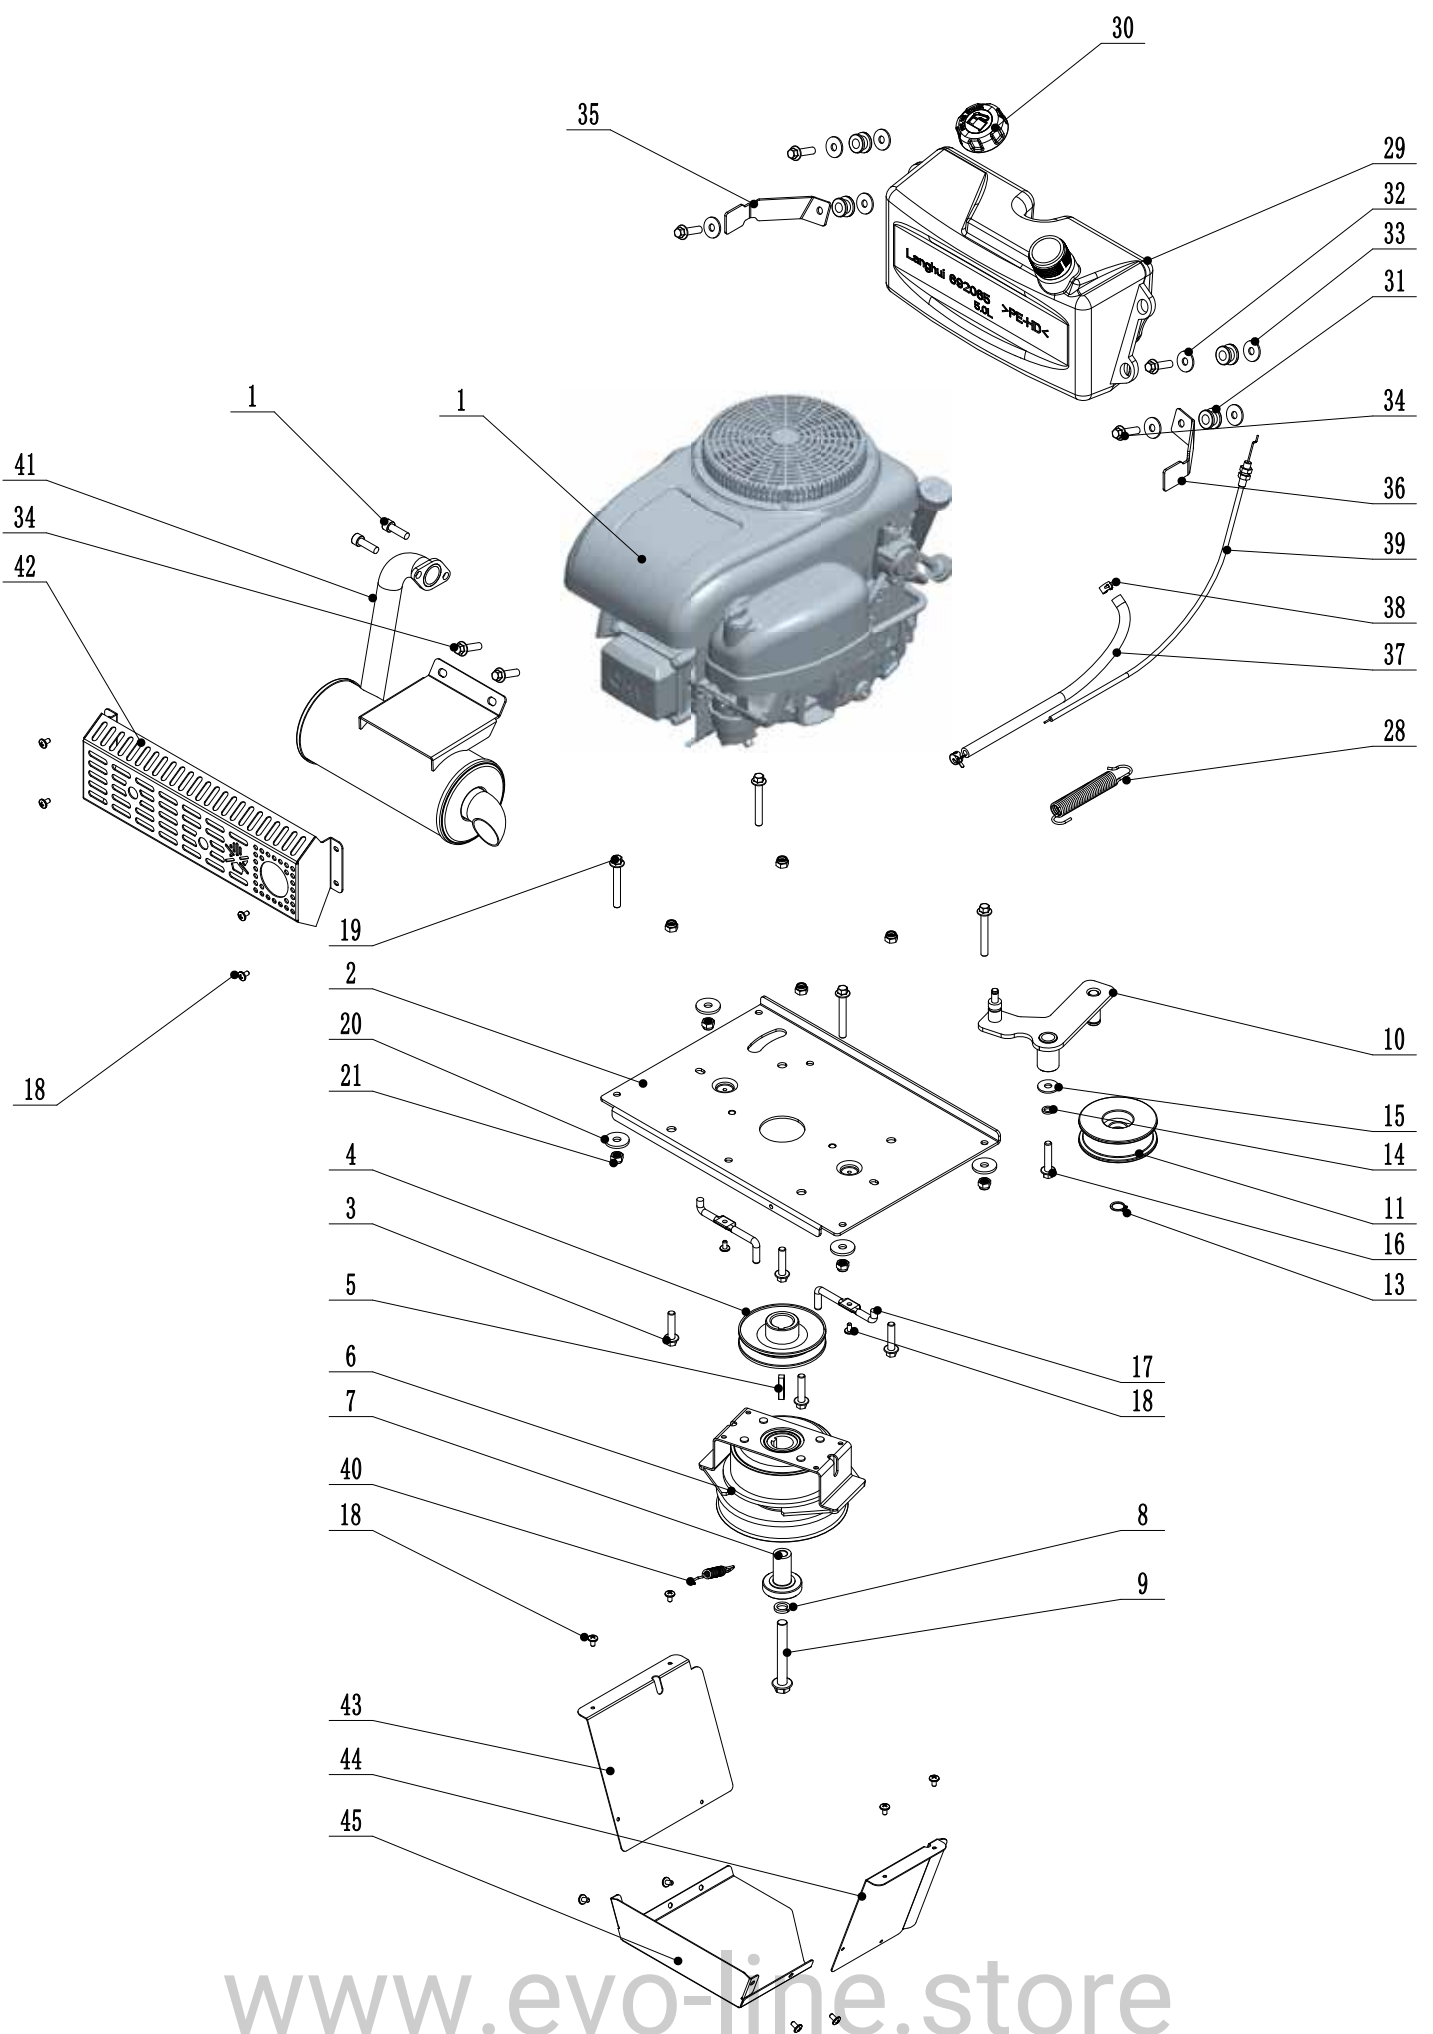

www.evo-line.store

№	Артикул	Наименование	Кол-во
1	LC1P91FEVO	Loncin Power	1
	M8EVO	Allen bolts	2
2	692169EVO	Power baseplate	1
3	GB-T16674-M10X40EVO	bolt	4
4	692126EVO	With wheels	1
5	692007EVO	key	1
6	692002EVO	Electromagnetic clutch	1
7	692008EVO	Bushings	1
8	GB-T-93-12EVO	Bullet pads	1
9	692179EVO	bolt	1
10	692114-1EVO	bracket	1
11	692102-1EVO	With wheels	1
12			
13	GB_T894_1_17EVO	Retaining rings	1
14	GB-T-93-8EVO	Bullet pads	1
15	GB-96-8EVO	Flat pads	1
16	GB-T16674-M8X25EVO	bolt	1
17	692009EVO	Power pulley limit lever A	2
18	GB845-85-ST4.8x9.5EVO	screw	14
19	GB-T16674-M8X60EVO	bolt	4
20	GB-T5287-8EVO	Flat pads	4
21	GB6182-M8EVO	nut	4
28	114004EVO	spring	1
29	692065EVO	fuel tank	1
30	692066EVO	Fuel tank cover	1
31	692067EVO	Rubber sleeve	4
32	GB-96-8EVO	Flat pads	4
33	GB/T 5287-8EVO	Flat pads	4
34	GB-T6563-M8X30EVO	screw	6
35	692199EVO	Stent R	1
36	692200EVO	Stent L	1
37	692744EVO	vitta	1
38	692189EVO	Tubing clamps	2
39	692771EVO	Throttle control pull wire	1
40	692338EVO	spring	1
41	692696EVO	silencer	1
42	692698EVO	Muffler housing	1
43	692719EVO	Belt guard R	1
44	692720EVO	Belt guard L	1
45	692721EVO	Belt guard	1