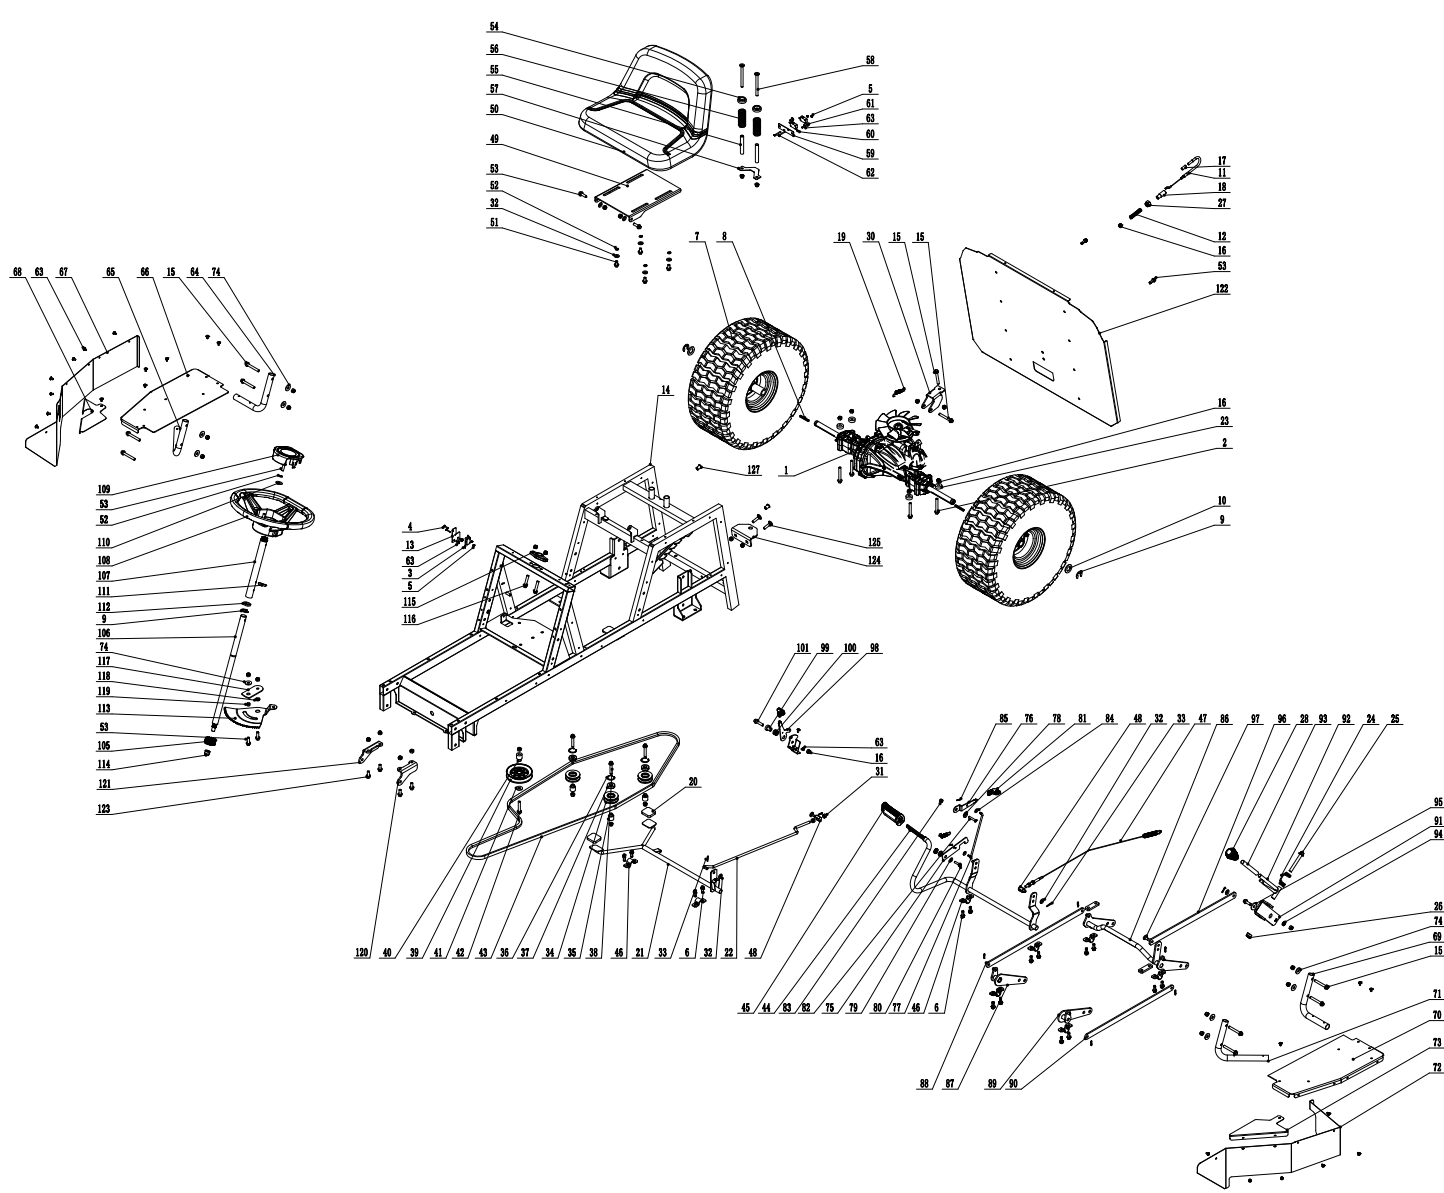

№	Артикул	Наименование	Кол-во
1	221200EVO	Gearbox	1
2	GB-T16674-M8X80EVO	bolt	4
3	115041EVO	Micro switch	1
4	GB-T818-M3X20EVO	screw	2
5	GB-T889-1-M3EVO	nut	4
6	GB-T6563-M8X20EVO	screw	16
7	692162EVO	17-inch tires	2
8	Y01209-5EVO	key	2
9	GB896-86-15EVO	Retaining rings	3
10	114058EVO	Flat pads	2
11	692623EVO	N-speed lever	1
12	114061EVO	Limit Spring 1	1
13	692611EVO	Switch bracket R	1
14	692615EVO	Main rack	1
15	GB-T16674-M8X60EVO	bolt	10
16	GB6182-M8EVO	nut	35
17	692642EVO	Rubber protective cover	1
18	692641EVO	N-gear bushings	1
19	Y01303EVO	spring	2
20	692607EVO	Pedal sleeves	2
21	692602EVO	Speed control pedal welding assembly	1
22	692609EVO	Speed control linkage	1
23	692618EVO	Gearbox bushings	4
24	692153EVO	spring	1
25	GB-T16674-M10X75EVO	bolt	1
26	GB6182-M10EVO	nut	1
27	GB6182-M12EVO	nut	1
28	112012EVO	handle	1
29	692543EVO	gasket	2
30	692601EVO	Gearbox fixed bracket	1
31	GB-T6170-M8EVO	nut	1
32	GB97-1-85-8EVO	Flat pads	8
33	Q501-8EVO	R pin	9
34	692104EVO	With wheels	3
35	692111EVO	Bushings	3
36	GB8931-28EVO	Retaining rings	3
37	6001-2REVO	bearing	3
38	GB-T16674-1-M8X45EVO	bolt	3
39	692112EVO	With wheels	1
40	692113EVO	Bushings	1
41	GB-96-1985-8EVO	Flat pads	1
42	GB-T 70.2-M8X45EVO	screw	1
43	A96EVO	Type A V belt	1
44	692621EVO	Brake lever assembly	1
45	692136EVO	pedal	1
46	692135EVO	16 pressure plates	8
47	692182EVO	Brake pull cord	1
48	114003EVO	Bushings	1
49	692141EVO	Seat floor	1
50	692669EVO	seat	1
51	5/16-18-15EVO	bolt	4
52	GB-T-93-8EVO	Bullet pads	5
53	GB-T16674-M8X25EVO	bolt	8
54	692142EVO	Spring top plate	2
55	692143EVO	Bushings	2
56	692144EVO	spring	2
57	692146EVO	Switch the contact plate	2
58	GB-T-2673-2-M8X100EVO	screw	2
59	692139EVO	Switch bracket	1
60	115041EVO	Micro switch	1
61	115042EVO	Micro switch	1
62	GB-T818-M3X30EVO	screw	2
63	GB845-85-ST4.8x9.5EVO	screw	38
64	692127EVO	Right pedal bracket	1
65	692129EVO	Right pedal bracket	1
66	692147EVO	Right pedal	1
67	692377EVO	YH96 Right guard	1
68	692365EVO	Protective cover small cover R	1
69	692183EVO	Left pedal bracket	1
70	692184EVO	Left pedal	1
71	692185EVO	Left pedal bracket	1
72	692379EVO	96-84 left protective cover	1
73	692366EVO	Protective cover small cover L	1
74	GB-96-8EVO	Flat pads	9
75	692157EVO	P-gear bracket	1
76	692160EVO	P-stop control bracket	1
77	692161EVO	P-gear connection rod	1
78	114057EVO	Bushings	3
79	GB-96-6EVO	Flat pads	1
80	GB-T16674-M6X25EVO	bolt	1
81	692239EVO	Throttle handle	2
82	GB-T16674-M6X35EVO	bolt	1
83	GB6182-M6EVO	nut	1
84	GB-96-5EVO	Flat pads	2
85	Q501-6EVO	Q pin	2
86	692653EVO	Turn up the rear stand	1
87	692654EVO	Turn up the front bracket R	1
88	692656EVO	Linkage linkage R	1
89	692655EVO	Turn up the front bracket L	1
90	692657EVO	Linkage linkage L	1
91	692095EVO	bracket	1
92	692096EVO	Turn up the lever	1
93	692181EVO	Turn up the sheath	1
94	114017EVO	Bushings	1
95	GB-T-5287-8EVO	Flat pads	1
96	692097EVO	Turn up the linkage	1
97	GB109-86- 8X16-HEVO	High wheel rivets	1
98	692237EVO	Throttle controller	1
99	810015EVO	Bushings	1
100	810016EVO	spring	1
101	GB-T16674-M8X35EVO	bolt	1
105	692053EVO	Spindle teeth	1
106	692054EVO	axis	1
107	692057EVO	Steering wheel sleeve	1
108	111303EVO	steering wheel	1
109	111302EVO	Steering wheel lid	1
110	GB /T 96.1-8EVO	Large washers	1
111	GB-T879-1-6X30EVO	pin	1
112	GB-T-97-3-20EVO	Flat pad 20	1
113	692051EVO	Scallop teeth	1
114	692055EVO	Bushings	1
115	692058EVO	Support seat	1
116	GB-T16674-M8X40EVO	bolt	2
117	692059EVO	platen	1
118	692339EVO	Bushings	1
119	692060EVO	Bushings	1
120	692047EVO	Bracket R	1
121	692046EVO	Bracket L	1
122	692626EVO	Protective plate	1
123	GB-T16674-M8X20EVO	bolt	4
124	692315EVO	Hooking	1
125	GB_T_14-M8_35EVO	Carriage bolts	2
127	692018EVO	nut	2