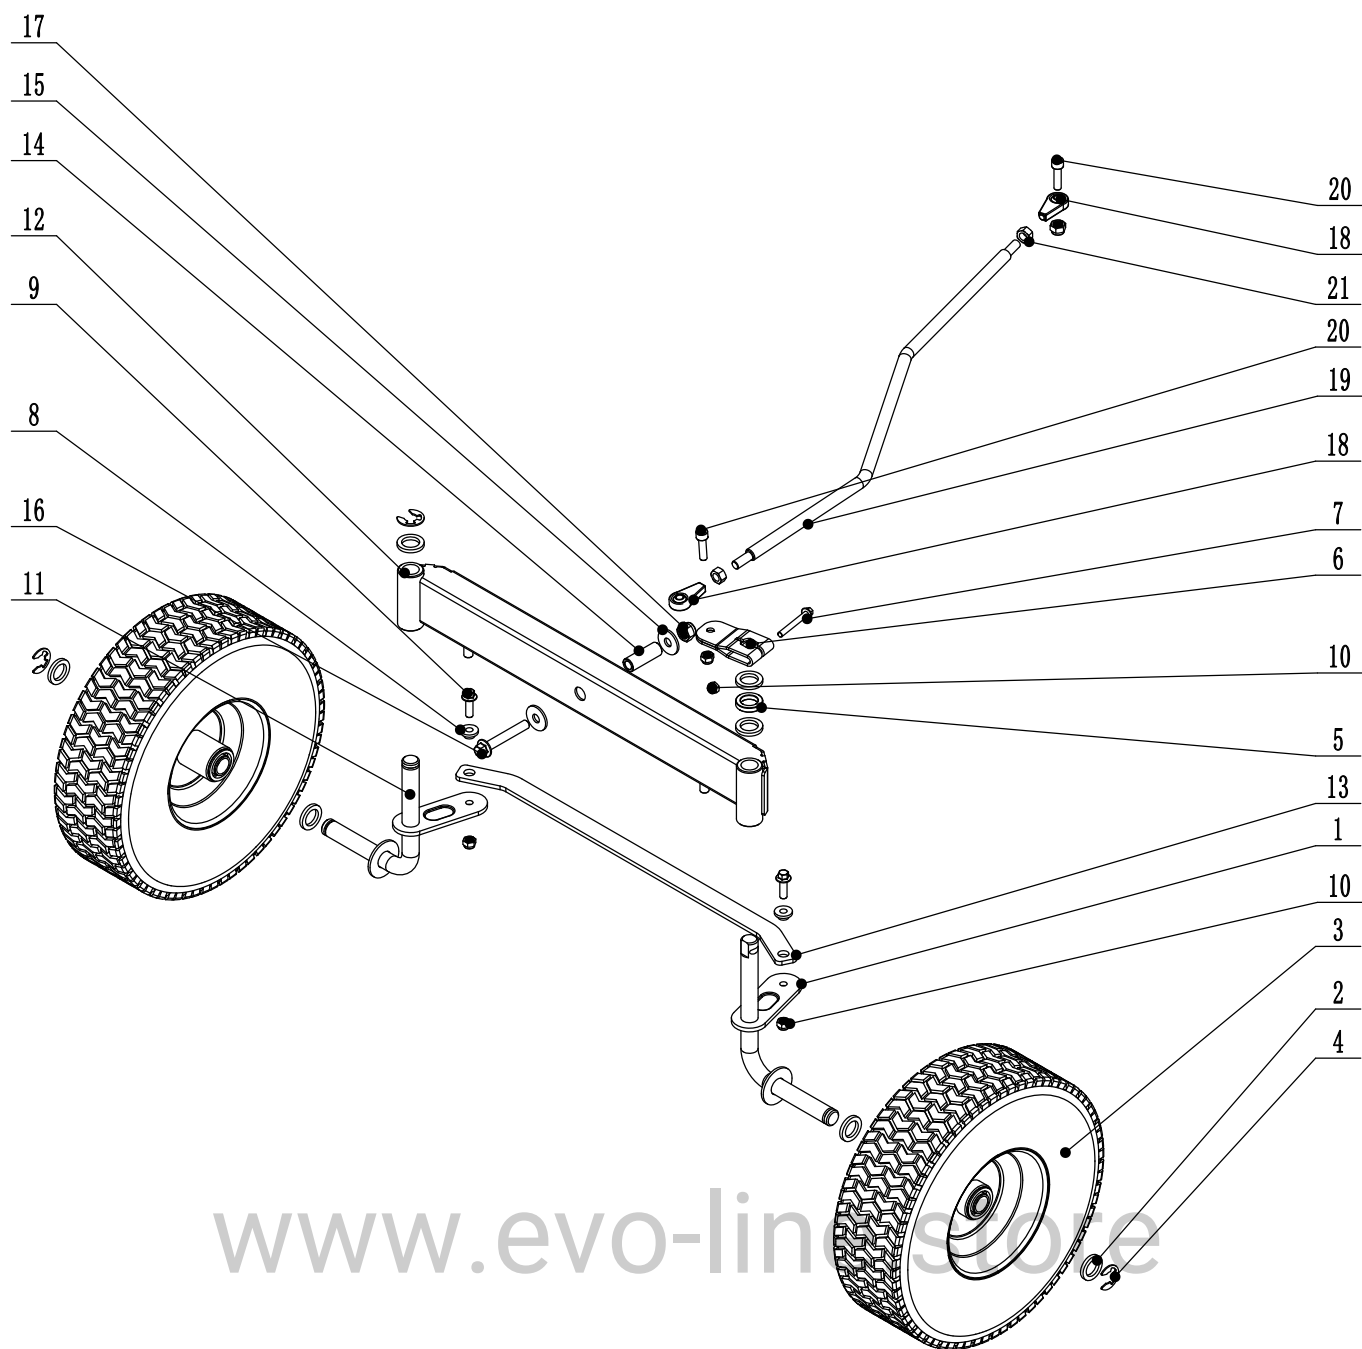

№	Артикул	Наименование	Кол-во
1	692022EVO	Left bracket	1
2	GB-T-97-3-20EVO	Flat washer	6
3	692544EVO	15-inch tires	2
4	GB896-86_15EVO	Opening retaining rings	3
5	692025EVO	Bushings	1
6	692026EVO	Rocker arm	1
7	GB-T16674-1-M8X55EVO	bolt	1
8	692019EVO	Bushings	2
9	GB-T 70.2-M8X25EVO	bolt	2
10	GB6182-M8EVO	nut	3
11	692024EVO	Right bracket	1
12	692736EVO	Front beams	1
13	692741EVO	Connecting rod	1
14	692029EVO	Bushings	1
15	GB-96-10EVO	Flat pads	2
16	GB-T16674-M10X65EVO	bolt	1
17	GB6182-M10EVO	nut	3
18	692062EVO	Spherical bearings	2
19	692742EVO	Steering linkage	1
20	GB-T2672-M10x35EVO	bolt	2
21	GB-T6170-M10EVO	bolt	2