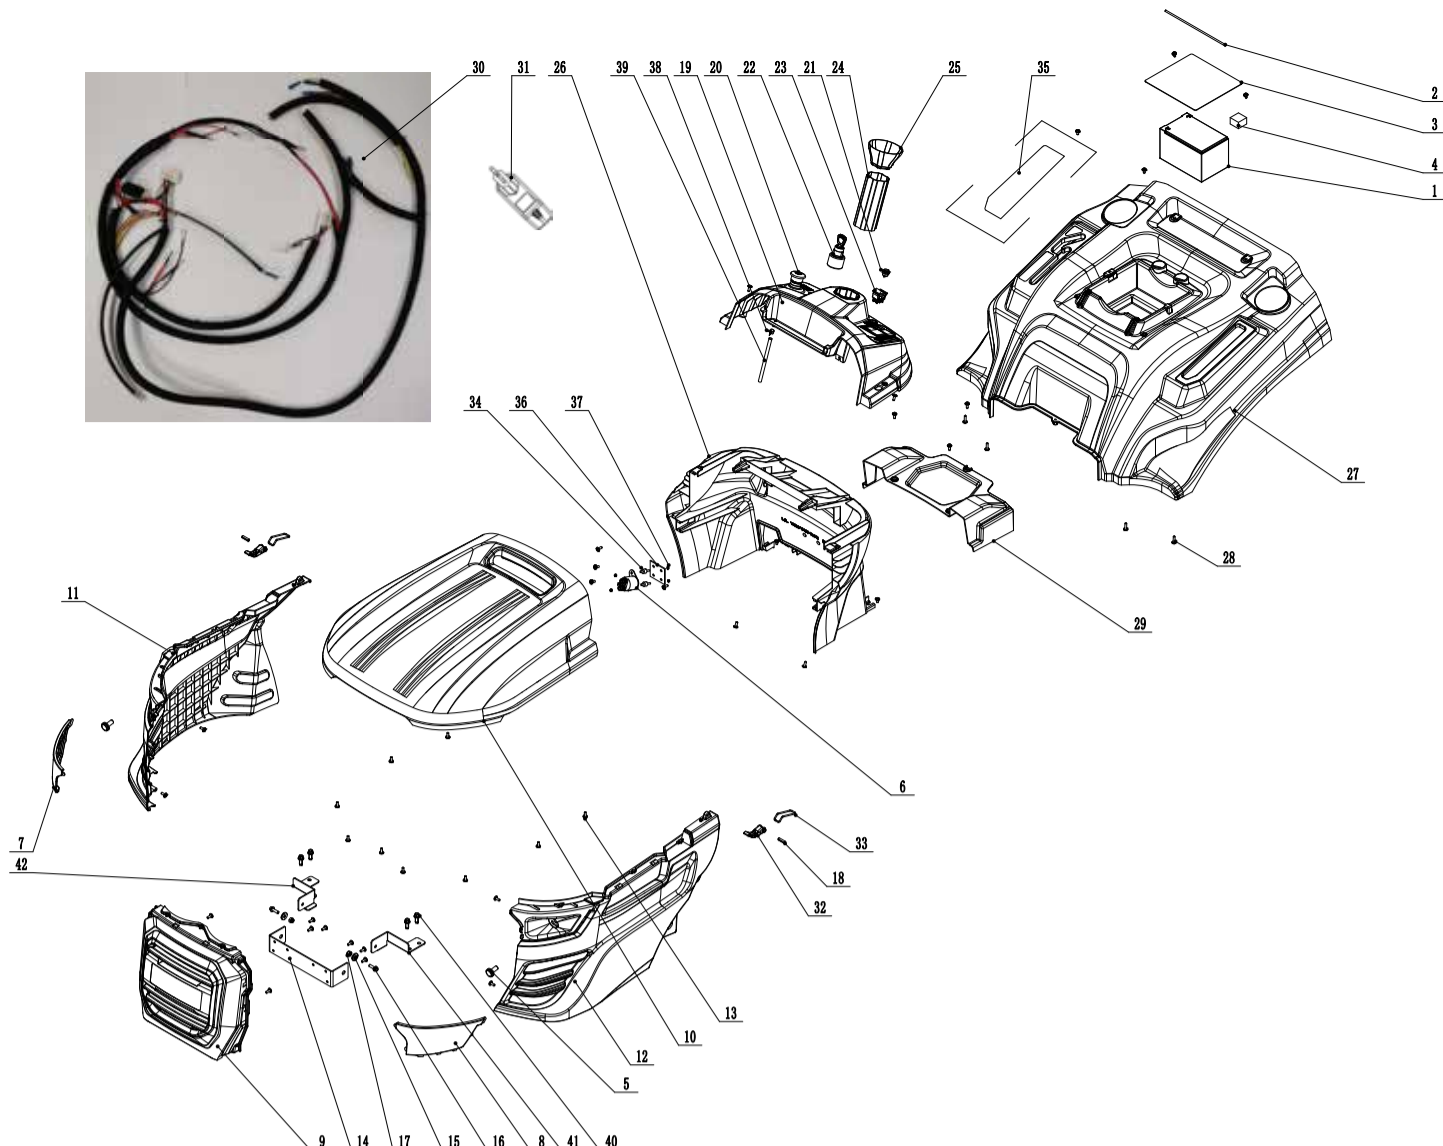

№	Артикул	Наименование	Кол-во
1	692022EVO	Left bracket	1
2	GB-T-97-3-20EVO	Flat washer	6
3	692544EVO	15-inch tires	2
4	GB896-86_15EVO	Opening retaining rings	3
5	692025EVO	Bushings	1
6	692026EVO	Rocker arm	1
7	GB-T16674-1-M8X55EVO	bolt	1
8	692019EVO	Bushings	2
9	GB-T 70.2-M8X25EVO	bolt	2
10	GB6182-M8EVO	nut	3
11	692024EVO	Right bracket	1
12	692736EVO	Front beams	1
13	692741EVO	Connecting rod	1
14	692029EVO	Bushings	1
15	GB-96-10EVO	Flat pads	2
16	GB-T16674-M10X65EVO	bolt	1
17	GB6182-M10EVO	nut	3
18	692062EVO	Spherical bearings	2
19	692742EVO	Steering linkage	1
20	GB-T2672-M10x35EVO	bolt	2
21	GB-T6170-M10EVO	bolt	2