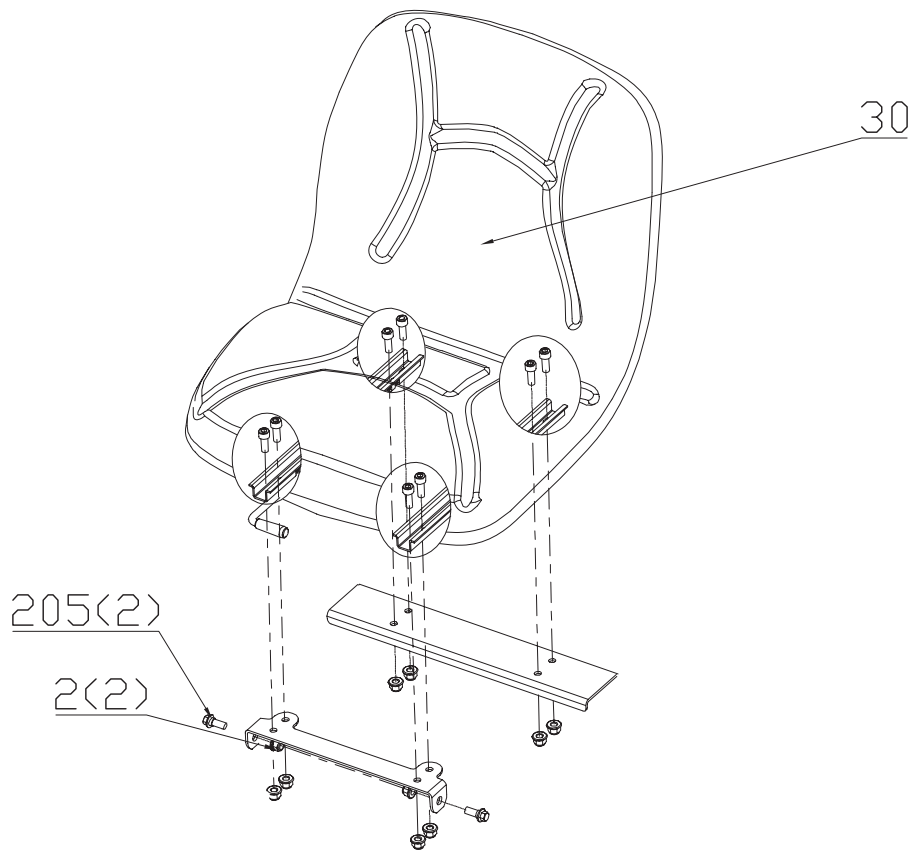

№	Артикул	Наименование	Кол-во
2	92339EVO	NUT (M8)	14
30	830175EVO	SEAT ASSEMBLY	1
205	831049EVO	BOLT (M8*21)	2