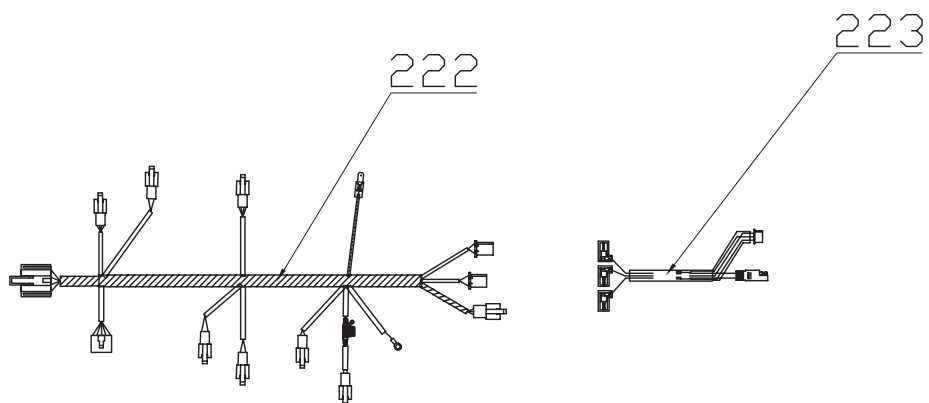

№	Артикул	Наименование	Кол-во
222	830127EVO	HARNESS	1
223	830143EVO	HARNESS	1