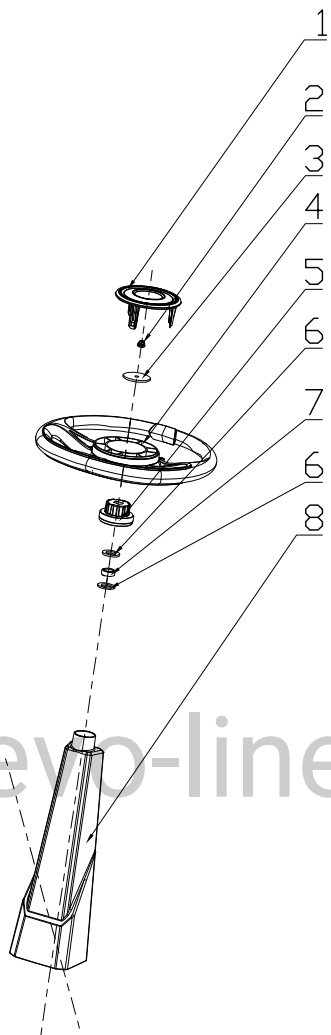

№	Артикул	Наименование	Кол-во
2	92339EVO	NUT (M8)	14
30	830175EVO	SEAT ASSEMBLY	1
205	831049EVO	BOLT (M8*21)	2

№	Артикул	Наименование	Кол-во
222	830143EVO	HARNESS	1
223	830148EVO	HARNESS	1

www.evo-line.store

№	Артикул	Наименование	Кол-во
37	90059EVO	NUT (M8)	17
62	94342EVO	FLAT WASHER (8.4mm×30mm×3mm)	3
67	94057EVO	FLAT WASHER (Φ8.4*20*2)	6
68	92306EVO	SPRING WASHER (Ø8)	19
76	92354EVO	FLAT WASHER (φ35×10.5×2.5)	2
82	91359EVO	BOLT ( M8*60)	5
84	831198EVO	GEAR LEVER	3
138	251002250026EVO	DV225	1
139	831144EVO	FIXED SEAT	1
140	831207EVO	COMPRESSED SPRING	2
141	831173EVO	SHAFT SLEEVE	2
142	99106EVO	SPILT WASHER	2
143	830123EVO	BELT (800)	1
144	831140EVO	CAPSTAN	1
145	94041EVO	FLAT WASHER	7
146	831192EVO	TENSION SPRING	1
147	830132EVO	BUSHING	1
148	831149EVO	TENSION WHEEL ASSEMBLY	1
149	91351EVO	BOLT (M8*45)	1
220	599601EVO	CLIP	1
225	830213EVO	FLAT WASHER (8.2mm×24mm×3mm)	2

№	Артикул	Наименование	Кол-во
37	90059EVO	NUT (M8)	17
68	92306EVO	SPRING WASHER (Ø8)	19
85	90127EVO	NUT (M5)	8
86	831127EVO	RACK	1
87	831162EVO	LOWER DIRECTION BAR COMBINATION	1
88	831126EVO	BRACKET	1
89	94340EVO	FLAT WASHER (10mm×DIAMETER30mm×3mm)	1
90	830128EVO	BUSHING	1
91	91345EVO	BOLT (M8*20)	8
92	90057EVO	NUT (M10×1.5)	2
93	91348EVO	BOLT (M8*35)	4
94	830203EVO	CONNECTOR	3
95	831178EVO	SCREW	2
96	90122EVO	NUT (M8)	2
97	830176EVO	CONNECTOR	2
98	830130EVO	BUSHING	4
99	90123EVO	NUT (M8)	2
100	831180EVO	TORSION SPRING	1
101	830109EVO	SIDE COVER PLATE ASSEMBLY	1
102	831179EVO	SIDE COVER PLATE AXLE	1
103	831131EVO	BRACKET	1
104	830108EVO	AIR DUCT	1
105	90118EVO	NUT	1
106	830101EVO	TENSILE RUBBER BLOCK	1
107	90117EVO	NUT	1
108	830110EVO	SIDE DISCHARGE CHUTE	1
109	830107EVO	AIR DUCT	1
110	830040EVO	TENSILE RUBBER BLOCK	2
111	94341EVO	FLAT WASHER (6.2×16×1)	2
112	92308EVO	SCREW (M5X16)	6
113	831028EVO	HOOK SPRING	2
217	91368EVO	BOLT (M6*10)	2