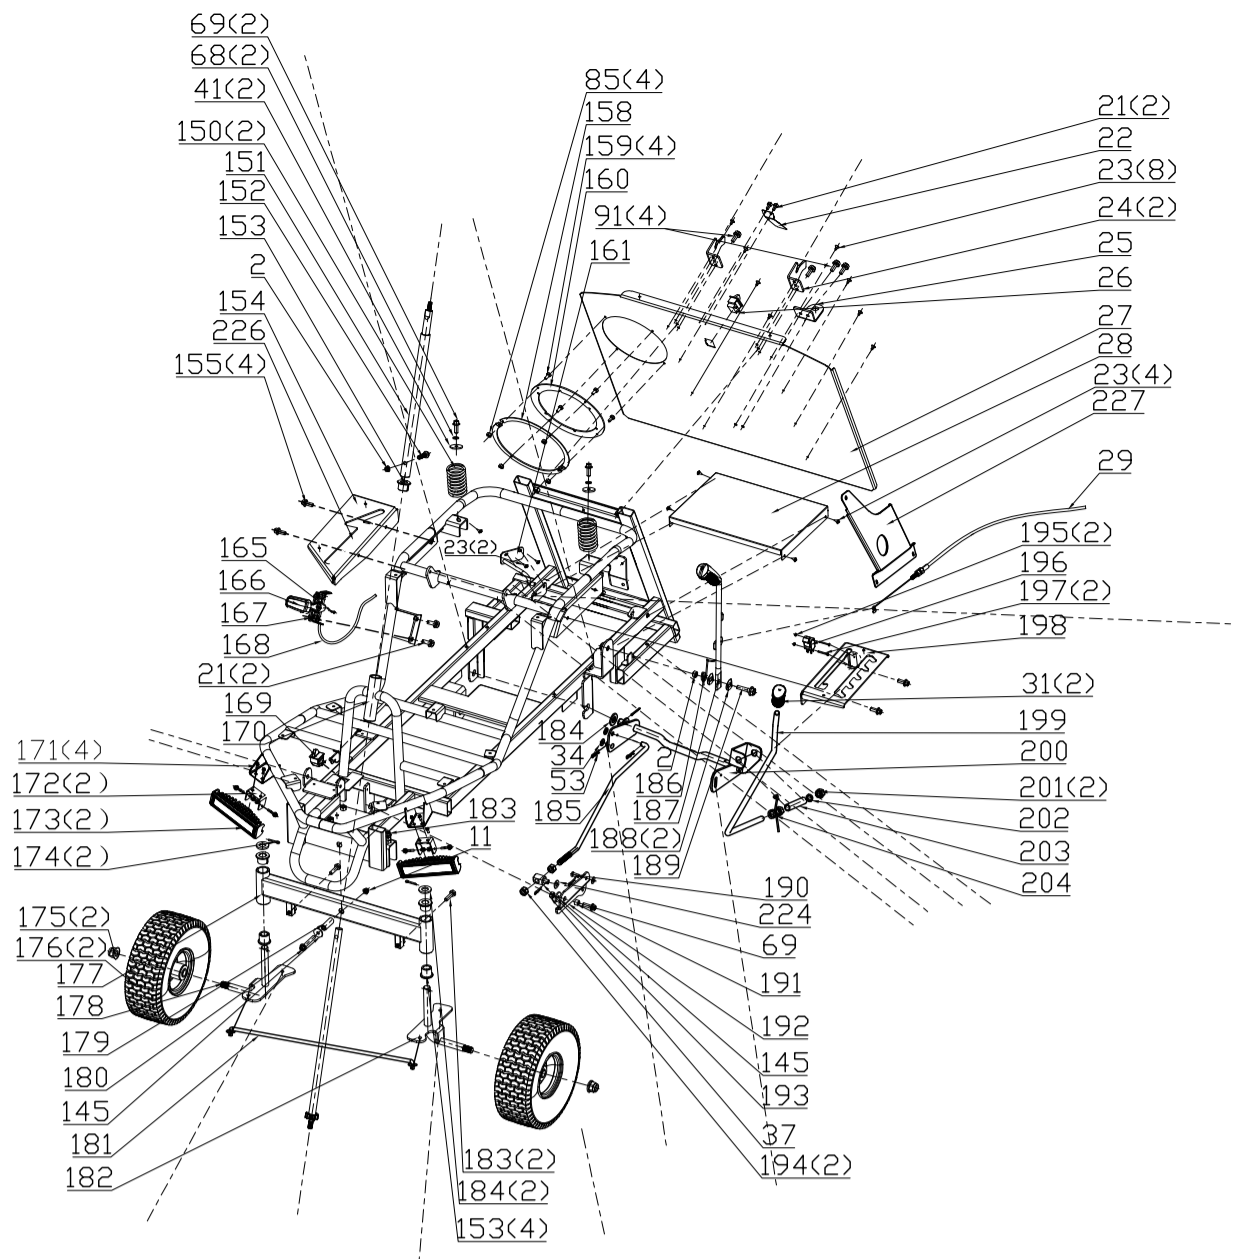

№	Артикул	Наименование	Кол-во
37	90059EVO	NUT (M8)	17
68	92306EVO	SPRING WASHER (Ø8)	19
85	90127EVO	NUT (M5)	8
86	831127EVO	RACK	1
87	831162EVO	LOWER DIRECTION BAR COMBINATION	1
88	831126EVO	BRACKET	1
89	94340EVO	FLAT WASHER (10mm×DIAMETER30mm×3mm)	1
90	830128EVO	BUSHING	1
91	91345EVO	BOLT (M8*20)	8
92	90057EVO	NUT (M10×1.5)	2
93	91348EVO	BOLT (M8*35)	4
94	830203EVO	CONNECTOR	3
95	831178EVO	SCREW	2
96	90122EVO	NUT (M8)	2
97	830176EVO	CONNECTOR	2
98	830130EVO	BUSHING	4
99	90123EVO	NUT (M8)	2
100	831180EVO	TORSION SPRING	1
101	830109EVO	SIDE COVER PLATE ASSEMBLY	1
102	831179EVO	SIDE COVER PLATE AXLE	1
103	831131EVO	BRACKET	1
104	830108EVO	AIR DUCT	1
105	90118EVO	NUT	1
106	830101EVO	TENSILE RUBBER BLOCK	1
107	90117EVO	NUT	1
108	830110EVO	SIDE DISCHARGE CHUTE	1
109	830107EVO	AIR DUCT	1
110	830040EVO	TENSILE RUBBER BLOCK	2
111	94341EVO	FLAT WASHER (6.2×16×1)	2
112	92308EVO	SCREW (M5X16)	6
113	831028EVO	HOOK SPRING	2
217	91368EVO	BOLT (M6*10)	2

www.evo-line.store

№	Артикул	Наименование	Кол-во
1	830036EVO	COVER PLATE	1
2	92339EVO	NUT (M8)	14
3	831022EVO	FLAT WASHER (φ8xφ50x3)	1
4	830032EVO	STEERING WHEEL ASSEMBLY	1
5	830033EVO	STEERING WHEEL BASE	1
6	606385EVO	FLAT WASHER (φ30*φ18*3)	2
7	830034EVO	DECORATIVE CYLINDER CUSHION BLOCK	1
8	830116EVO	DECORATIVE CYLINDER	1

№	Артикул	Наименование	Кол-во
2	92339EVO	NUT (M8)	14
11	90024EVO	NUT (M6)	15
53	831204EVO	WHEEL PIN	10
111	94341EVO	FLAT WASHER (6.2×16×1)	2
112	92308EVO	SCREW (M5X16)	6
114	90010EVO	NUT (M6)	2
115	831206EVO	COMPRESSED SPRING	1
116	830189EVO	CONNECTOR	1
117	831164EVO	PULL ROD	1
118	831194EVO	INHAUL CABLE	1
119	831196EVO	AXOSTYLUS	1
120	830026EVO	PEDAL SLEEVE	1
121	831136EVO	BRAKE ROD	1
122	94287EVO	FLAT WASHER (φ14*φ28*2 )	1
123	91123EVO	BOLT (10×95 M6×15)	1
124	831190EVO	TENSION SPRING	1
125	831132EVO	LATCH	1
126	831133EVO	FIXED BLOCK	1
127	831184EVO	TORSION SPRING	1
156	94024EVO	FLAT WASHER (Φ6.6x12x1.6 )	2
157	831189EVO	TENSION SPRING	1
162	91366EVO	BOLT (M6*18)	2
163	831134EVO	ARM	1
164	831135EVO	PEDAL	1