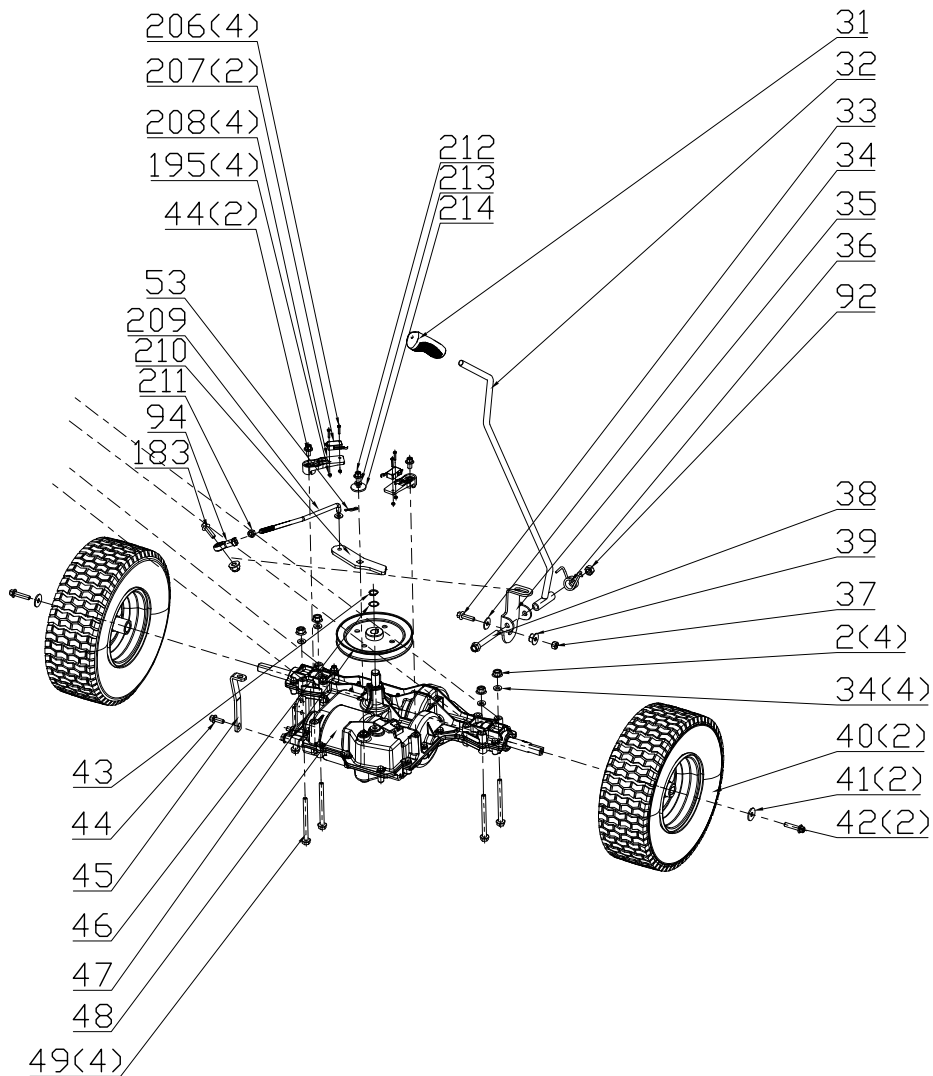

№	Артикул	Наименование	Кол-во
34	94345EVO	FLAT WASHER (8.4mm×16mm×1.5mm)	14
37	90059EVO	NUT (M8)	17
50	831208EVO	BRACKET	1
51	91370EVO	BOLT (M6*16)	2
52	831183EVO	HANGERS	1
53	831204EVO	WHEEL PIN	10
54	831181EVO	HANGERS	1
55	91122EVO	BOLT (8×5mm_M6×10mm)	9
56	830197EVO	BAFFLE	1
57	94072EVO	SEALING RING	1
58	601073EVO	WASHING NOZZLE	1
59	90003EVO	NUT (M14*1.5)	1
60	91977EVO	BOLT (M8*18)	6
61	830133EVO	BUSHING	1
62	94342EVO	FLAT WASHER (8.4mm×30mm×3mm)	3
63	830124EVO	BELT (900)	1
64	94511EVO	COLLAR	2
65	94343EVO	FLAT WASHER (30×47×2)	2
66	831172EVO	PILLOW BLOCK BEARING	1
67	94057EVO	FLAT WASHER (Φ8.4*20*2)	6
68	92306EVO	SPRING WASHER (Ø8)	19
69	91346EVO	BOLT (M8*25)	8
70	831138EVO	PULLEY	1
71	831197EVO	GEAR LEVER	2
72	93061EVO	BEARING	2
73	831137EVO	CONNECTING SHAFT	1
74	602057EVO	BLADE ADAPTER	1
75	831142EVO	BLADE	1
76	92354EVO	FLAT WASHER (φ35×10.5×2.5)	2
77	91221EVO	BOLT (BS1768 3/8-24UNF*38)	2
78	831193EVO	TENSION SPRING	1
79	831182EVO	HANGERS	1
80	91323EVO	BOLT (M5*16)	2
81	831151EVO	SHATE BRAKE	1
82	91359EVO	BOLT (M8*60)	5
83	831150EVO	TENSION WHEEL ASSEMBLY	1
84	831198EVO	GEAR LEVER	3
85	90127EVO	NUT (M5)	8
219	831123EVO	CUTTER HEAD ASSEMBLY	1
221	96522EVO	FLAT KEY	1