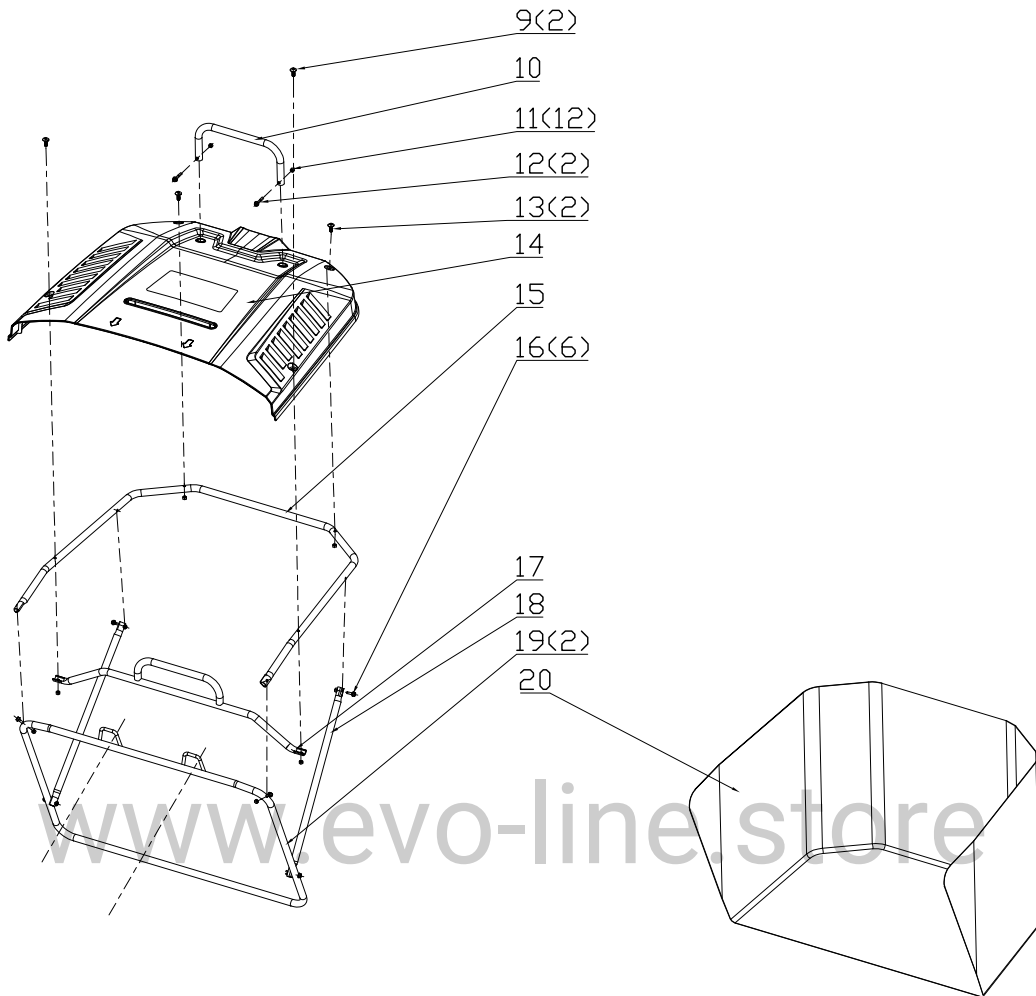

№	Артикул	Наименование	Кол-во
9	91129EVO	BOLT (8×5mm M6×35mm)	2
10	831210EVO	BRACKET	1
11	90024EVO	NUT (M6)	15
12	91936EVO	BOLT (M6*30)	2
13	91130EVO	BOLT (8×5mm M6×20mm)	2
14	830114EVO	STRAW BOX CAVER	1
15	831212EVO	BRACKET	1
16	91137EVO	BOLT (M6×35)	6
17	831209EVO	BRACKET	1
18	831211EVO	BRACKET	2
19	831160EVO	BRACKET	1
20	830144-002EVO	STRAW COLLECTING BAG	1