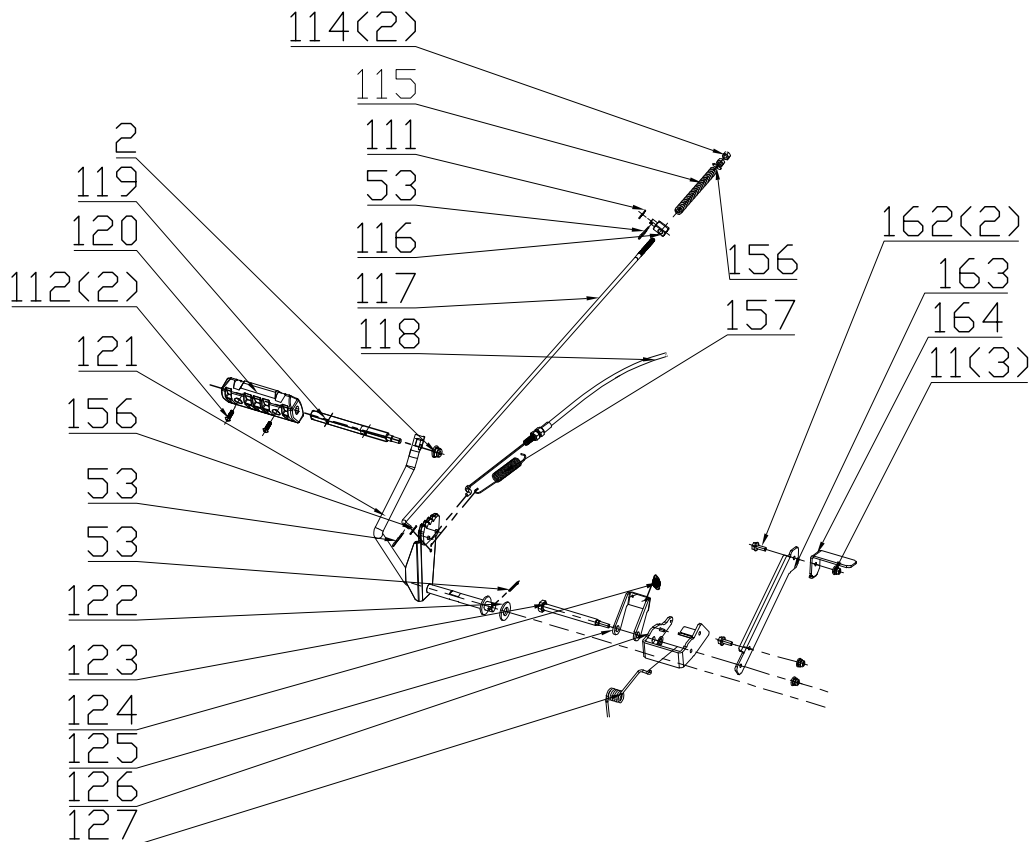

№	Артикул	Наименование	Кол-во
2	92339EVO	NUT (M8)	14
11	90024EVO	NUT (M6)	15
53	831204EVO	WHEEL PIN	10
111	94341EVO	FLAT WASHER (6.2×16×1)	2
112	92308EVO	SCREW (M5X16)	6
114	90010EVO	NUT (M6)	2
115	831206EVO	COMPRESSED SPRING	1
116	830189EVO	CONNECTOR	1
117	831164EVO	PULL ROD	1
118	831194EVO	INHAUL CABLE	1
119	831196EVO	AXOSTYLUS	1
120	830026EVO	PEDAL SLEEVE	1
121	831136EVO	BRAKE ROD	1
122	94287EVO	FLAT WASHER (φ14*φ28*2)	1
123	91123EVO	BOLT (10×95 M6×15)	1
124	831190EVO	TENSION SPRING	1
125	831132EVO	LATCH	1
126	831133EVO	FIXED BLOCK	1
127	831184EVO	TORSION SPRING	1
156	94024EVO	FLAT WASHER (Φ6.6x12x1.6)	2
157	831189EVO	TENSION SPRING	1
162	91366EVO	BOLT (M6*18)	2
163	831134EVO	ARM	1
164	831135EVO	PEDAL	1