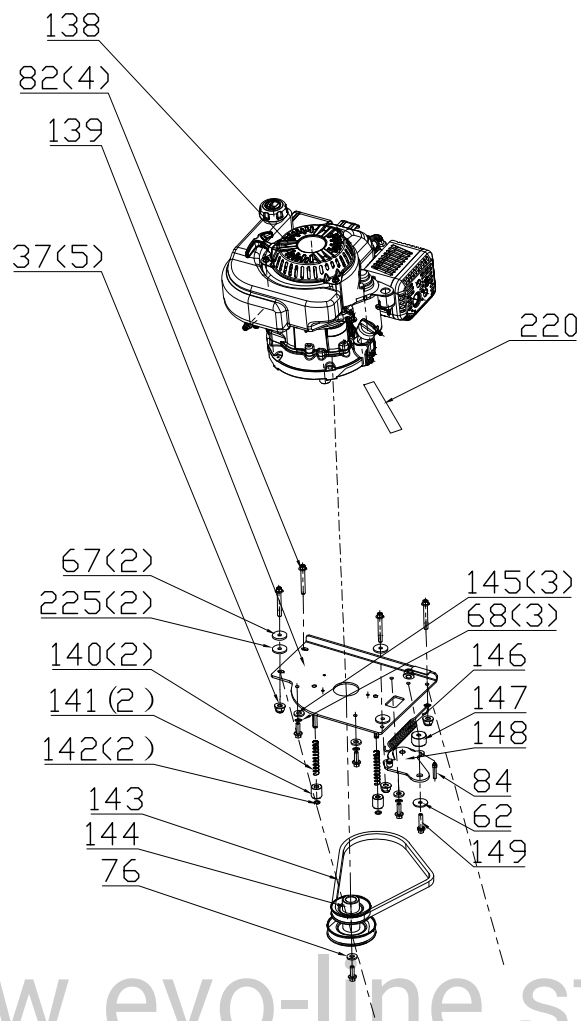

www.evo-line.store

№	Артикул	Наименование	Кол-во
37	90059EVO	NUT (M8)	17
62	94342EVO	FLAT WASHER (8.4mm×30mm×3mm)	3
67	94057EVO	FLAT WASHER (Φ8.4*20*2)	6
68	92306EVO	SPRING WASHER (Ø8)	19
76	92354EVO	FLAT WASHER (φ35×10.5×2.5)	2
82	91359EVO	BOLT (M8*60)	5
84	831198EVO	GEAR LEVER	3
138	251002250026EVO	DV225	1
139	831144EVO	FIXED SEAT	1
140	831207EVO	COMPRESSED SPRING	2
141	831173EVO	SHAFT SLEEVE	2
142	99106EVO	SPILT WASHER	2
143	830123EVO	BELT (800)	1
144	831140EVO	CAPSTAN	1
145	94041EVO	FLAT WASHER	7
146	831192EVO	TENSION SPRING	1
147	830132EVO	BUSHING	1
148	831149EVO	TENSION WHEEL ASSEMBLY	1
149	91351EVO	BOLT (M8*45)	1
220	599601EVO	CLIP	1
225	830213EVO	FLAT WASHER (8.2mm×24mm×3mm)	2