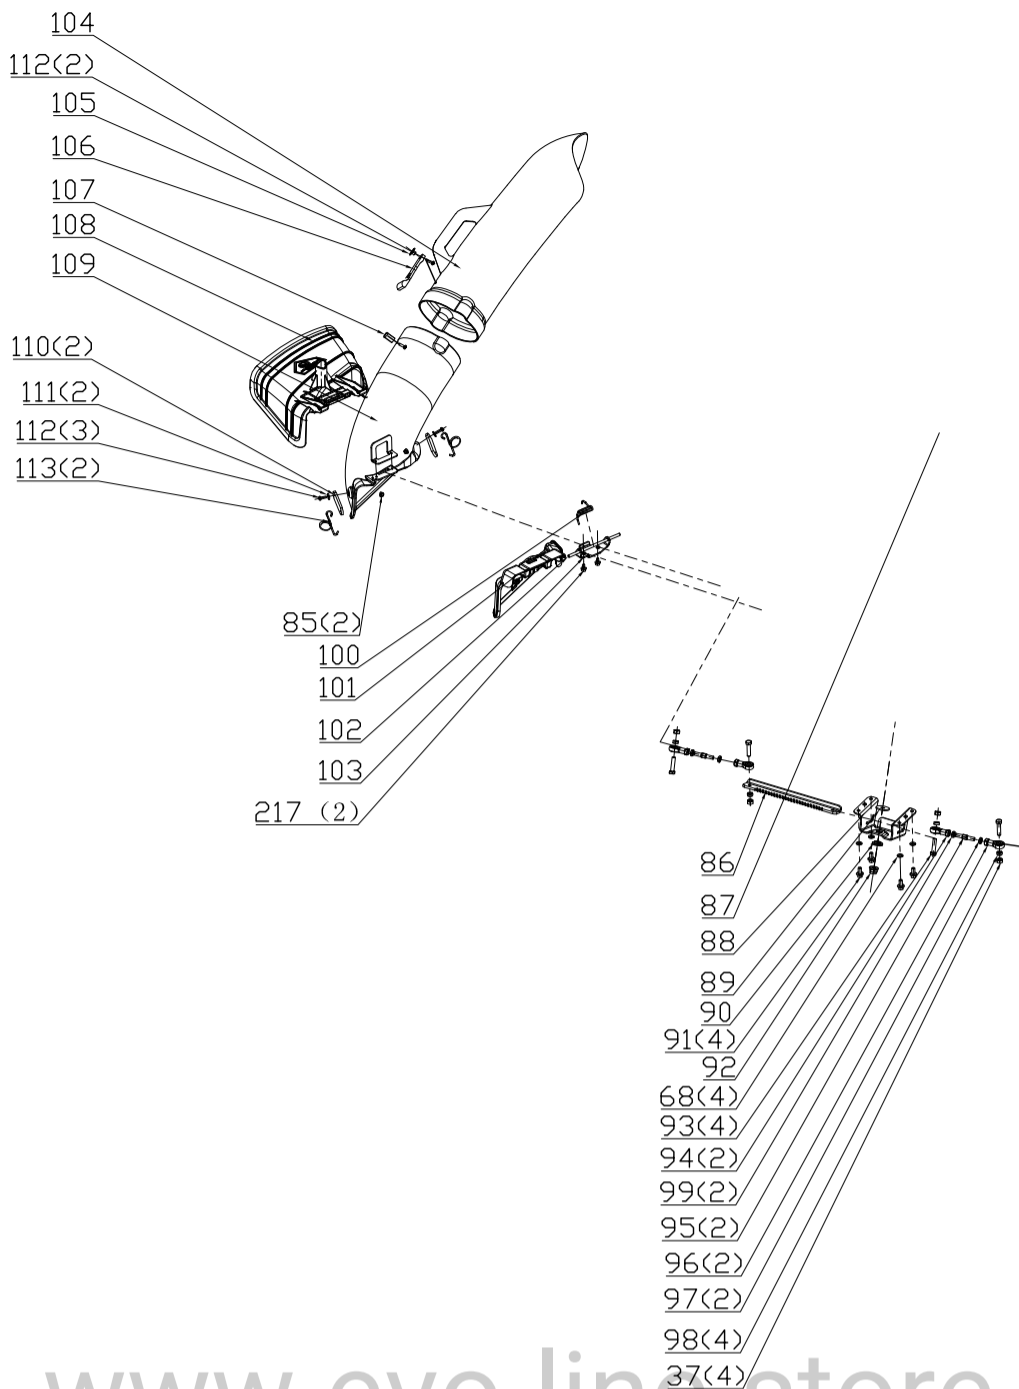

№	Артикул	Наименование	Кол-во
37	90059EVO	NUT (M8)	17
62	94342EVO	FLAT WASHER (8.4mm×30mm×3mm)	3
67	94057EVO	FLAT WASHER (Φ8.4*20*2)	6
68	92306EVO	SPRING WASHER (Ø8)	19
76	92354EVO	FLAT WASHER (φ35×10.5×2.5)	2
82	91359EVO	BOLT ( M8*60)	5
84	831198EVO	GEAR LEVER	3
138	251002250026EVO	DV225	1
139	831144EVO	FIXED SEAT	1
140	831207EVO	COMPRESSED SPRING	2
141	831173EVO	SHAFT SLEEVE	2
142	99106EVO	SPILT WASHER	2
143	830123EVO	BELT (800)	1
144	831140EVO	CAPSTAN	1
145	94041EVO	FLAT WASHER	7
146	831192EVO	TENSION SPRING	1
147	830132EVO	BUSHING	1
148	831149EVO	TENSION WHEEL ASSEMBLY	1
149	91351EVO	BOLT (M8*45)	1
220	599601EVO	CLIP	1
225	830213EVO	FLAT WASHER (8.2mm×24mm×3mm)	2

№	Артикул	Наименование	Кол-во
37	90059EVO	NUT (M8)	17
68	92306EVO	SPRING WASHER (Ø8)	19
85	90127EVO	NUT (M5)	8
86	831127EVO	RACK	1
87	831162EVO	LOWER DIRECTION BAR COMBINATION	1
88	831126EVO	BRACKET	1
89	94340EVO	FLAT WASHER (10mm×DIAMETER30mm×3mm)	1
90	830128EVO	BUSHING	1
91	91345EVO	BOLT (M8*20)	8
92	90057EVO	NUT (M10×1.5)	2
93	91348EVO	BOLT (M8*35)	4
94	830203EVO	CONNECTOR	3
95	831178EVO	SCREW	2
96	90122EVO	NUT (M8)	2
97	830176EVO	CONNECTOR	2
98	830130EVO	BUSHING	4
99	90123EVO	NUT (M8)	2
100	831180EVO	TORSION SPRING	1
101	830109EVO	SIDE COVER PLATE ASSEMBLY	1
102	831179EVO	SIDE COVER PLATE AXLE	1
103	831131EVO	BRACKET	1
104	830108EVO	AIR DUCT	1
105	90118EVO	NUT	1
106	830101EVO	TENSILE RUBBER BLOCK	1
107	90117EVO	NUT	1
108	830110EVO	SIDE DISCHARGE CHUTE	1
109	830107EVO	AIR DUCT	1
110	830040EVO	TENSILE RUBBER BLOCK	2
111	94341EVO	FLAT WASHER (6.2×16×1)	2
112	92308EVO	SCREW (M5X16)	6
113	831028EVO	HOOK SPRING	2
217	91368EVO	BOLT (M6*10)	2