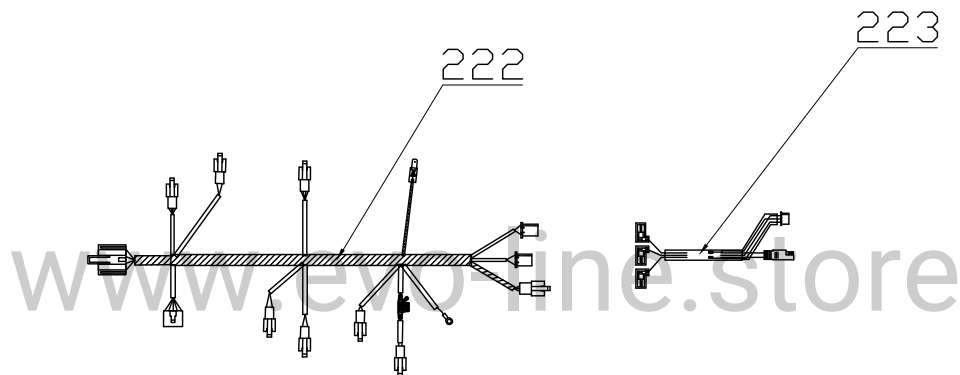

№	Артикул	Наименование	Кол-во
222	830143EVO	HARNESS	1
223	830148EVO	HARNESS	1