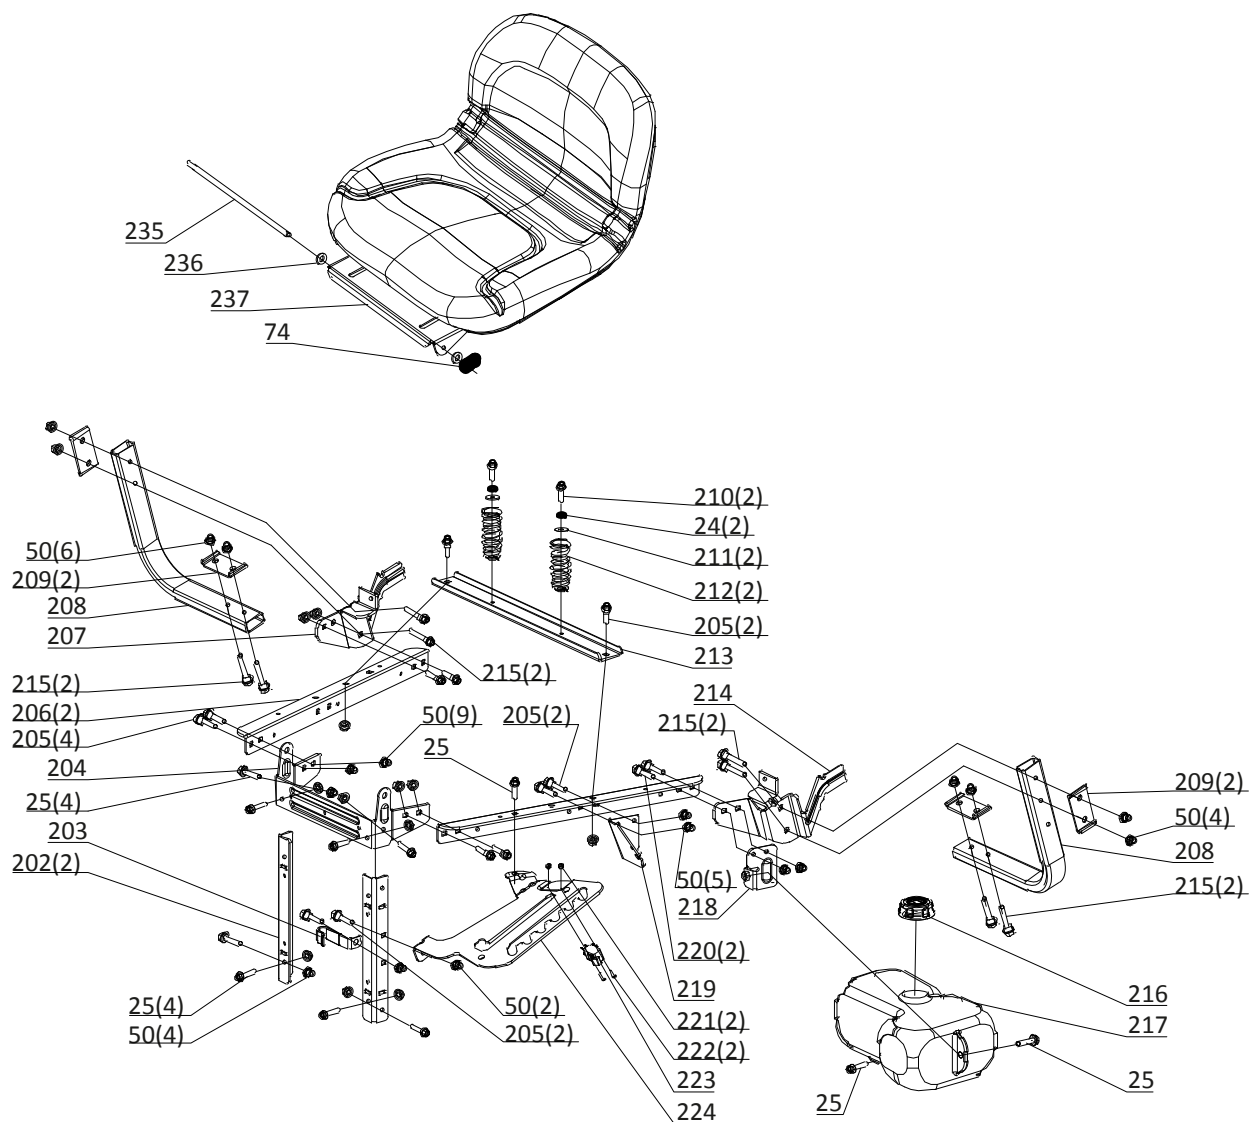

№	Артикул	Наименование	Кол-во
24	100938834EVO	Spring washer $\varnothing 8$	2
25	91345EVO	Bolt M8×20	11
50	90059EVO	Nut M8	30
74	100938434EVO	Dowel pin	1
202	100863766EVO	Seat bracket	2
203	100938247EVO	Wire clamp	1
204	100863765EVO	Bracket	1
205	92151EVO	Bolt M8×20	12
206	100863763EVO	Bracket	2
207	100863760EVO	Bracket	1
208	100863758EVO	Seat bracket	2
209	100863744EVO	Pressure plate	4
210	92316EVO	Bolt M8×20	2
211	100938832EVO	Flat washer $\varnothing 8 \times \varnothing 28 \times 2$	2
212	100864036EVO	Spring	2
213	100863759EVO	Bracket	1
214	100863761EVO	Bracket	1
215	91136EVO	Bolt M8×40	8
216	100937709-0009EVO	Fuel tank cap	1
217	100864260EVO	Fuel tank assembly	1
218	100863762EVO	Bracket	1
219	100863764EVO	Bracket	1
220	91105EVO	Bolt M8×25	2
221	831205EVO	Nut M3	2
222	92355EVO	Screw M3×28	2
223	100864476EVO	Switch	1
224	100863725EVO	Height adjustment detent plate	1
235	100863684EVO	Shaft	1
236	100938829EVO	Flat washer $\varnothing 8 \times \varnothing 16 \times 1.5$	2
237	100863708-0001EVO	Seat assembly	1