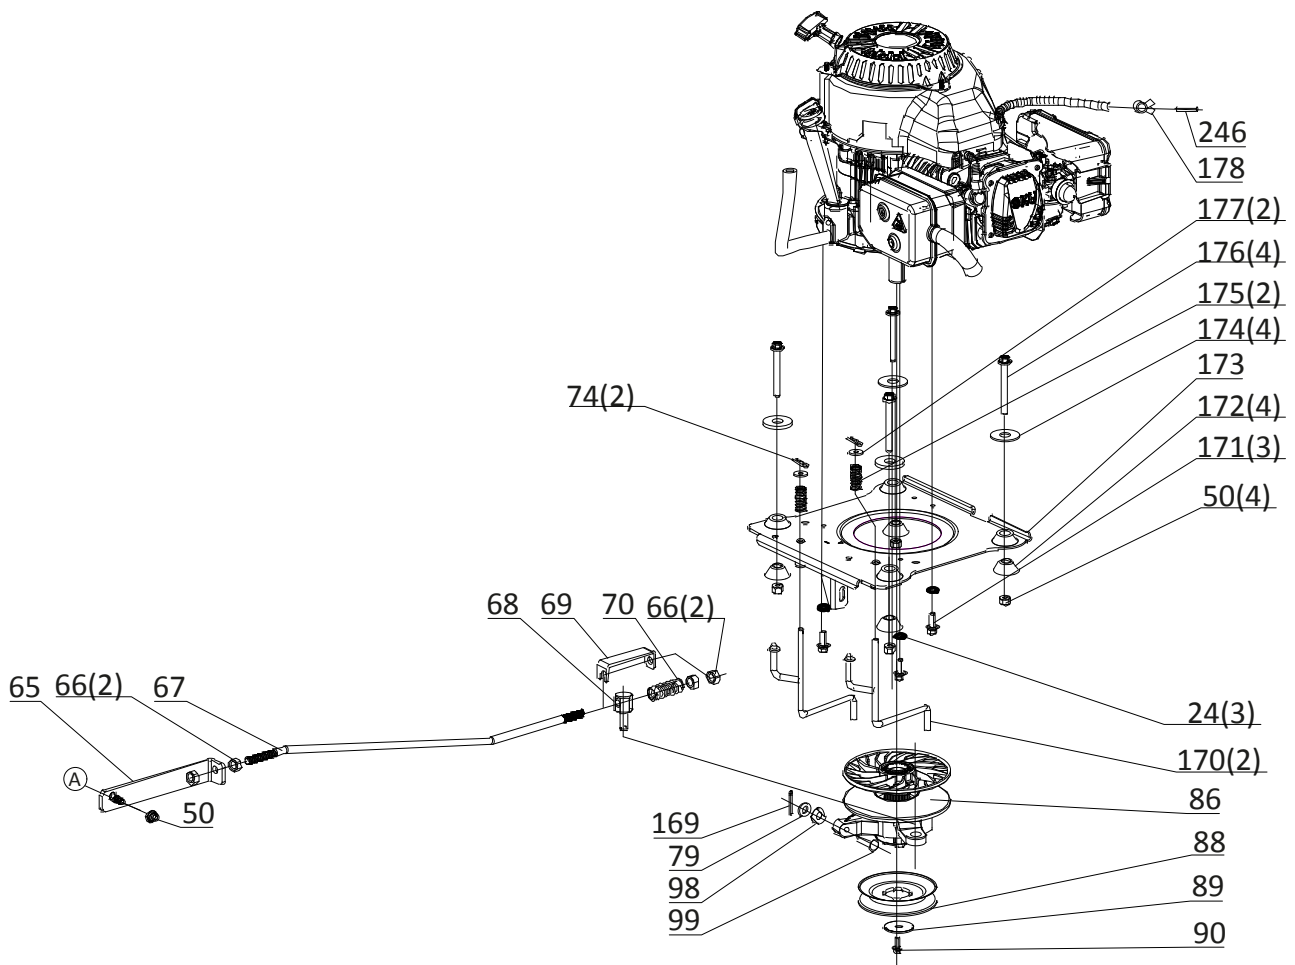

№	Артикул	Наименование	Кол-во
24	100938834EVO	Spring washer $\phi 8$	3
50	90059EVO	Nut M8	5
65	100941311EVO	Throttle bracket	1
66	100938474EVO	Nut M10	4
67	100863739EVO	Linkage rod	1
68	100864329EVO	Bushing	1
69	100863893EVO	Compression spring mounting plate	1
70	100863826EVO	Compression spring	1
74	100938434EVO	Dowel pin	2
79	100939083EVO	Flat washer $\phi 8$	1
86	100863823EVO	Driven pulley	1
88	100863769EVO	Pulley	1
89	100939029EVO	Flat washer $\phi 35 \times 10.5 \times 2.5$	1
90	100938740EVO	Bolt 3/8-24 UNF$\times 60$	1
98	100939179EVO	Washer 8.4$\times 15 \times 0.8$	1
99	100938733EVO	Pin shaft	1
169	100938351EVO	Cotter pin	1
170	100863730EVO	Belt guard	2
171	100943399EVO	Bolt M8$\times 30$	3
172	100864248EVO	Bushing	4
173	100863681EVO	Base plate	1
174	100939147EVO	Flat washer $\phi 8.4 \times \phi 30 \times 3$	4
175	100942958EVO	Compression spring	2
176	91457EVO	Bolt M8$\times 76$	4
177	100939033EVO	Flat washer $\Phi 8.4 \times 20 \times 2$	2
178	100939196EVO	Retaining ring	1
246	100881075EVO	filter tip	1