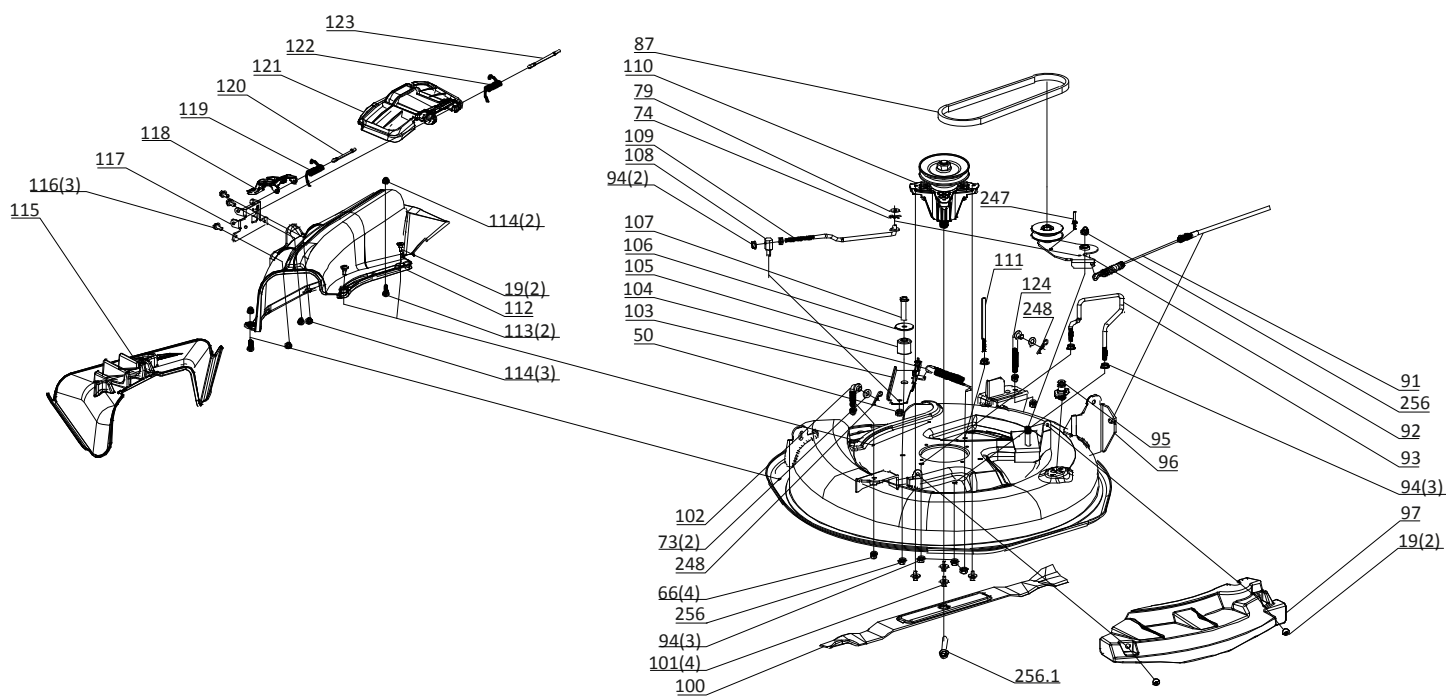

№	Артикул	Наименование	Кол-во
19	100938540EVO	Bolt M6×10	4
50	90059EVO	Nut M8	1
66	100938474EVO	Nut M10	4
73	100939183EVO	Flat washer φ10.5×20×2	2
74	100938434EVO	Dowel pin	1
79	100939083EVO	Flat washer φ8	1
87	100864285EVO	Blade belt	1
91	100863695EVO	Clutch cable	1
92	100863721EVO	Blade tensioner pulley	1
93	100863729EVO	Belt guard	1
94	90011EVO	Nut M8	8
95	100864384EVO	Cleaning nozzle	1
96	100863697-0009EVO	Mowing deck	1
97	100864263EVO	Side deflector	1
100	100863704EVO	Blade	1
101	100863798EVO	Bolt M8×25	4
102	100863686EVO	Linkage rod	1
103	100863717EVO	Brake plate	1
104	100863703EVO	Brake tension spring	1
105	100863718EVO	Axle sleeve	1
106	100939121EVO	Flat washer Ф30×Ф10.5×2.5	1
107	91444EVO	Bolt M10×50	1
108	100863133EVO	Bolt M8×12	1
109	100863734EVO	Brake linkage rod	1
110	100863694EVO	Blade holder assembly	1
111	100863772EVO	Belt guard	1
112	100864267EVO	Side discharge duct	1
113	91159EVO	Bolt M6×16	2
114	90024EVO	Nut M6	5
115	100864264EVO	Side discharge	1
116	100942447EVO	Bolt M6×16	3
117	100863756EVO	Side cover bracket	1
118	100864265EVO	Pressure plate	1
119	100863701EVO	Pressure plate torsion spring	1
120	100863743EVO	Pressure plate connecting shaft	1
121	100864266EVO	Side cover	1
122	100863702EVO	Side cover torsion spring	1
123	100863728EVO	Side cover connecting shaft	1
124	100863740EVO	Height adjustment linkage rod	1
247	100864057EVO	Belt guard	1
248	100938424EVO	Dowel pin	2
256	90050EVO	Nut M10	2
256.1	100945605EVO	Knife mounting bolt	1