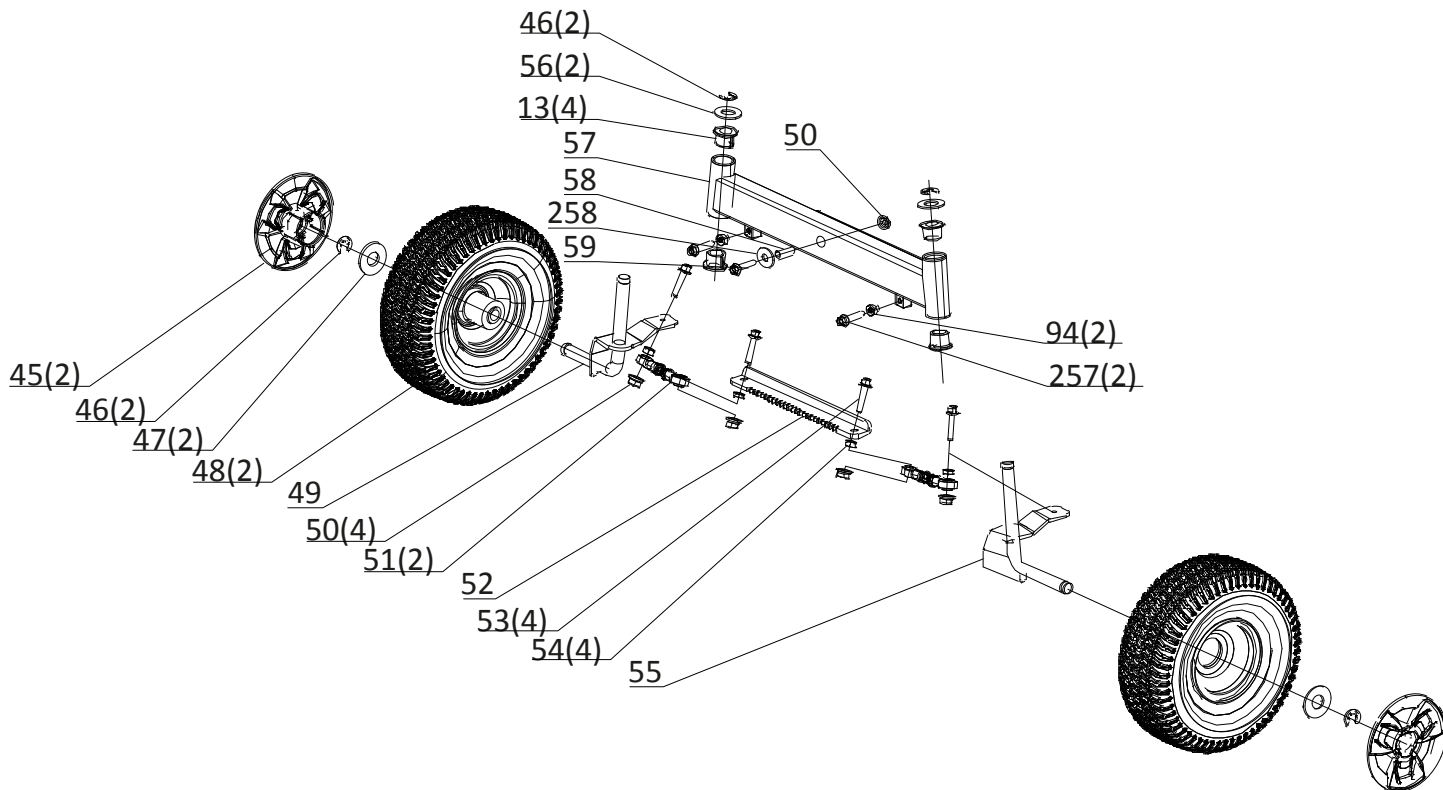

**ДЕТАЛИРОВКА
ГАЗОНОКОСИЛКА С СИДЕНЬЕМ
TRG 66 CV**

№	Артикул	Наименование	Кол-во
1	100864563EVO	Cover plate	1
2	92339EVO	Nut M8	2
3	100938430EVO	Flat washer $\phi 8 \times \phi 50 \times 3$	1
4	100864566EVO	Steering wheel assembly	1
5	100864565EVO	Steering wheel base	1
6	100938350EVO	Flat washer $\phi 30 \times \phi 18 \times 3$	2
7	100864564EVO	Decorative tube spacer block	1
8	100864284EVO	Cover part	1
9	100863716EVO	Upper steering rod assembly	1
10	100864282EVO	Cover part	1
12	100938431EVO	Bolt M8 \times 36	1
13	100864574EVO	Wheel axle sleeve	1
14	100942451EVO	Bolt M6 \times 16	6
15	100863714EVO	Base	1
16	100863692EVO	Bracket	1
17	100864256EVO	Switch	1
18	100864283EVO	Cover part	1
19	100938540EVO	Bolt M6 \times 10	2
20	100864273-0010EVO	Cover part	1
21	100863715	Lower steering rod assembly	1
22	100939145EVO	Flat washer $\phi 10.2 \times \phi 30 \times 3$	1
23	100864127EVO	Bracket	1
24	100938834EVO	Spring washer $\phi 8$	4
25	91345EVO	Bolt M8 \times 20	4
26	100864500EVO	Bushing	1
27	100887463EVO	Nut M10	1
136	100938780EVO	Screw $\phi 5 \times 12$	5

№	Артикул	Наименование	Кол-во
14	100942451EVO	Bolt M6×16	2
19	100938540EVO	Bolt M6×10	10
29	100864276EVO	Cover part	1
31	100864380EVO	Decorative part	6
32	100941313EVO	Cover part	1
33	100864313EVO	Headlight assembly	1
34	100863919EVO	Clip	4