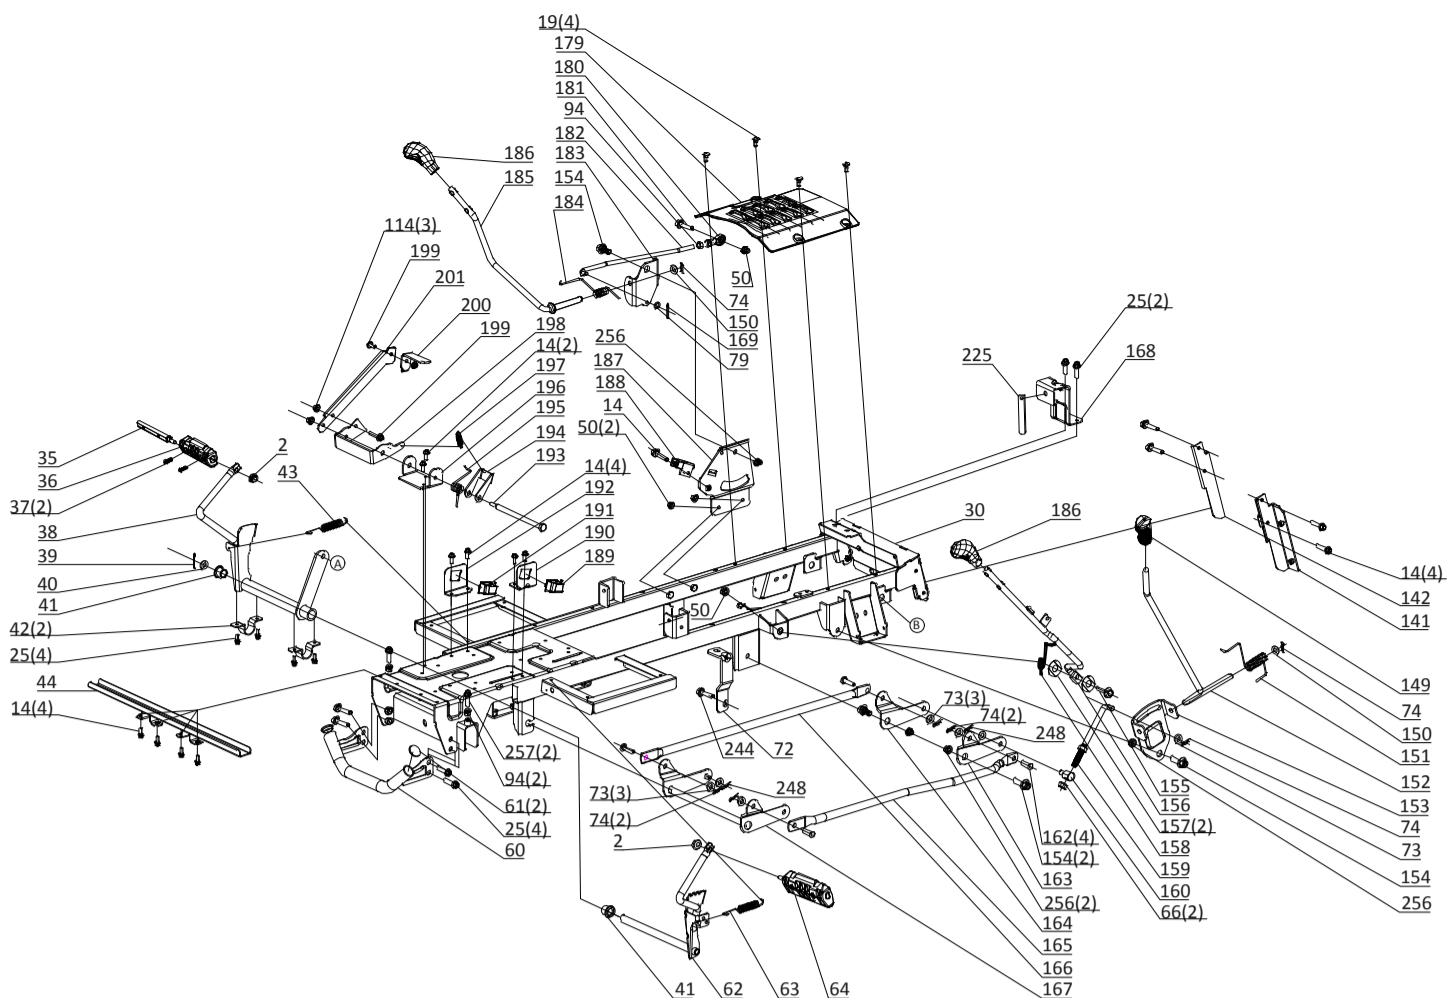

№	Артикул	Наименование	Кол-во
2	92339EVO	Nut M8	2
14	100942451EVO	Bolt M6×16	15
19	100938540EVO	Bolt M6×10	4
25	91345EVO	Bolt M8×20	10
30	100863726EVO	Frame	1
35	100863790EVO	Shaft	1
36	100864301EVO	Pedal cover	1
37	92308EVO	Bolt M5×16	2
38	100863709EVO	Throttle lever	1
39	100938836EVO	Dowel pin	1
40	100939075EVO	Shim φ16×φ30×1.5	1
41	100864442EVO	Bushing	2
42	100941312EVO	Pressure plate	2
43	100941310EVO	Tension spring	1
44	100863767EVO	Front bracket	1
50	90059EVO	Nut M8	4
60	100863722-0004EVO	Bumper	1
61	100876595EVO	Round tube plug	2
62	100863680EVO	Brake assembly	1
63	100863683EVO	Tension spring	1
64	100864317EVO	Pedal assembly	1
66	100938474EVO	Nut M10	2
72	100863689EVO	Bracket	1
73	100939183EVO	Flat washer φ10.5×20×2	7
74	100938434EVO	Dowel pin	7
79	100939083EVO	Flat washer φ8	1
94	90011EVO	Nut M8	3
114	90024EVO	Nut M6	3
141	100863724EVO	Rear hanger plate	1
142	100863723EVO	Rear hanger plate	1
149	100864507EVO	Handle grip	1
150	100939074EVO	Flat washer φ12	2
151	100863699EVO	Height adjustment torsion spring	1
152	100863707EVO	Height adjustment handle lever	1
153	100863749EVO	Height adjustment bracket	1
154	100863132EVO	Bolt M10×20	4
155	100938542EVO	Bolt M8×34	1
156	100863706EVO	Clutch handle	1
157	100938843EVO	Flat washer φ13×φ20×0.3	2
158	100943336EVO	Torsion spring	1
159	100863738EVO	Linkage rod	1
160	100863677EVO	Bushing	1
162	100941304EVO	Pin shaft	4
163	100863753EVO	Bracket	1
164	100863752EVO	Bracket	1
165	100863771EVO	Height adjustment linkage rod	1
166	100863688EVO	Height adjustment linkage rod	1
167	100863733EVO	Height adjustment linkage rod	1
168	100863757EVO	Bracket	1
169	100938351EVO	Cotter pin	1
179	100864274EVO	Cover part	1
180	100864469EVO	Connecting head	1
181	91347EVO	Bolt M8×30	1
182	100863732EVO	Gear shift linkage rod	1
183	100863751EVO	Gear shift bracket	1
184	100863700EVO	Gear shift torsion spring	1
185	100863731EVO	Gear shift lever	1
186	100864262EVO	Handle grip	2
187	100863750EVO	Bracket	1
188	100864393EVO	Switch	1
189	100864478EVO	Switch	1
190	100863691EVO	Bracket	1
191	100864289EVO	Switch	1
192	100863690EVO	Bracket	1
193	100941309EVO	Bolt M6×15	1
194	100864121EVO	Latch	1
195	100941308EVO	Torsion spring	1
196	100863755EVO	Bracket	1
197	100864066EVO	Tension spring	1
198	100863712EVO	Fixed block	1
199	91366EVO	Bolt M6×18	2
200	100864118EVO	Pedal	1
201	100863713EVO	Lever arm	1
225	100938225EVO	Wire clamp	1
244	100938543EVO	Screw 5/16-18 UNC×18	1
248	100938424EVO	Dowel pin	2
256	90050EVO	Nut M10	4
257	91961EVO	blotM8*30	2