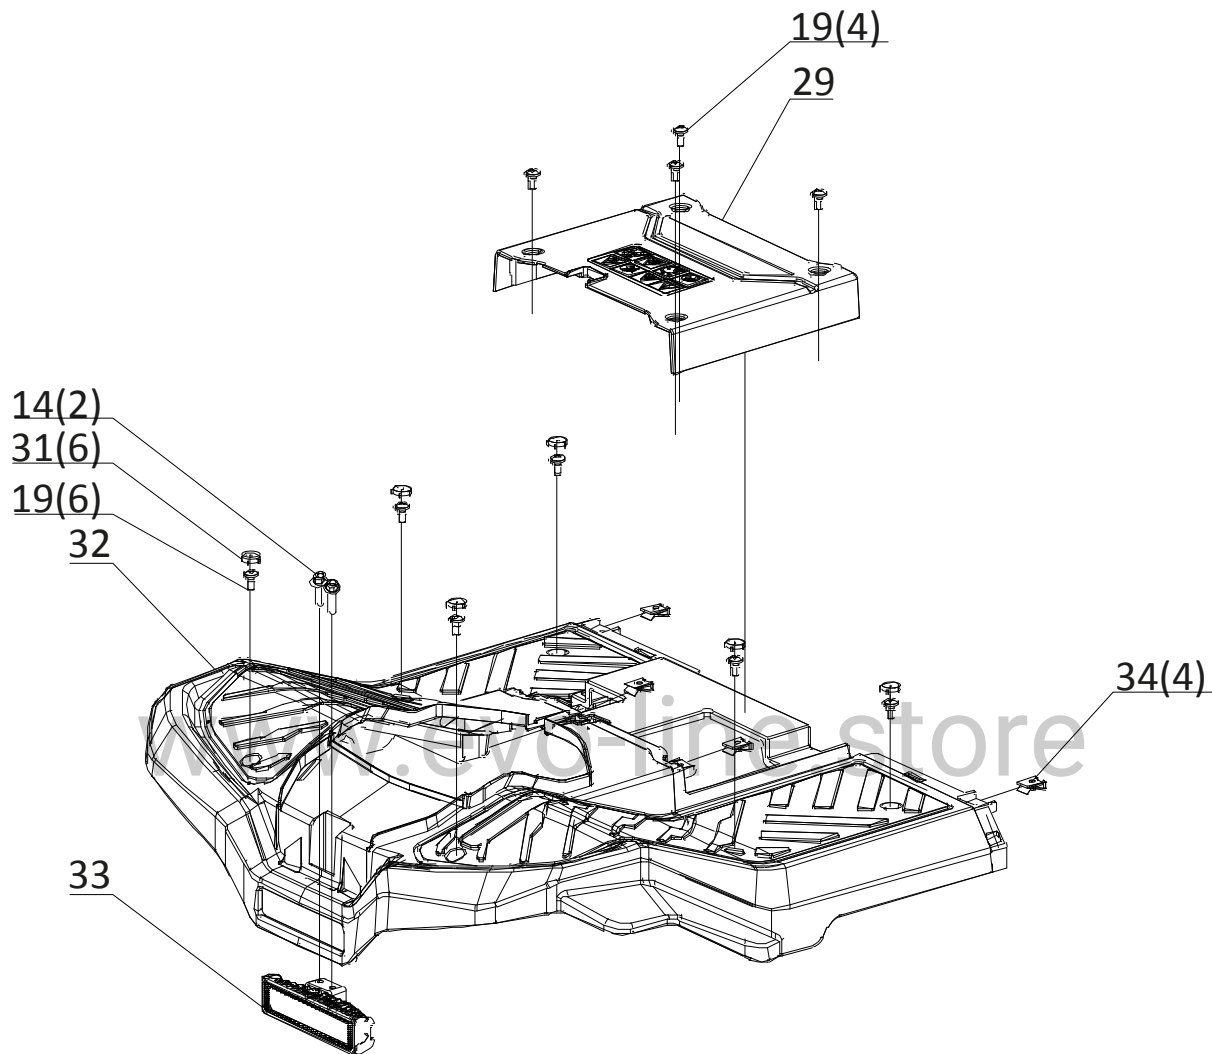

**ДЕТАЛИРОВКА
ГАЗОНОКОСИЛКА С СИДЕНЬЕМ
TRG 66 CV**

№	Артикул	Наименование	Кол-во
1	100864563EVO	Cover plate	1
2	92339EVO	Nut M8	2
3	100938430EVO	Flat washer $\phi 8 \times \phi 50 \times 3$	1
4	100864566EVO	Steering wheel assembly	1
5	100864565EVO	Steering wheel base	1
6	100938350EVO	Flat washer $\phi 30 \times \phi 18 \times 3$	2
7	100864564EVO	Decorative tube spacer block	1
8	100864284EVO	Cover part	1
9	100863716EVO	Upper steering rod assembly	1
10	100864282EVO	Cover part	1
12	100938431EVO	Bolt M8 \times 36	1
13	100864574EVO	Wheel axle sleeve	1
14	100942451EVO	Bolt M6 \times 16	6
15	100863714EVO	Base	1
16	100863692EVO	Bracket	1
17	100864256EVO	Switch	1
18	100864283EVO	Cover part	1
19	100938540EVO	Bolt M6 \times 10	2
20	100864273-0010EVO	Cover part	1
21	100863715	Lower steering rod assembly	1
22	100939145EVO	Flat washer $\phi 10.2 \times \phi 30 \times 3$	1
23	100864127EVO	Bracket	1
24	100938834EVO	Spring washer $\phi 8$	4
25	91345EVO	Bolt M8 \times 20	4
26	100864500EVO	Bushing	1
27	100887463EVO	Nut M10	1
136	100938780EVO	Screw $\phi 5 \times 12$	5

№	Артикул	Наименование	Кол-во
14	100942451EVO	Bolt M6×16	2
19	100938540EVO	Bolt M6×10	10
29	100864276EVO	Cover part	1
31	100864380EVO	Decorative part	6
32	100941313EVO	Cover part	1
33	100864313EVO	Headlight assembly	1
34	100863919EVO	Clip	4