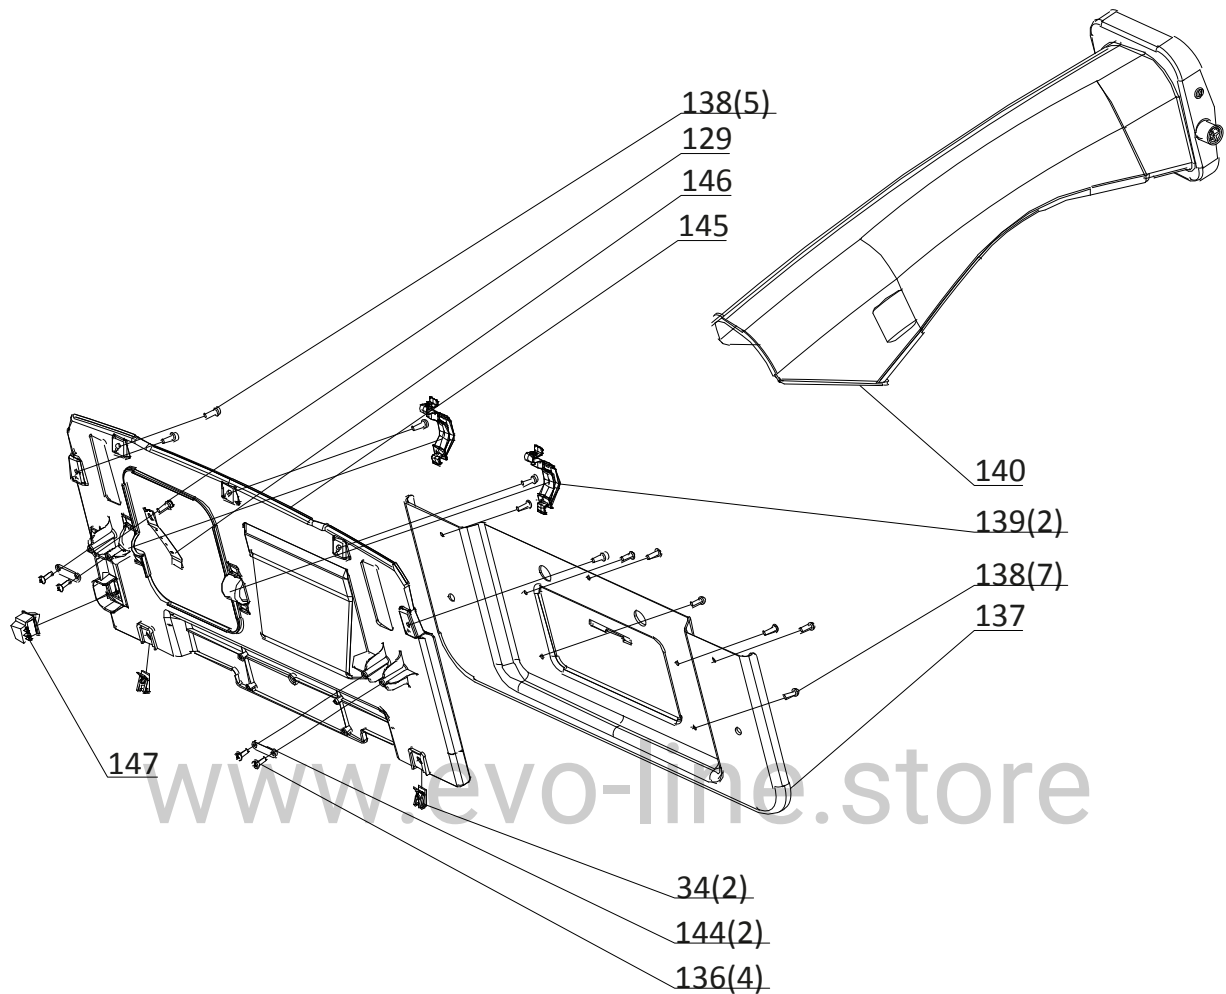

№	Артикул	Наименование	Кол-во
34	100863919EVO	Clip	2
129	100938792EVO	Screw M8×17	1
136	100938780EVO	Screw $\phi 5 \times 12$	4
137	100863727EVO	Rear guard	1
138	100938606EVO	Bolt M6×15	12
139	100864261EVO	Clip	2
140	100864268EVO	Air duct	1
144	100863746EVO	Pressure plate	2
145	100864269EVO	Rear guard	1
146	100863698EVO	Pressure plate	1
147	100864477EVO	Switch	1