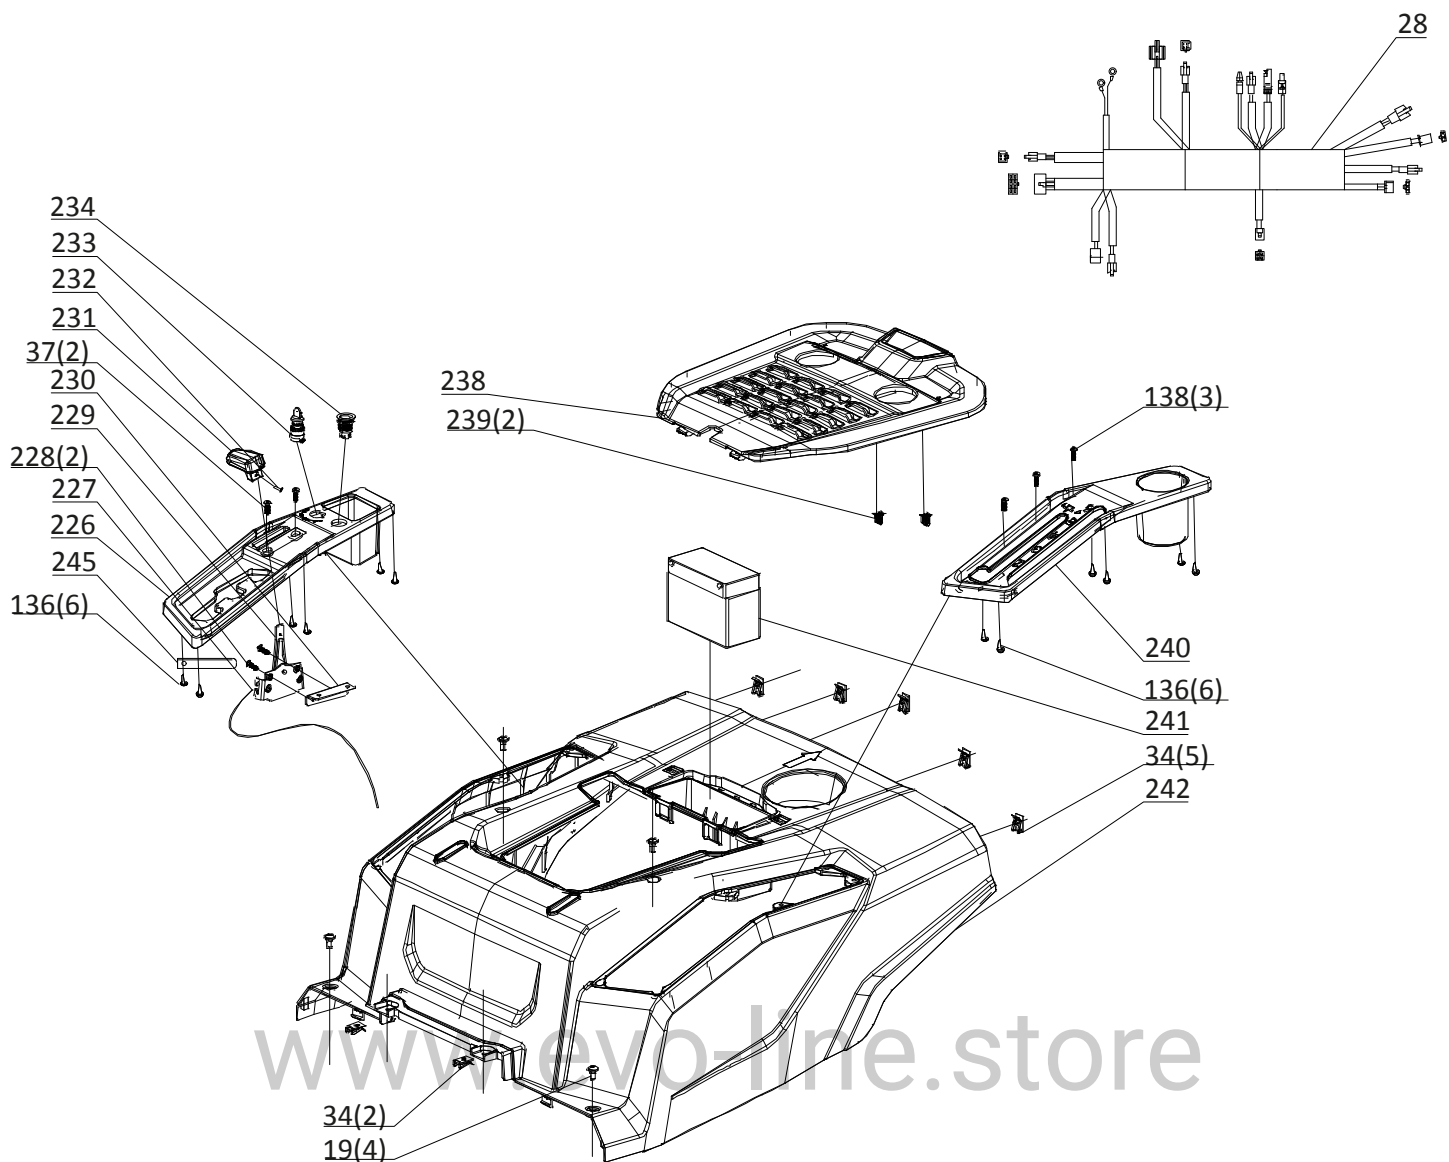

№	Артикул	Наименование	Кол-во
19	100938540EVO	Bolt M6×10	4
28	100864294EVO	Main wiring harness	1
34	100863919EVO	Clip	7
37	92308EVO	Bolt M5×16	2
136	100938780EVO	Screw φ5×12	12
138	100938606EVO	Bolt M6×15	3
226	100864279EVO	Cover part	1
227	100863682EVO	Pull cable	1
228	92039EVO	Screw M5×12	2
229	100864079EVO	Handle	1
230	100863768EVO	Bracket	1
231	100870612EVO	Speed control handle grip	1
232	91805EVO	Bolt M3×8	1
233	100864331EVO	Ignition lock	1
234	100864474EVO	Switch	1
238	100864277EVO	Cover part	1
239	100876013EVO	Clip	2
240	100864280EVO	Cover part	1
241	100873388EVO	Battery	1
242	100864278-0010EVO	Cover part	1
245	100938339EVO	Wire clamp	1