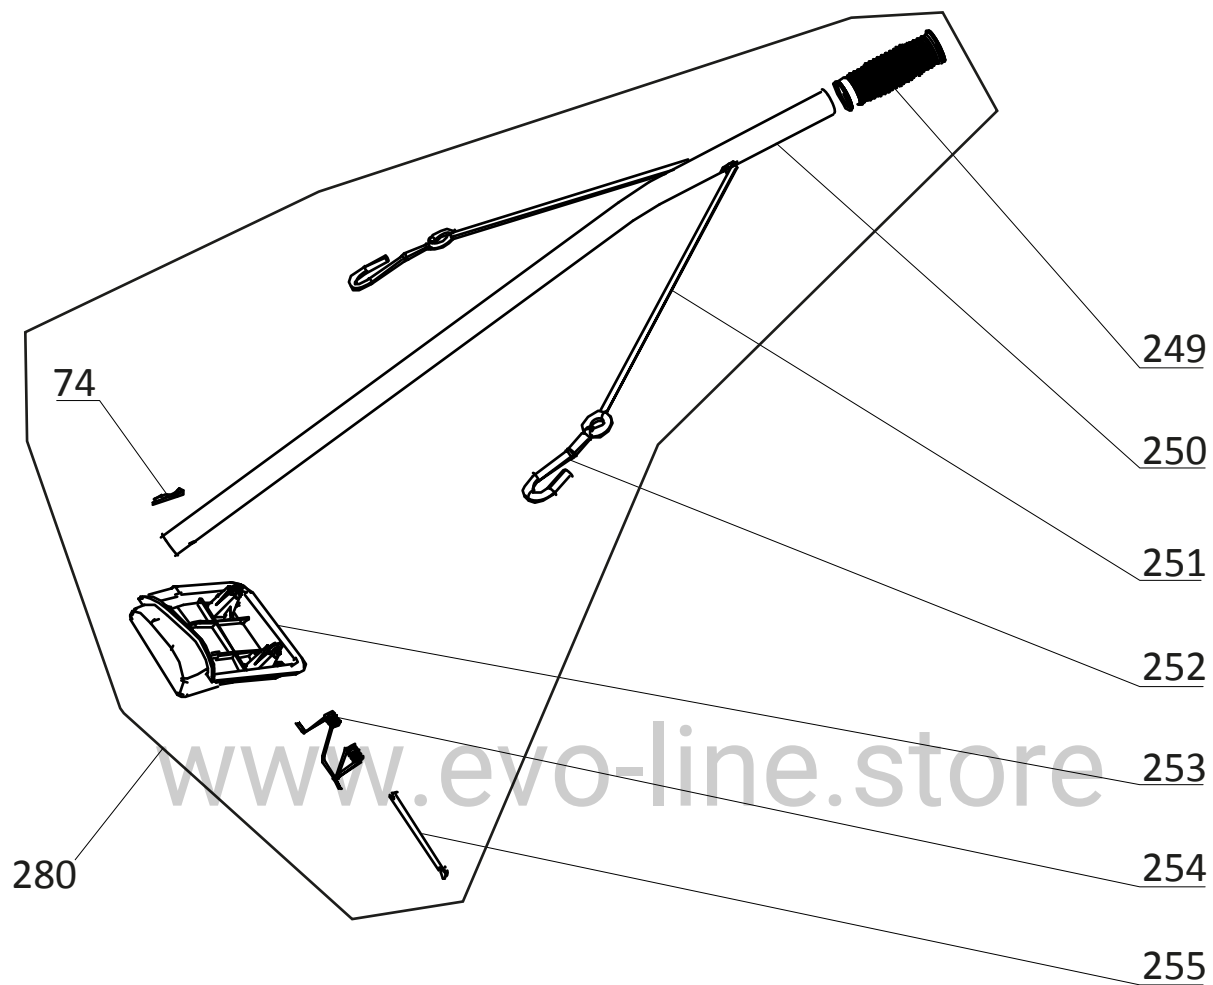

№	Артикул	Наименование	Кол-во
74	100938434EVO	Dowel pin	1
249	100936396-0001EVO	glove handle	1
250	100863936EVO	pull rod	1
251	100864363EVO	rubber cord	1
252	100863925EVO	hook	2
253	100864249EVO	plug	1
254	100863662EVO	torsion spring	1
255	100862847EVO	pin shaft	1
280	100946272EVO	assembled mulching plug	1