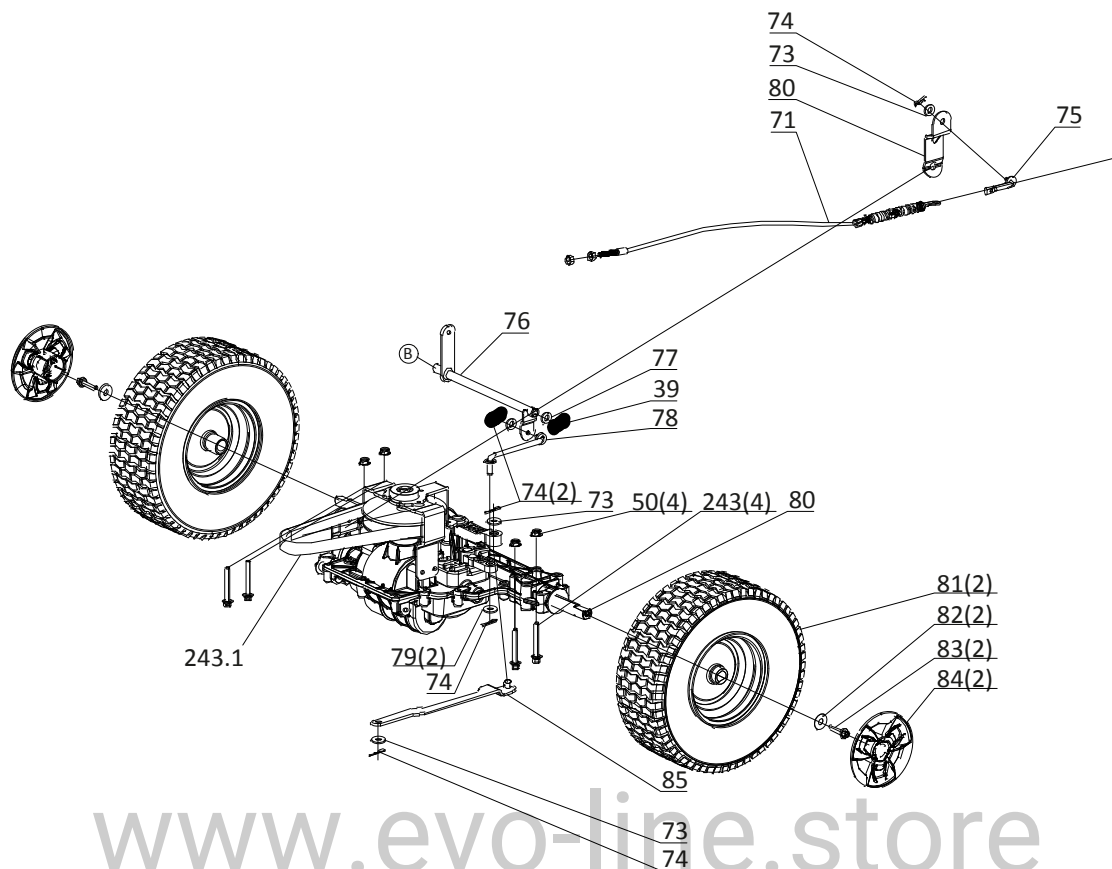

№	Артикул	Наименование	Кол-во
39	100938836EVO	Dowel pin	1
50	90059EVO	Nut M8	4
71	100863696EVO	Brake cable	1
73	100939183EVO	Flat washer $\phi 10.5 \times 20 \times 2$	3
74	100938434EVO	Dowel pin	5
75	100863687EVO	Linkage rod	1
76	100863705EVO	Rocking arm	1
77	100939172EVO	Flat washer $\phi 14 \times \phi 28 \times 2$	1
78	100863737EVO	Linkage rod	1
79	100939083EVO	Flat washer $\phi 8$	2
80	100863830EVO	Rear axle assembly	1
81	100864505EVO	Caster wheel	2
82	100862487EVO	Flat washer $\phi 8.2 \times \phi 41 \times 3$	2
83	100938545EVO	Bolt 5/16-24 UNF $\times 20$	2
84	100864270EVO	Wheel cover	2
85	100863770EVO	Linkage rod	1
243	100938641EVO	Bolt M8 $\times 65$	4
243.1	100945789EVO	Variator belt	1