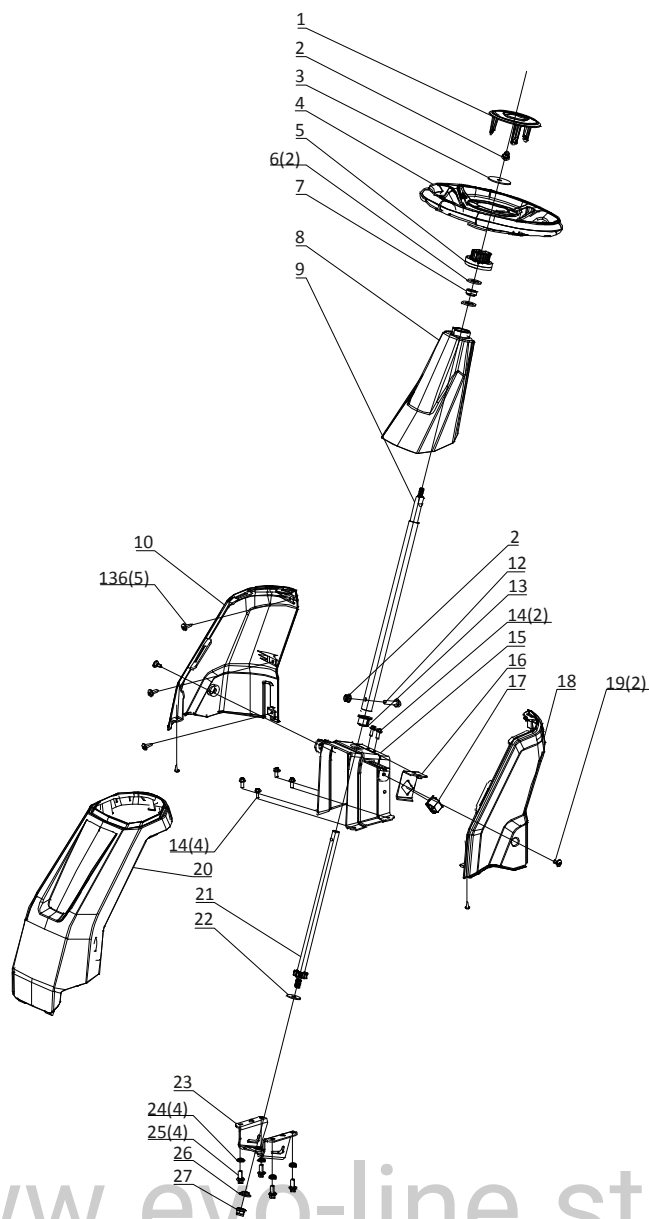

**ДЕТАЛИРОВКА
ГАЗОНОКОСИЛКА С СИДЕНЬЕМ
TRG 66 CV**

№	Артикул	Наименование	Кол-во
1	100864563EVO	Cover plate	1
2	92339EVO	Nut M8	2
3	100938430EVO	Flat washer $\phi 8 \times \phi 50 \times 3$	1
4	100864566EVO	Steering wheel assembly	1
5	100864565EVO	Steering wheel base	1
6	100938350EVO	Flat washer $\phi 30 \times \phi 18 \times 3$	2
7	100864564EVO	Decorative tube spacer block	1
8	100864284EVO	Cover part	1
9	100863716EVO	Upper steering rod assembly	1
10	100864282EVO	Cover part	1
12	100938431EVO	Bolt M8 \times 36	1
13	100864574EVO	Wheel axle sleeve	1
14	100942451EVO	Bolt M6 \times 16	6
15	100863714EVO	Base	1
16	100863692EVO	Bracket	1
17	100864256EVO	Switch	1
18	100864283EVO	Cover part	1
19	100938540EVO	Bolt M6 \times 10	2
20	100864273-0010EVO	Cover part	1
21	100863715	Lower steering rod assembly	1
22	100939145EVO	Flat washer $\phi 10.2 \times \phi 30 \times 3$	1
23	100864127EVO	Bracket	1
24	100938834EVO	Spring washer $\phi 8$	4
25	91345EVO	Bolt M8 \times 20	4
26	100864500EVO	Bushing	1
27	100887463EVO	Nut M10	1
136	100938780EVO	Screw $\phi 5 \times 12$	5