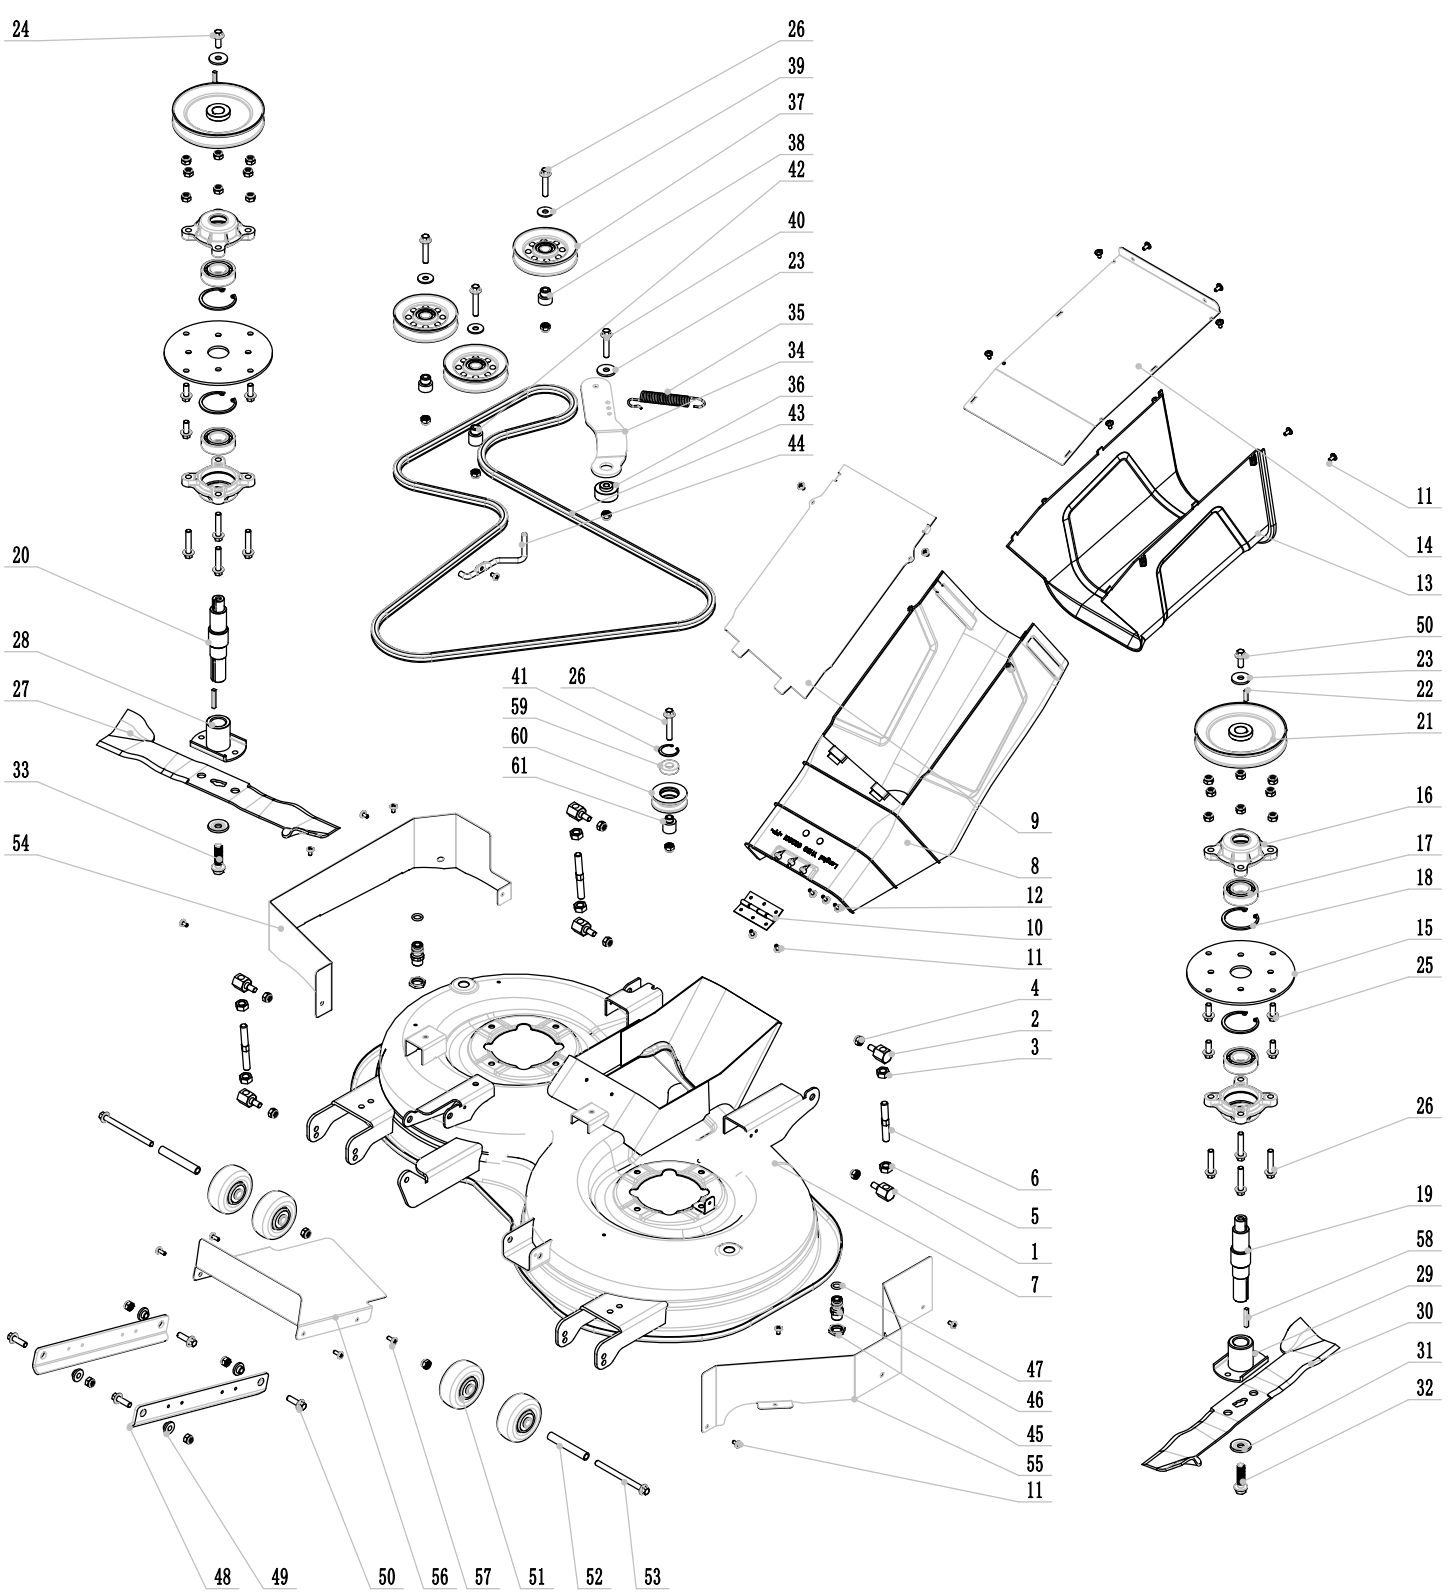

№	Артикул	Наименование	Кол-во
1	692289EVO	Rotate the bracket R	3
2	692290EVO	Rotate bracket L	3
3	692297EVO	nut	3
4	GB6182-M8EVO	nut	32
5	GB-52-M10EVO	nut	3
6	692292EVO	Connecting rod	3
7	692253EVO	chassis	1
8	692301EVO	Duct	1
9	692302EVO	Duct cover	1
10	691224EVO	3 inch hinge	1
11	GB845-85-ST4.8×9.5EVO	screws	20
12	GB845-85-ST4.2×13EVO	screws	3
13	692303EVO	Rear wind duct	1
14	692304EVO	Duct cover	1
15	692247EVO	motherboard	2
16	113001EVO	Housings	4
17	GB-T276-94-6205EVO	bearing	4
18	GB-T893_1-1986-52EVO	Retaining rings	4
19	114006EVO	Blade spindle	1
20	692299EVO	Blade spindle R	1
21	692243EVO	Blade pulley 130	2
22	114065EVO	key	2
23	GB_T5287-1985-8EVO	Flat pads	3
24	692176EVO	bolt	1
25	GB-T16674-1996-M8X20EVO	bolt	7
26	GB-T16674-1996-M8X40EVO	bolt	12
27	692312EVO	17 inch blade R	1
28	692288EVO	Blade holder-R	1
29	Y01201-4EVO	Blade holder	1
30	692313EVO	17 inch blade L	1
31	Y01203EVO	Blade gasket	2
32	3-8-24UNF-2BEVO	bolt	1
33	692177EVO	bolt	1
34	692246EVO	Pulley bracket	1
35	692337EVO	spring	1
36	114048EVO	Bushings	1
37	692112EVO	With wheels	3
38	692113EVO	Bushings	2
39	GB-96-8EVO	Flat pads	3
40	GB-T16674-1996-M8X45EVO	bolt	1
41	GB8931-28EVO	Retaining rings	1
42	692081EVO	Bushings	1
43	692306EVO	Hexagonal band HAA	1
44	692232EVO	Pulley limit lever	1
45	Y03105EVO	Plastic nut	2
46	Y03104EVO	Water interface	2
47	Y03119EVO	O-ring seal	2
48	692262EVO	Chassis linkage	2
49	692019EVO	Bushings	4
50	GB-T16674-M8X25EVO	bolt	5
51	692367EVO	Chassis wheels	4
52	692373EVO	Axle bushings	2
53	GB-T16674-M8X100EVO	bolt	2
54	692427EVO	84 chassis protection R	1
55	692428EVO	84 chassis protection L	1
56	692431EVO	84 wheeled guard	1
57	GB-t845-85-ST4.8×13EVO	screw	4
58	114066EVO	Flat pads	2
59	6001-2REVO	bearing	1
60	692104EVO	With wheels	1
61	692111EVO	Bushings	1