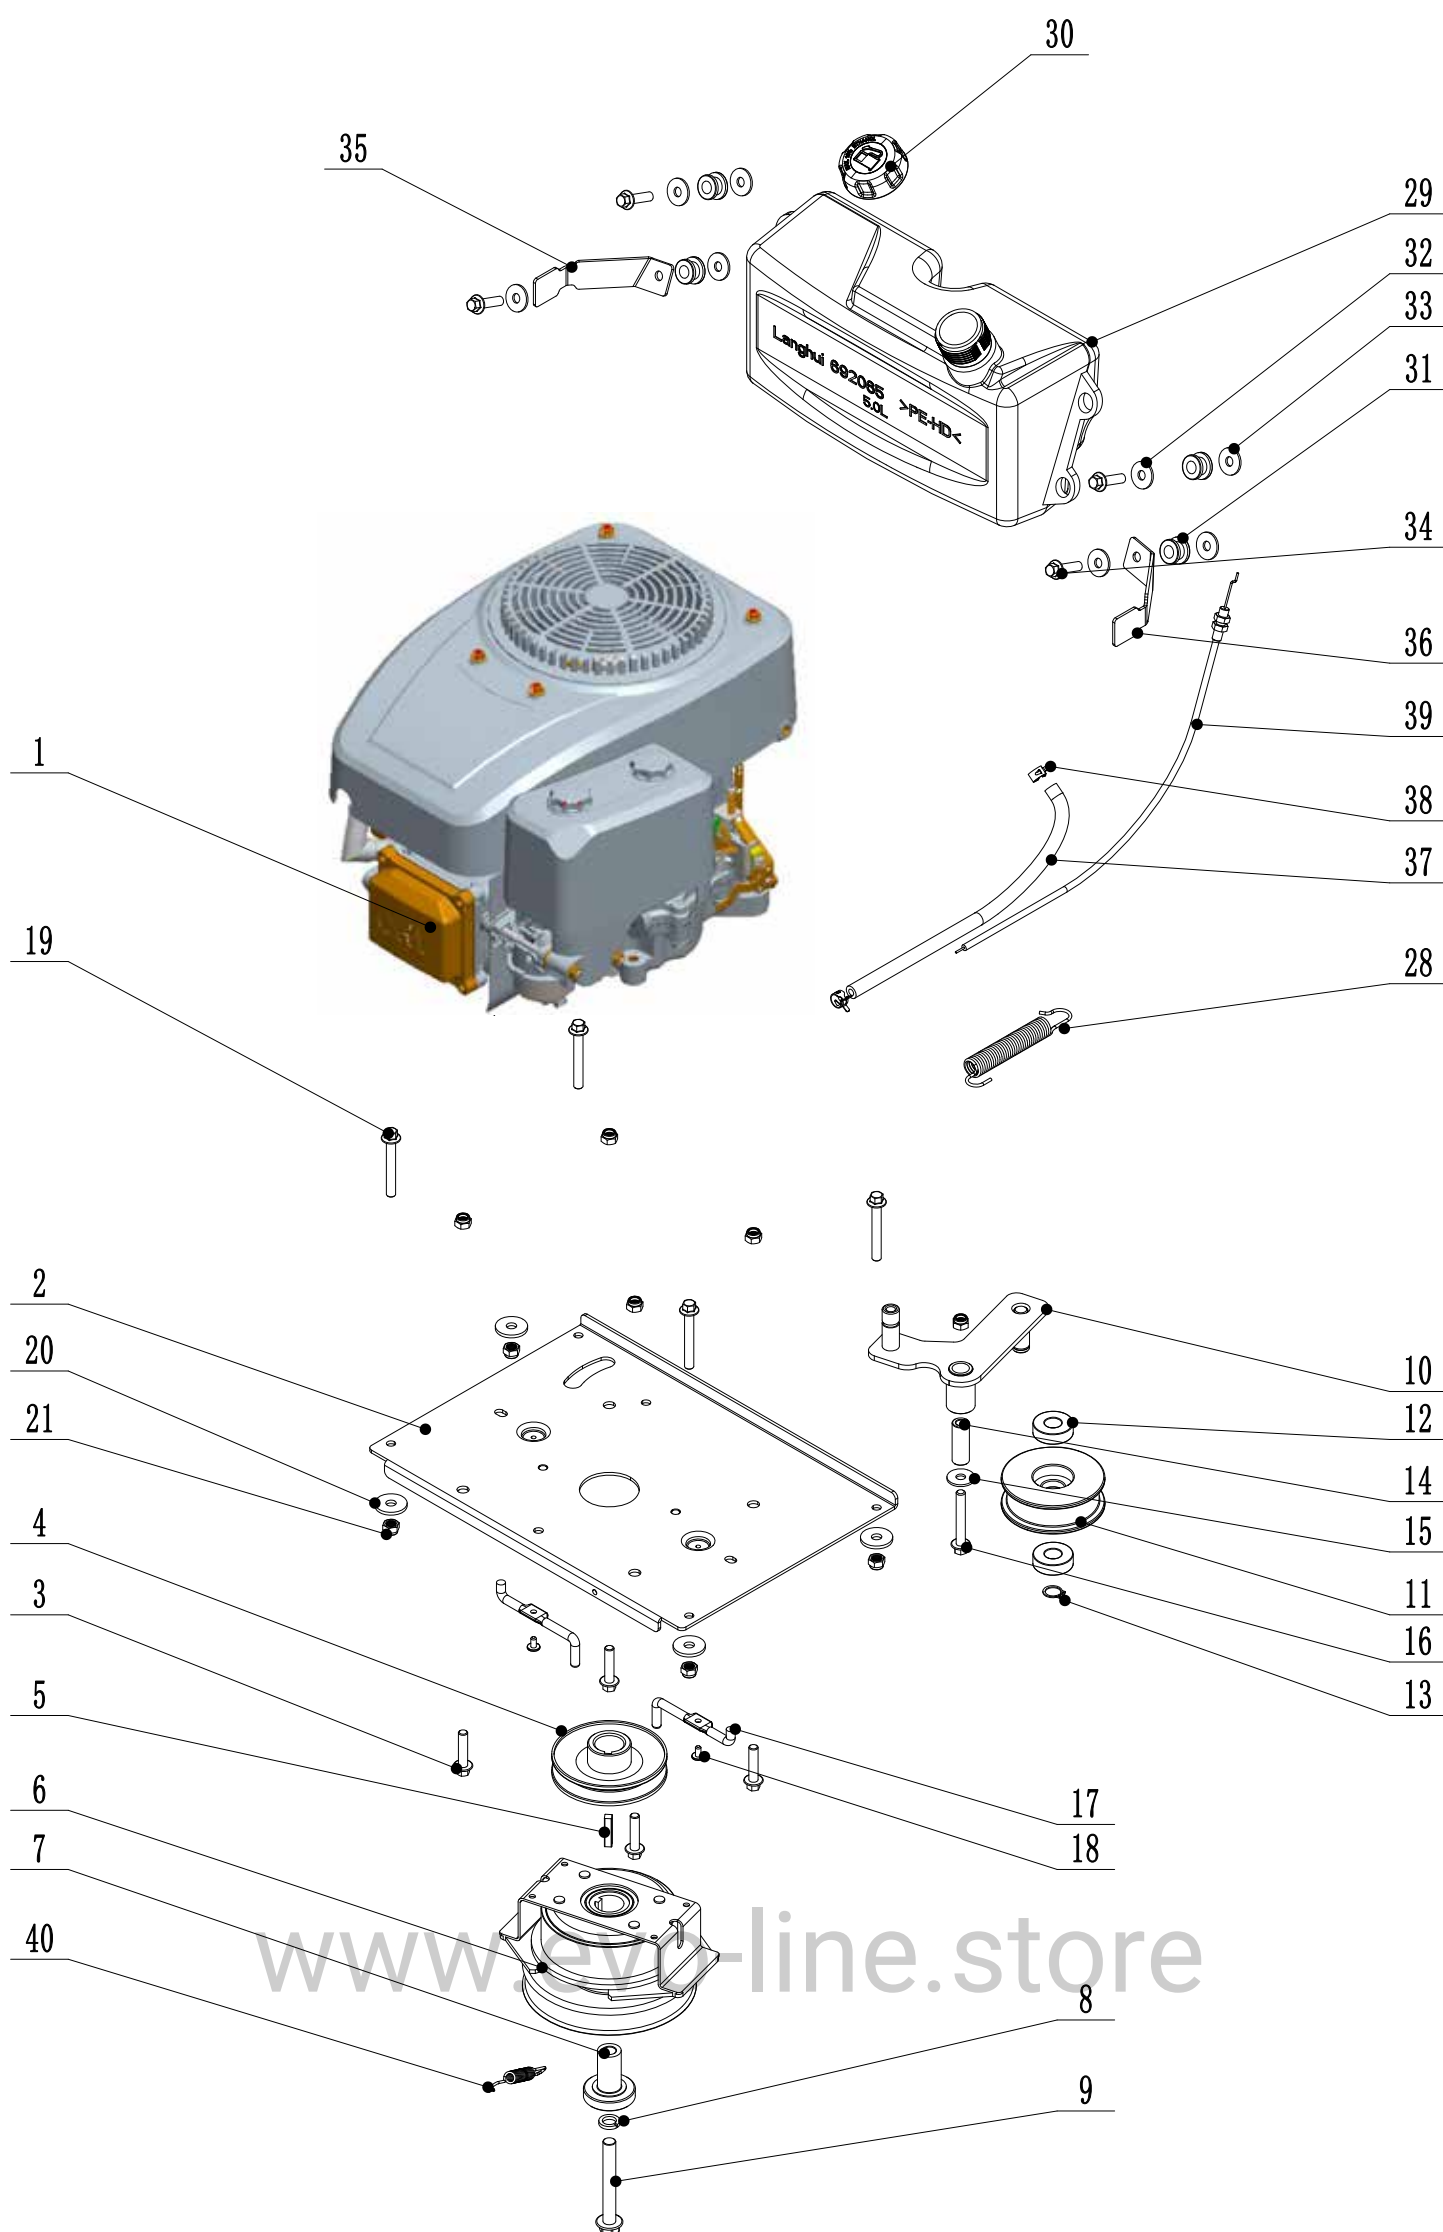

№	Артикул	Наименование	Кол-во
1	XP440EVO	Zongshen Power	1
2	692169EVO	Power baseplate	1
3	GB-T16674-M10X40EVO	bolt	4
4	692107EVO	With wheels	1
5	692007EVO	key	1
6	692002EVO	Electromagnetic clutch	1
7	692008EVO	Bushings	1
8	GB-T-93-12EVO	Bullet pads	1
9	692179EVO	bolt	1
10	692114EVO	bracket	1
11	692102EVO	With wheels	1
12	6202-GBT276-94EVO	bearing	2
13	GB_T894_1_15EVO	Retaining rings	1
14	692119EVO	Bushings	1
15	GB-96-8EVO	Flat pads	1
16	GB-T16674-M8X55EVO	bolt	1
17	692009EVO	Power pulley limit lever A	2
18	GB845-85-ST4.8x9.5EVO	screw	2
19	GB-T16674-M8X60EVO	bolt	4
20	GB-T5287-8EVO	Flat pads	4
21	GB6182-M8EVO	nut	5
28	114004EVO	spring	1
29	692065EVO	fuel tank	1
30	692066EVO	Fuel tank cover	1
31	692067EVO	Rubber sleeve	4
32	GB-96-8EVO	Flat pads	4
33	GB/T 5287-8EVO	Flat pads	4
34	GB-T6563-M8X30EVO	screw	4
35	692199EVO	Stent R	1
36	692200EVO	Stent L	1
37	692188EVO	vitta	1
38	692189EVO	Tubing clamps	2
39	692470EVO	Throttle control pull wire	1
40	692338EVO	spring	1