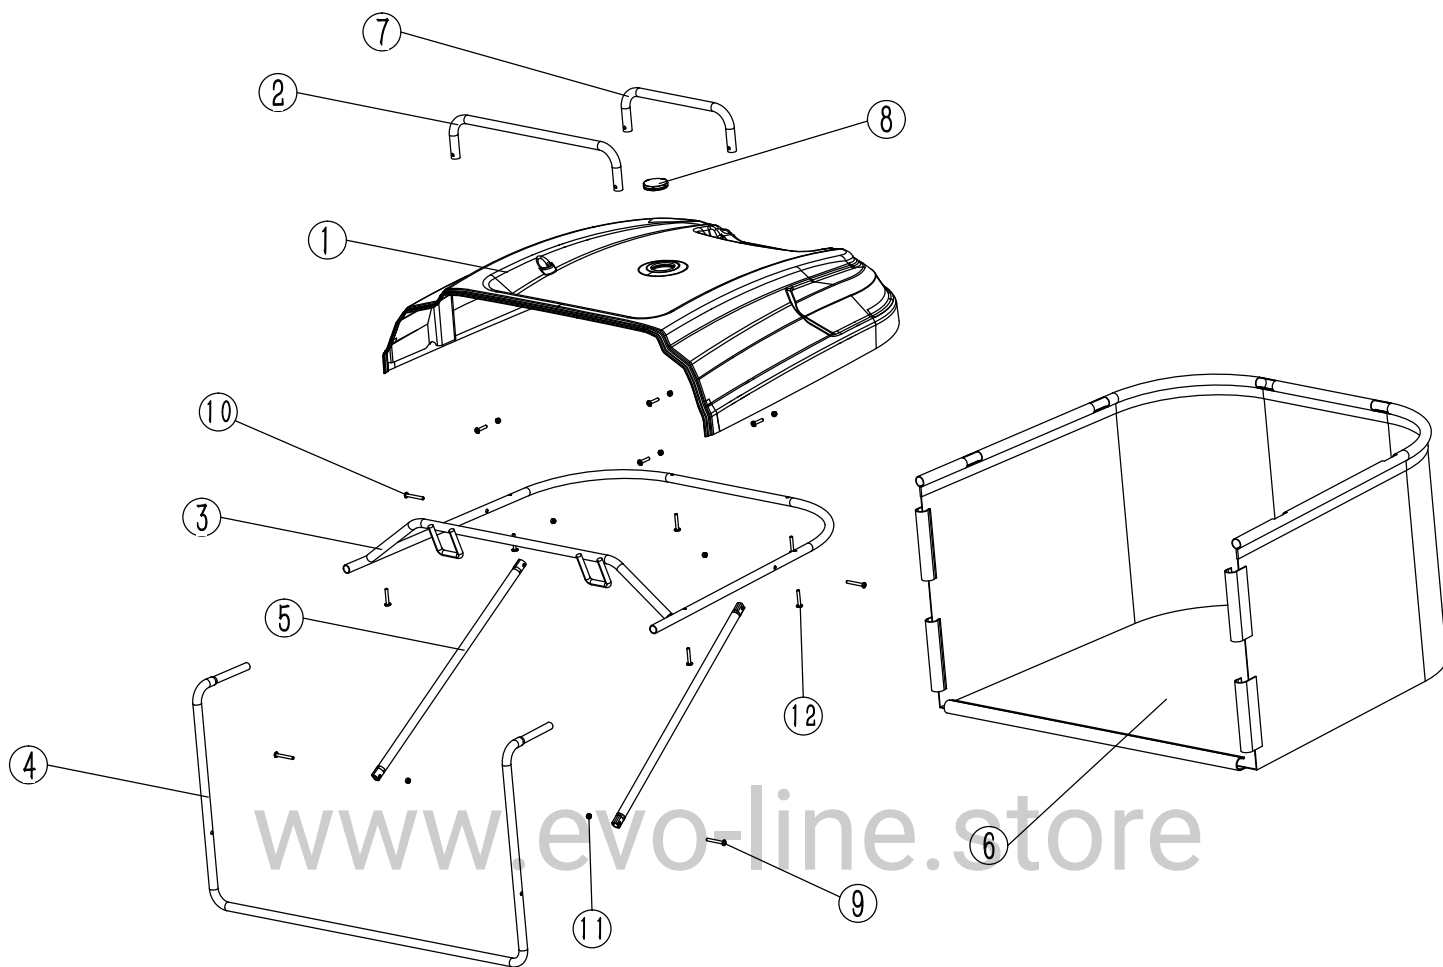

№	Артикул	Наименование	Кол-во
1	692192EVO	Left bracket	1
2	GB-T-97-3-20EVO	Flat washer	6
3	692110EVO	13-inch tires	2
4	GB896-86_16EVO	Opening retaining rings	3
5	692025EVO	Bushings	1
6	692026EVO	Rocker arm	1
7	GB-T16674-1-M6X50EVO	bolt	1
8	GB6182-M6EVO	nut	1
9	GB-96-6EVO	Flat pads	1
10	692019EVO	Bushings	2
11	GB-T16674-M8X25EVO	bolt	2
12	GB6182-M8EVO	nut	4
13	692194EVO	Right bracket	1
14	692027EVO	Front beams	1
15	692028EVO	Connecting rod	1
16	692029EVO	Bushings	1
17	GB-96-10EVO	Flat pads	2
18	GB-T16674-M10X65EVO	bolt	1
19	GB6182-M10EVO	nut	1
20	692062EVO	Spherical bearings	2
21	692063EVO	Steering linkage	1
22	GB 70-M8X30EVO	bolt	2
23	GB-T6170-M8EVO	bolt	2

№	Артикул	Наименование	Кол-во
1	692218	Box cover	1
2	692219	Handle	1
3	692221	Box frame	1
4	692222	Support frame	1
5	692223	Support rod	2
6	692224	Hylon straw bag	1
7	111067	Back handle	1
8	Y01703	Hub cover	1
9	GB-T818-M5X40	Screw	4
10	GB-T818-M5X25	Screw	4
11	GB6182-M5	Nut	8
12	GBB45-85-ST4. 8X30	Screw	6