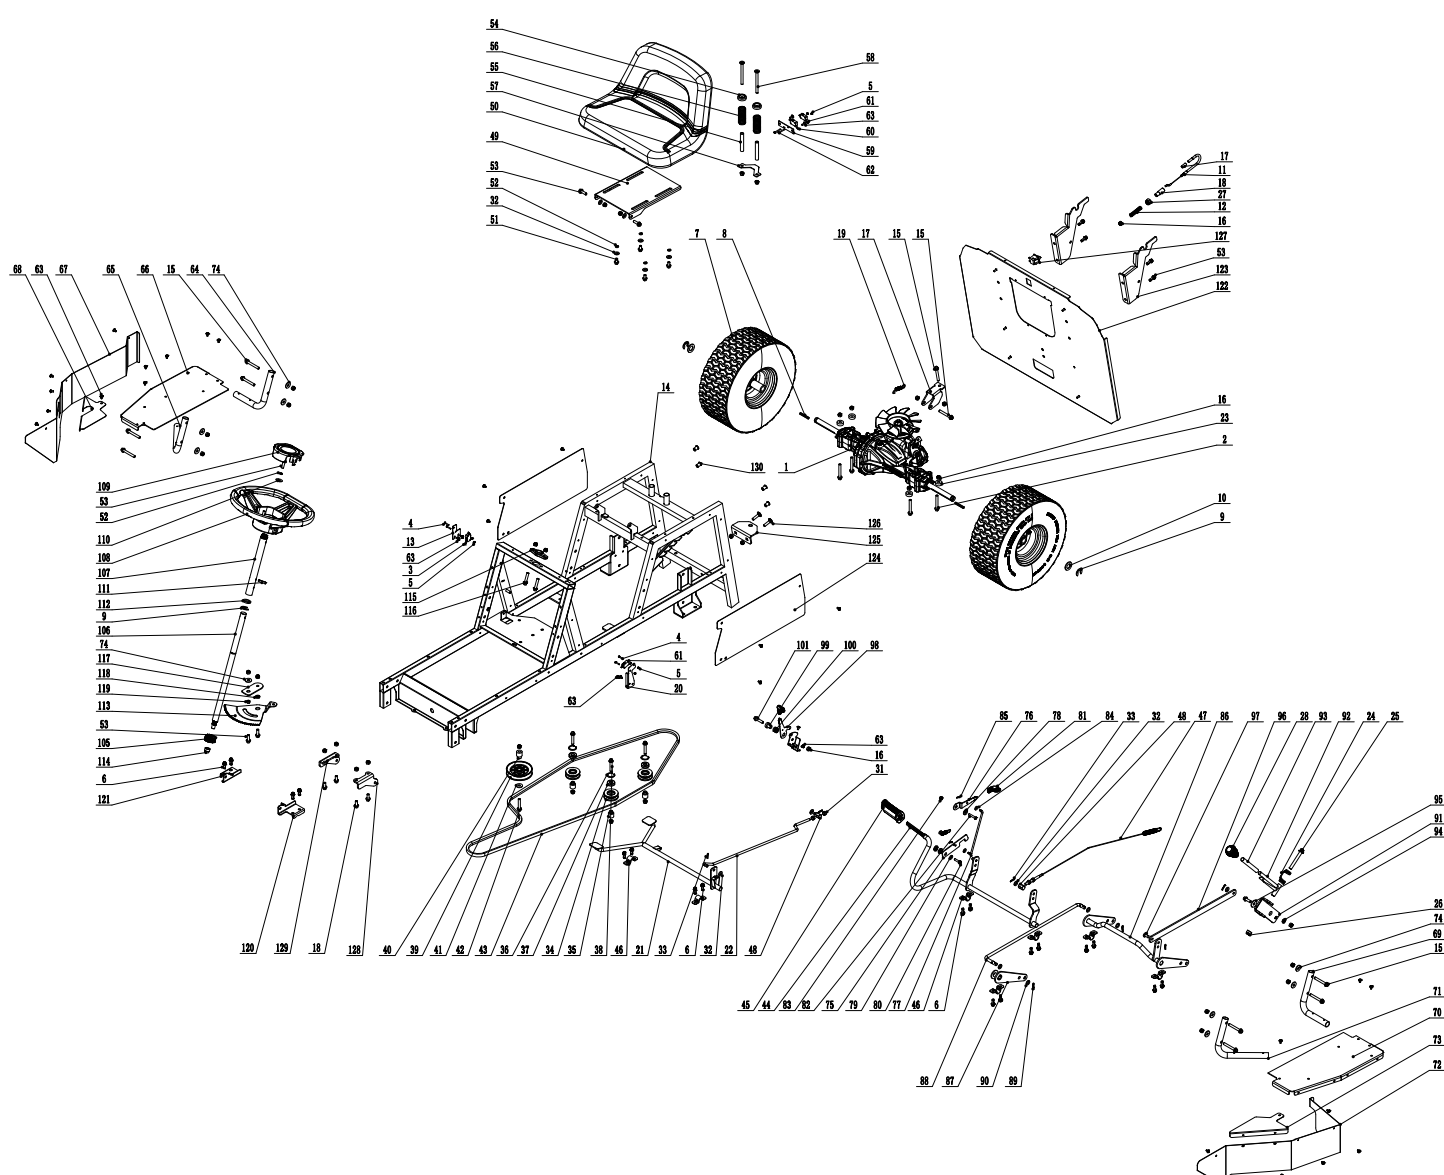

№	Артикул	Наименование	Кол-во
1	221200EVO	Gearbox	1
2	GB-T16674-M8X80EVO	bolt	4
3	115041EVO	Micro switch	1
4	GB-T818-M3X20EVO	screw	4
5	GB-T889-1-M3EVO	nut	6
6	GB-T6563-M8X20EVO	screw	18
7	692109EVO	15-inch tires	2
8	Y01209-5EVO	key	2
9	GB896-86-16EVO	Retaining rings	3
10	114058EVO	Flat pads	2
11	692623EVO	N-speed lever	1
12	692625EVO	N-speed springs	1
13	692611EVO	Switch bracket R	1
14	692615EVO	Main rack	1
15	GB-T16674-M8X60EVO	bolt	14
16	GB6182-M8EVO	nut	34
17	692642EVO	Rubber protective cover	1
18	692641EVO	N-gear bushings	1
19	Y01303EVO	spring	2
20	692613EVO	Switch bracket L	1
21	692602EVO	Speed control pedal welding assembly	1
22	692609EVO	Speed control linkage	1
23	692618EVO	Gearbox bushings	4
24	692153EVO	spring	1
25	GB-T16674-M10X75EVO	bolt	1
26	GB6182-M10EVO	nut	1
27	GB6182-M12EVO	nut	1
28	112012EVO	handle	1
31	GB-T6170-M8EVO	nut	1
32	GB97-1-85-8EVO	Flat pads	8
33	Q501-8EVO	R pin	5
34	692104EVO	With wheels	3
35	692111EVO	Bushings	3
36	GB8931-28EVO	Retaining rings	3
37	6001-2REVO	bearing	3
38	GB-T16674-1-M8X45EVO	bolt	3
39	692112EVO	With wheels	1
40	692113EVO	Bushings	1
41	GB-96-1985-8EVO	Flat pads	1
42	GB-T 70.2-M8X45EVO	screw	1
43	A96EVO	Type A V belt	1
44	692621EVO	Brake lever assembly	1
45	692136EVO	pedal	1
46	692135EVO	16 pressure plates	6
47	692182EVO	Brake pull cord	1
48	114003EVO	Bushings	2
49	692141EVO	Seat floor	1
50	115033EVO	seat	1
51	GB-T16674-M8X15EVO	bolt	4
52	GB-T-93-8EVO	Bullet pads	5
53	GB-T16674-M8X25EVO	bolt	10
54	692142EVO	Spring top plate	2
55	692143EVO	Bushings	2
56	692144EVO	spring	2
57	692146EVO	Switch the contact plate	2
58	GB-T-2673-2-M8X100EVO	screw	2
59	692139EVO	Switch bracket	1
60	115041EVO	Micro switch	1
61	115042EVO	Micro switch	2
62	GB-T818-M3X30EVO	screw	2
63	GB845-85-ST4.8X9.5EVO	screw	46
64	692127EVO	Right pedal bracket	1
65	692129EVO	Right pedal bracket	1
66	692147EVO	Right pedal	1
67	692361EVO	YH84 Right guard	1
68	692365EVO	Protective cover small cover R	1
69	692183EVO	Left pedal bracket	1
70	692184EVO	Left pedal	1
71	692185EVO	Left pedal bracket	1
72	692379EVO	96-84 left protective cover	1
73	692366EVO	Protective cover small cover L	1
74	GB-96-8EVO	Flat pads	13
75	692157EVO	P-gear bracket	1
76	692160EVO	P-stop control bracket	1
77	692161EVO	P-gear connection rod	1
78	114057EVO	Bushings	3
79	GB-96-6EVO	Flat pads	1
80	GB-T16674-M6X25EVO	bolt	1
81	692239EVO	Throttle handle	2
82	GB-T16674-M6X35EVO	bolt	1
83	GB6182-M6EVO	nut	1
84	GB-96-5EVO	Flat pads	2
85	Q501-6EVO	Q pin	2
86	692089EVO	Turn up the rear stand	1
87	692085EVO	Turn up the front bracket	1
88	692087EVO	Linkage linkage	1
89	Q501-10EVO	R pin	2
90	GB-T-848-10EVO	Flat pads	6
91	692095EVO	bracket	1
92	692096EVO	Turn up the lever	1
93	692181EVO	Turn up the sheath	1
94	114017EVO	Bushings	1
95	GB-T-5287-8EVO	Flat pads	1
96	692097EVO	Turn up the linkage	1
97	GB109-86-8X16-HEVO	High wheel rivets	1
98	692237EVO	Throttle controller	1
99	810015EVO	Bushings	1
100	810016EVO	spring	1
101	GB-T16674-M8X35EVO	bolt	1
105	692053EVO	Spindle teeth	1
106	692054EVO	axis	1
107	692057EVO	Steering wheel sleeve	1
108	111303EVO	steering wheel	1
109	111302EVO	Steering wheel lid	1
110	GB /T 96.1-8EVO	Large washers	1
111	GB-T879-1-6X30EVO	pin	1
112	GB-T-97-3-20EVO	Flat pad 20	1
113	692051EVO	Scalloped teeth	1
114	692055EVO	Bushings	1
115	692058EVO	Support seat	1
116	GB-T16674-M8X40EVO	bolt	2
117	692059EVO	platen	1
118	692339EVO	Bushings	1
119	692060EVO	Bushings	1
120	692227EVO	Rotate bracket L	1
121	692228EVO	Rotate bracket R	1
122	692628EVO	Rear panels	1
123	692225EVO	Suspension bracket	2
124	692380EVO	Protection	2
125	692315EVO	Hooking	1
126	GB_T_14-M8_35EVO	Carriage bolts	2
127	115031EVO	Stroke switch	1
128	692046EVO	Bracket L	1
129	692047EVO	Stent R	1
130	692018EVO	nut	4