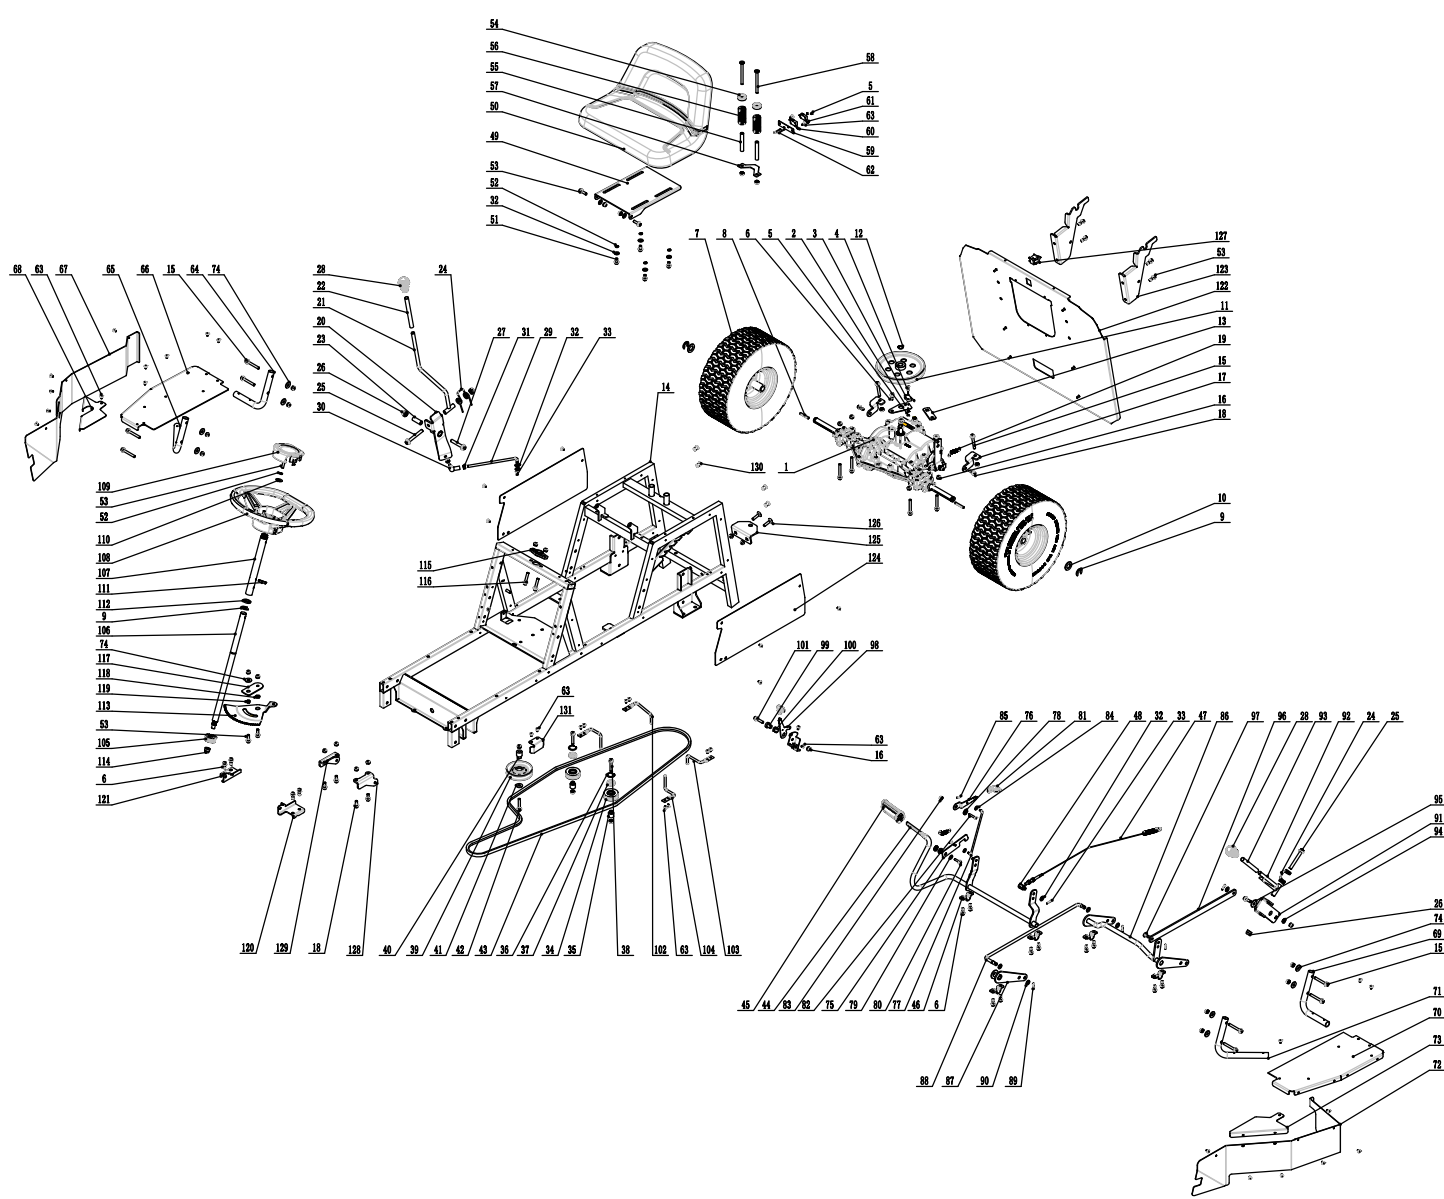

№	Артикул	Наименование	Кол-во
1	630080EVO	Gearbox	1
2	692163EVO	Reverse switch bracket	1
3	115041EVO	Micro switch	1
4	GB-T818-M3X20EVO	screw	2
5	GB-T889-1-M3EVO	nut	4
6	GB-T6563-M8X20EVO	screw	15
7	692109EVO	15-inch tires	2
8	Y01209-5EVO	key	2
9	GB896-86-16EVO	Retaining rings	3
10	114058EVO	Flat pads	2
11	692103EVO	With wheels	1
12	GB-T894-1-16EVO	Retaining rings	1
13	692048EVO	Gear output board	1
14	692030EVO	Main rack	1
15	GB-T16674-M8X60EVO	bolt	18
16	GB6182-M8EVO	nut	34
17	692049EVO	bracket	2
18	GB-T16674-M8X20EVO	bolt	6
19	Y01303EVO	spring	2
20	692149EVO	bracket	1
21	692150EVO	Gear lever	1
22	692180EVO	Shift jacket	1
23	692152EVO	Bushings	1
24	692153EVO	spring	2
25	GB-T16674-M10X75EVO	bolt	2
26	GB6182-M10EVO	nut	3
27	GB-T16674-M10X60EVO	bolt	1
28	112012EVO	handle	2
29	692155EVO	Connecting rod	1
30	111142EVO	Ball head club	1
31	GB-T6170-M8EVO	nut	1
32	GB97-1-85-8EVO	Flat pads	8
33	Q501-8EVO	R pin	5
34	692104EVO	With wheels	2
35	692111EVO	Bushings	2
36	GB8931-28EVO	Retaining rings	2
37	6001-2REVO	bearing	2
38	GB-T16674-1-M8X45EVO	bolt	2
39	692112EVO	With wheels	1
40	692113EVO	Bushings	1
41	GB-96-1985-8EVO	Flat pads	1
42	GB-T 70.2-M8X45EVO	screw	1
43	A98EVO	Type A V belt	1
44	692131EVO	Brake lever assembly	1
45	692136EVO	pedal	1
46	692135EVO	16 pressure plates	6
47	692182EVO	Brake pull cord	1
48	114003EVO	Bushings	1
49	692141EVO	Seat floor	1
50	115033EVO	seat	1
51	GB-T16674-M8X15EVO	bolt	4
52	GB-T-93-8EVO	Bullet pads	5
53	GB-T16674-M8X25EVO	bolt	10
54	692142EVO	Spring top plate	2
55	692143EVO	Bushings	2
56	692144EVO	spring	2
57	692146EVO	Switch the contact plate	2
58	GB-T-2673-2-M8X100EVO	screw	2
59	692139EVO	Switch bracket	1
60	115041EVO	Micro switch	1
61	115042EVO	Micro switch	1
62	GB-T818-M3X30EVO	screw	2
63	GB845-85-ST4.8X9.5EVO	screw	46
64	692127EVO	Right pedal bracket	1
65	692129EVO	Right pedal bracket	1
66	692147EVO	Right pedal	1
67	692361EVO	YH84 Right guard	1
68	692365EVO	Protective cover small cover R	1
69	692183EVO	Left pedal bracket	1
70	692184EVO	Left pedal	1
71	692185EVO	Left pedal bracket	1
72	692379EVO	96-84 left protective cover	1
73	692366EVO	Protective cover small cover L	1
74	GB-96-8EVO	Flat pads	13
75	692157EVO	P-gear bracket	1
76	692160EVO	P-stop control bracket	1
77	692161EVO	P-gear connection rod	1
78	114057EVO	Bushings	3
79	GB-96-6EVO	Flat pads	1
80	GB-T16674-M6X25EVO	bolt	1
81	692239EVO	Throttle handle	2
82	GB-T16674-M6X35EVO	bolt	1
83	GB6182-M6EVO	nut	1
84	GB-96-5EVO	Flat pads	2
85	Q501-6EVO	Q pin	2
86	692089EVO	Turn up the rear stand	1
87	692085EVO	Turn up the front bracket	1
88	692087EVO	Linkage linkage	1
89	Q501-10EVO	R pin	2
90	GB-T-848-10EVO	Flat pads	6
91	692095EVO	bracket	1
92	692096EVO	Turn up the lever	1
93	692181EVO	Turn up the sheath	1
94	114017EVO	Bushings	1
95	GB-T-5287-8EVO	Flat pads	1
96	692097EVO	Turn up the linkage	1
97	GB109-86-8X16-HEVO	High wheel rivets	1
98	692237EVO	Throttle controller	1
99	810015EVO	Bushings	1
100	810016EVO	spring	1
101	GB-T16674-M8X35EVO	bolt	1
102	692233EVO	Gearbox pulley limit lever A	1
103	692234EVO	Gearbox pulley limit lever B	1
104	692235EVO	Gearbox pulley limit lever C	2
105	692053EVO	Spindle teeth	1
106	692054EVO	axis	1
107	692057EVO	Steering wheel sleeve	1
108	111303EVO	steering wheel	1
109	111302EVO	Steering wheel lid	1
110	GB /T 96.1-8EVO	Large washers	1
111	GB-T879-1-6X30EVO	pin	1
112	GB-T-97-3-20EVO	Flat pad 20	1
113	692051EVO	Scallop teeth	1
114	692055EVO	Bushings	1
115	692058EVO	Support seat	1
116	GB-T16674-M8X40EVO	bolt	2
117	692059EVO	platen	1
118	692339EVO	Bushings	1
119	692060EVO	Bushings	1
120	692227EVO	Rotate bracket L	1
121	692228EVO	Rotate bracket R	1
122	692309EVO	Rear panels	1
123	692225EVO	Suspension bracket	2
124	692380EVO	Protection	2
125	692315EVO	Hooking	1
126	GB_T_14-M8_35EVO	Carriage bolts	2
127	115031EVO	Stroke switch	1
128	692046EVO	Bracket L	1
129	692047EVO	Stent R	1
130	692018EVO	nut	4
131	692010EVO	V band limit	1