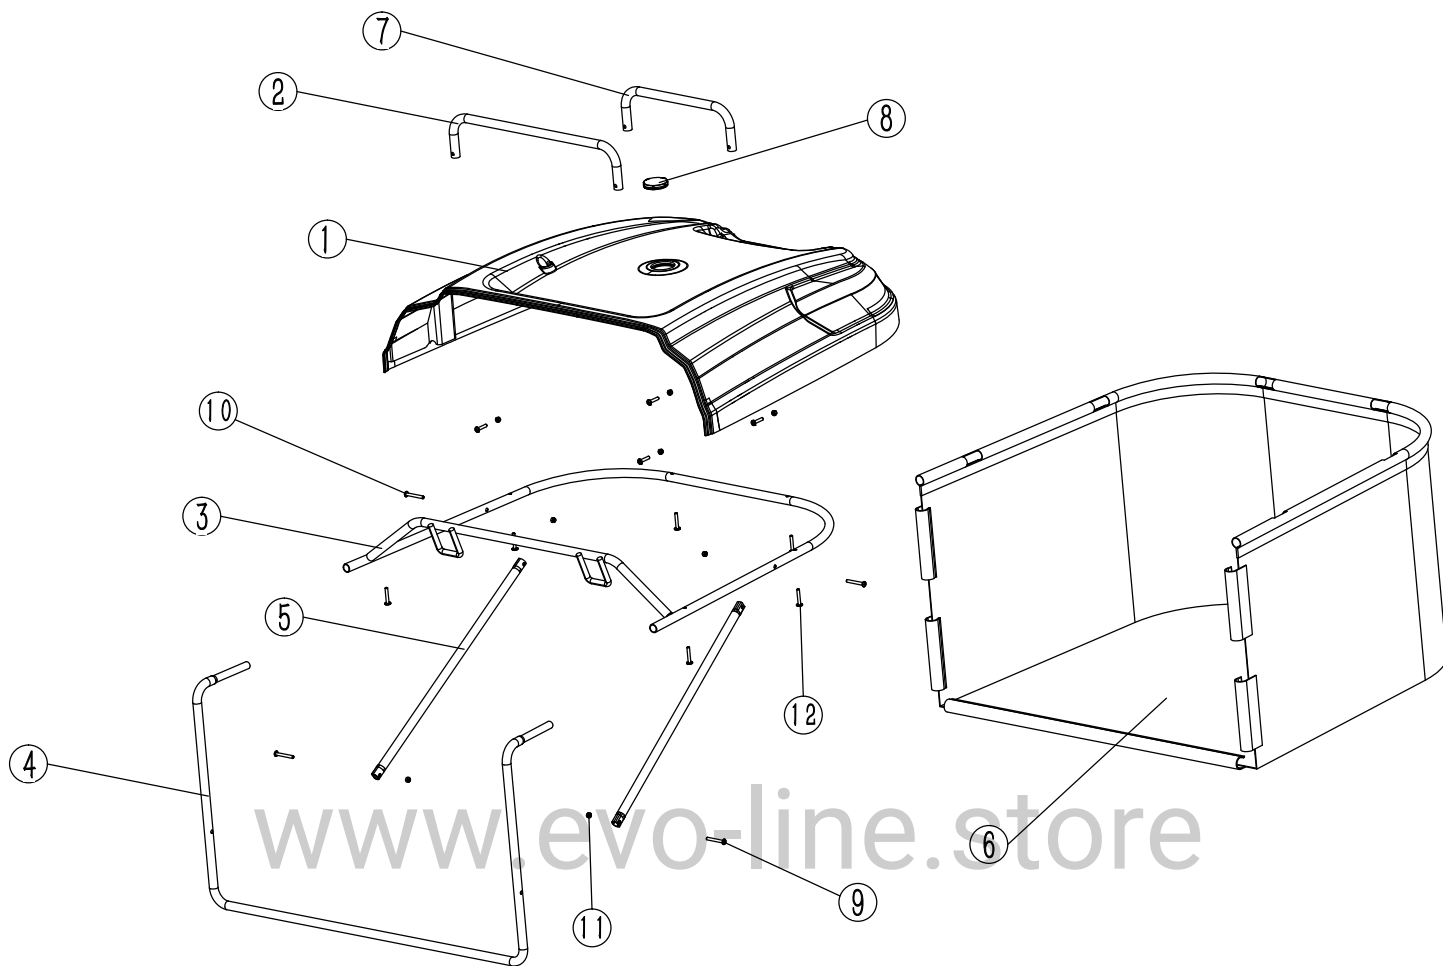

№	Артикул	Наименование	Кол-во
1	XP440EVO	Zongshen Power	1
2	692169EVO	Power baseplate	1
3	GB-T16674-M10X40EVO	bolt	4
4	692107EVO	With wheels	1
5	692007EVO	key	1
6	692002EVO	Electromagnetic clutch	1
7	692008EVO	Bushings	1
8	GB-T-93-12EVO	Bullet pads	1
9	692179EVO	bolt	1
10	692114EVO	bracket	1
11	692102EVO	With wheels	1
12	6202-GBT276-94EVO	bearing	2
13	GB_T894_1_15EVO	Retaining rings	1
14	692119EVO	Bushings	1
15	GB-96-8EVO	Flat pads	1
16	GB-T16674-M8X55EVO	bolt	1
17	692009EVO	Power pulley limit lever A	2
18	GB845-85-ST4.8x9.5EVO	screw	2
19	GB-T16674-M8X60EVO	bolt	4
20	GB-T5287-8EVO	Flat pads	4
21	GB6182-M8EVO	nut	6
22	692137EVO	Connecting rod	1
23	111145EVO	Spherical bearings	1
24	111146EVO	Spherical bearings	1
25	GB-T-70-M8X30EVO	screw	2
26	GB-T6170-M8EVO	nut	1
27	111144EVO	nut	1
28	114004EVO	spring	1
29	692065EVO	fuel tank	1
30	692066EVO	Fuel tank cover	1
31	692067EVO	Rubber sleeve	4
32	GB-96-8EVO	Flat pads	4
33	GB/T 5287-8EVO	Flat pads	4
34	GB-T6563-M8X30EVO	screw	4
35	692199EVO	Stent R	1
36	692200EVO	Stent L	1
37	692188EVO	vitta	1
38	692189EVO	Tubing clamps	2
39	692470EVO	Throttle control pull wire	1
40	692338EVO	spring	1

№	Артикул	Наименование	Кол-во
1	692192EVO	Left bracket	1
2	GB-T-97-3-20EVO	Flat washer	6
3	692110EVO	13-inch tires	2
4	GB896-86_16EVO	Opening retaining rings	3
5	692025EVO	Bushings	1
6	692026EVO	Rocker arm	1
7	GB-T16674-1-M6X50EVO	bolt	1
8	GB6182-M6EVO	nut	1
9	GB-96-6EVO	Flat pads	1
10	692019EVO	Bushings	2
11	GB-T16674-M8X25EVO	bolt	2
12	GB6182-M8EVO	nut	4
13	692194EVO	Right bracket	1
14	692027EVO	Front beams	1
15	692028EVO	Connecting rod	1
16	692029EVO	Bushings	1
17	GB-96-10EVO	Flat pads	2
18	GB-T16674-M10X65EVO	bolt	1
19	GB6182-M10EVO	nut	1
20	692062EVO	Spherical bearings	2
21	692063EVO	Steering linkage	1
22	GB 70-M8X30EVO	bolt	2
23	GB-T6170-M8EVO	bolt	2