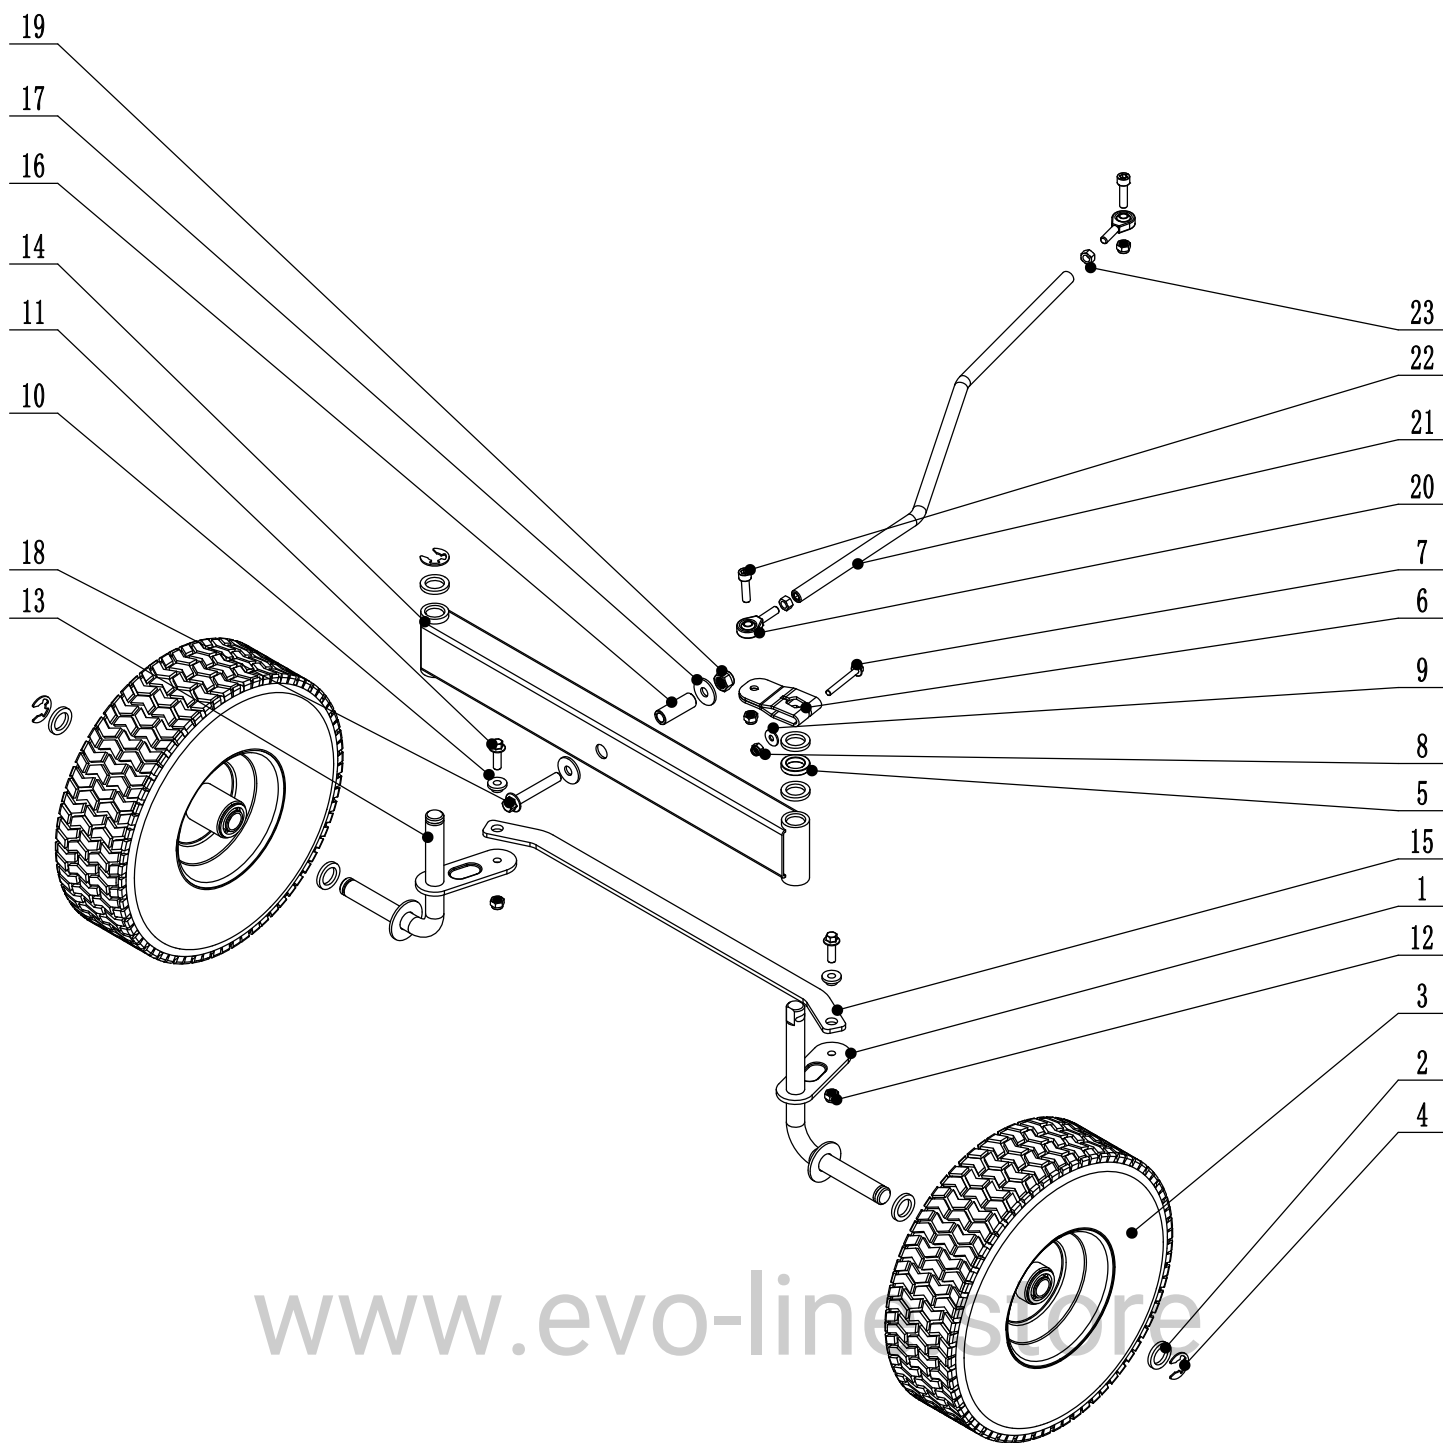

№	Артикул	Наименование	Кол-во
1	XP440EVO	Zongshen Power	1
2	692169EVO	Power baseplate	1
3	GB-T16674-M10X40EVO	bolt	4
4	692107EVO	With wheels	1
5	692007EVO	key	1
6	692002EVO	Electromagnetic clutch	1
7	692008EVO	Bushings	1
8	GB-T-93-12EVO	Bullet pads	1
9	692179EVO	bolt	1
10	692114EVO	bracket	1
11	692102EVO	With wheels	1
12	6202-GBT276-94EVO	bearing	2
13	GB_T894_1_15EVO	Retaining rings	1
14	692119EVO	Bushings	1
15	GB-96-8EVO	Flat pads	1
16	GB-T16674-M8X55EVO	bolt	1
17	692009EVO	Power pulley limit lever A	2
18	GB845-85-ST4.8x9.5EVO	screw	2
19	GB-T16674-M8X60EVO	bolt	4
20	GB-T5287-8EVO	Flat pads	4
21	GB6182-M8EVO	nut	6
22	692137EVO	Connecting rod	1
23	111145EVO	Spherical bearings	1
24	111146EVO	Spherical bearings	1
25	GB-T-70-M8X30EVO	screw	2
26	GB-T6170-M8EVO	nut	1
27	111144EVO	nut	1
28	114004EVO	spring	1
29	692065EVO	fuel tank	1
30	692066EVO	Fuel tank cover	1
31	692067EVO	Rubber sleeve	4
32	GB-96-8EVO	Flat pads	4
33	GB/T 5287-8EVO	Flat pads	4
34	GB-T6563-M8X30EVO	screw	4
35	692199EVO	Stent R	1
36	692200EVO	Stent L	1
37	692188EVO	vitta	1
38	692189EVO	Tubing clamps	2
39	692470EVO	Throttle control pull wire	1
40	692338EVO	spring	1

№	Артикул	Наименование	Кол-во
1	692192EVO	Left bracket	1
2	GB-T-97-3-20EVO	Flat washer	6
3	692110EVO	13-inch tires	2
4	GB896-86_16EVO	Opening retaining rings	3
5	692025EVO	Bushings	1
6	692026EVO	Rocker arm	1
7	GB-T16674-1-M6X50EVO	bolt	1
8	GB6182-M6EVO	nut	1
9	GB-96-6EVO	Flat pads	1
10	692019EVO	Bushings	2
11	GB-T16674-M8X25EVO	bolt	2
12	GB6182-M8EVO	nut	4
13	692194EVO	Right bracket	1
14	692027EVO	Front beams	1
15	692028EVO	Connecting rod	1
16	692029EVO	Bushings	1
17	GB-96-10EVO	Flat pads	2
18	GB-T16674-M10X65EVO	bolt	1
19	GB6182-M10EVO	nut	1
20	692062EVO	Spherical bearings	2
21	692063EVO	Steering linkage	1
22	GB 70-M8X30EVO	bolt	2
23	GB-T6170-M8EVO	bolt	2