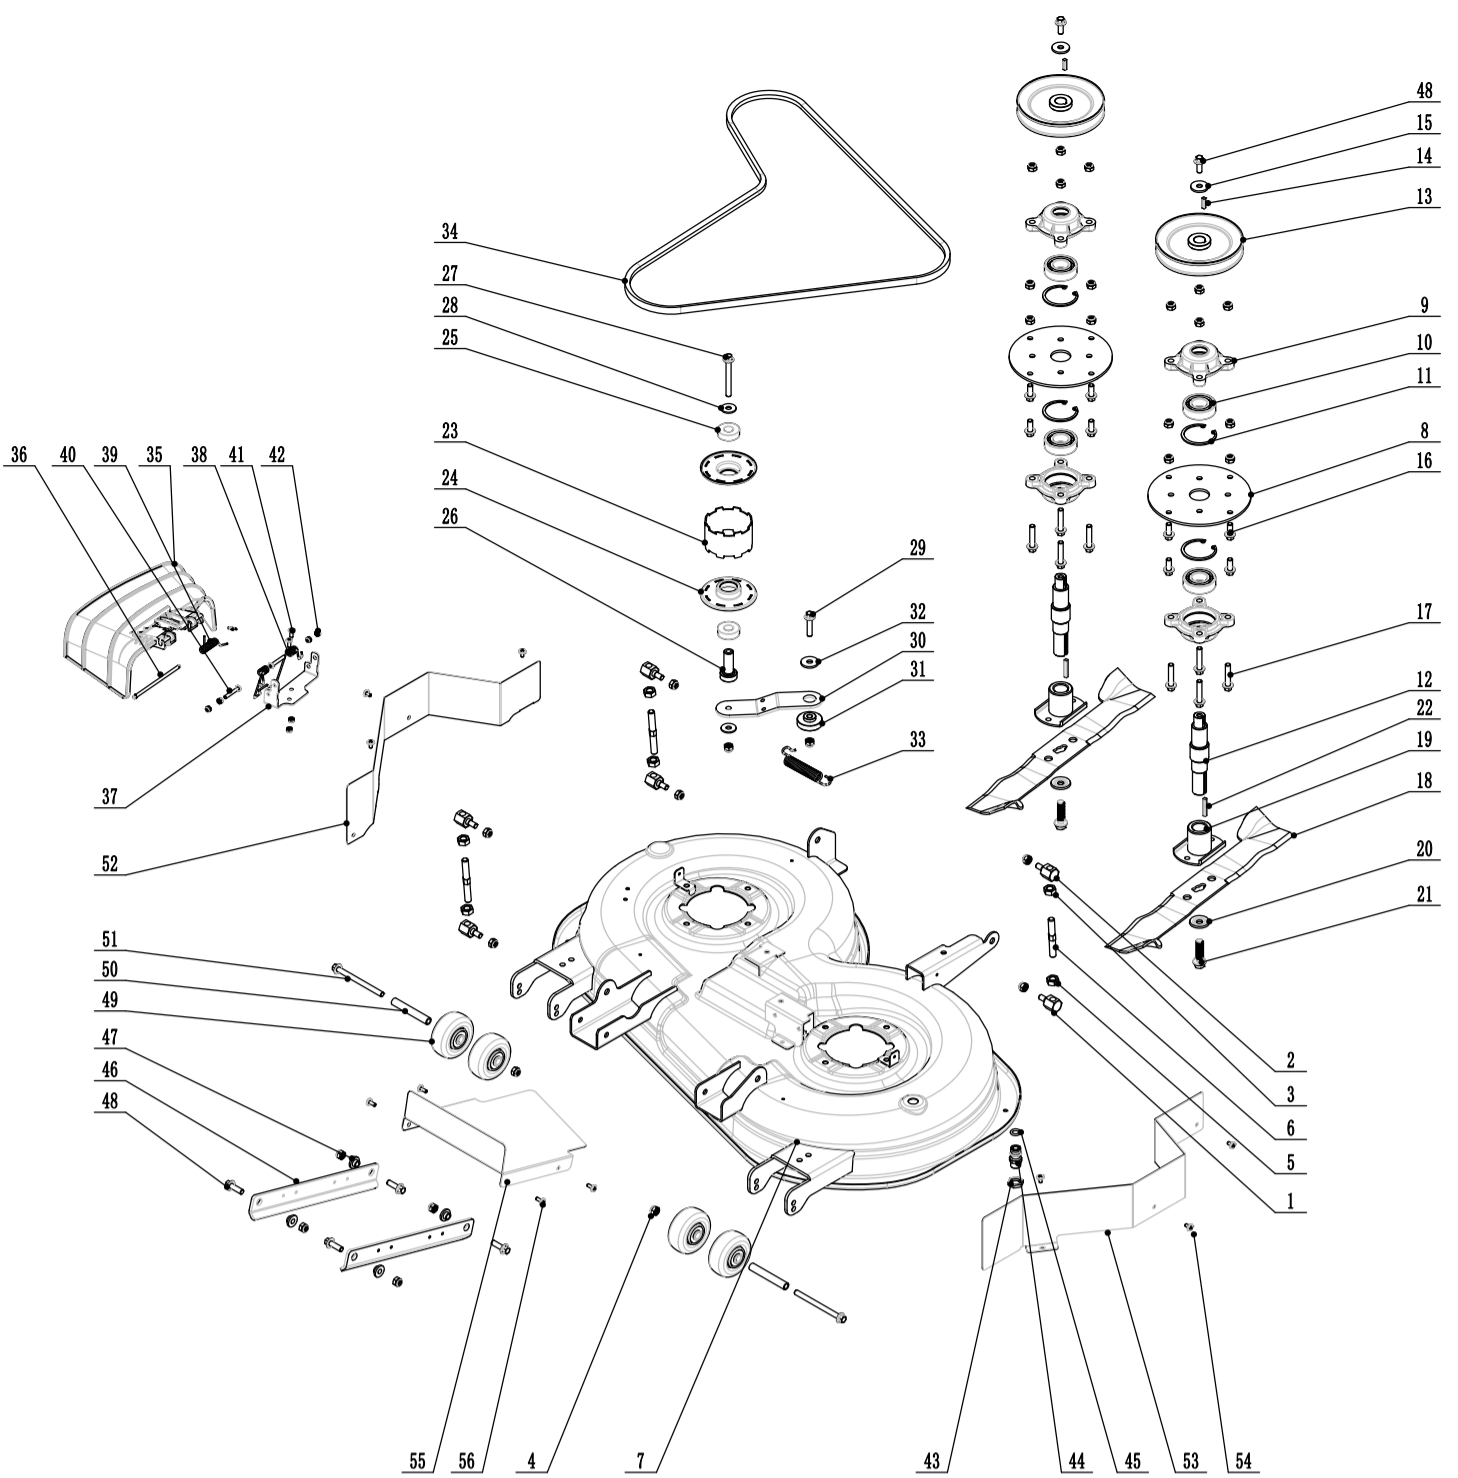

№	Артикул	Наименование	Кол-во
1	692192EVO	Left bracket	1
2	GB-T-97-3-20EVO	Flat washer	6
3	692110EVO	13-inch tires	2
4	GB896-86_16EVO	Opening retaining rings	3
5	692025EVO	Bushings	1
6	692026EVO	Rocker arm	1
7	GB-T16674-1-M6X50EVO	bolt	1
8	GB6182-M6EVO	nut	1
9	GB-96-6EVO	Flat pads	1
10	692019EVO	Bushings	2
11	GB-T16674-M8X25EVO	bolt	2
12	GB6182-M8EVO	nut	4
13	692194EVO	Right bracket	1
14	692027EVO	Front beams	1
15	692028EVO	Connecting rod	1
16	692029EVO	Bushings	1
17	GB-96-10EVO	Flat pads	2
18	GB-T16674-M10X65EVO	bolt	1
19	GB6182-M10EVO	nut	1
20	692062EVO	Spherical bearings	2
21	692063EVO	Steering linkage	1
22	GB 70-M8X30EVO	bolt	2
23	GB-T6170-M8EVO	bolt	2