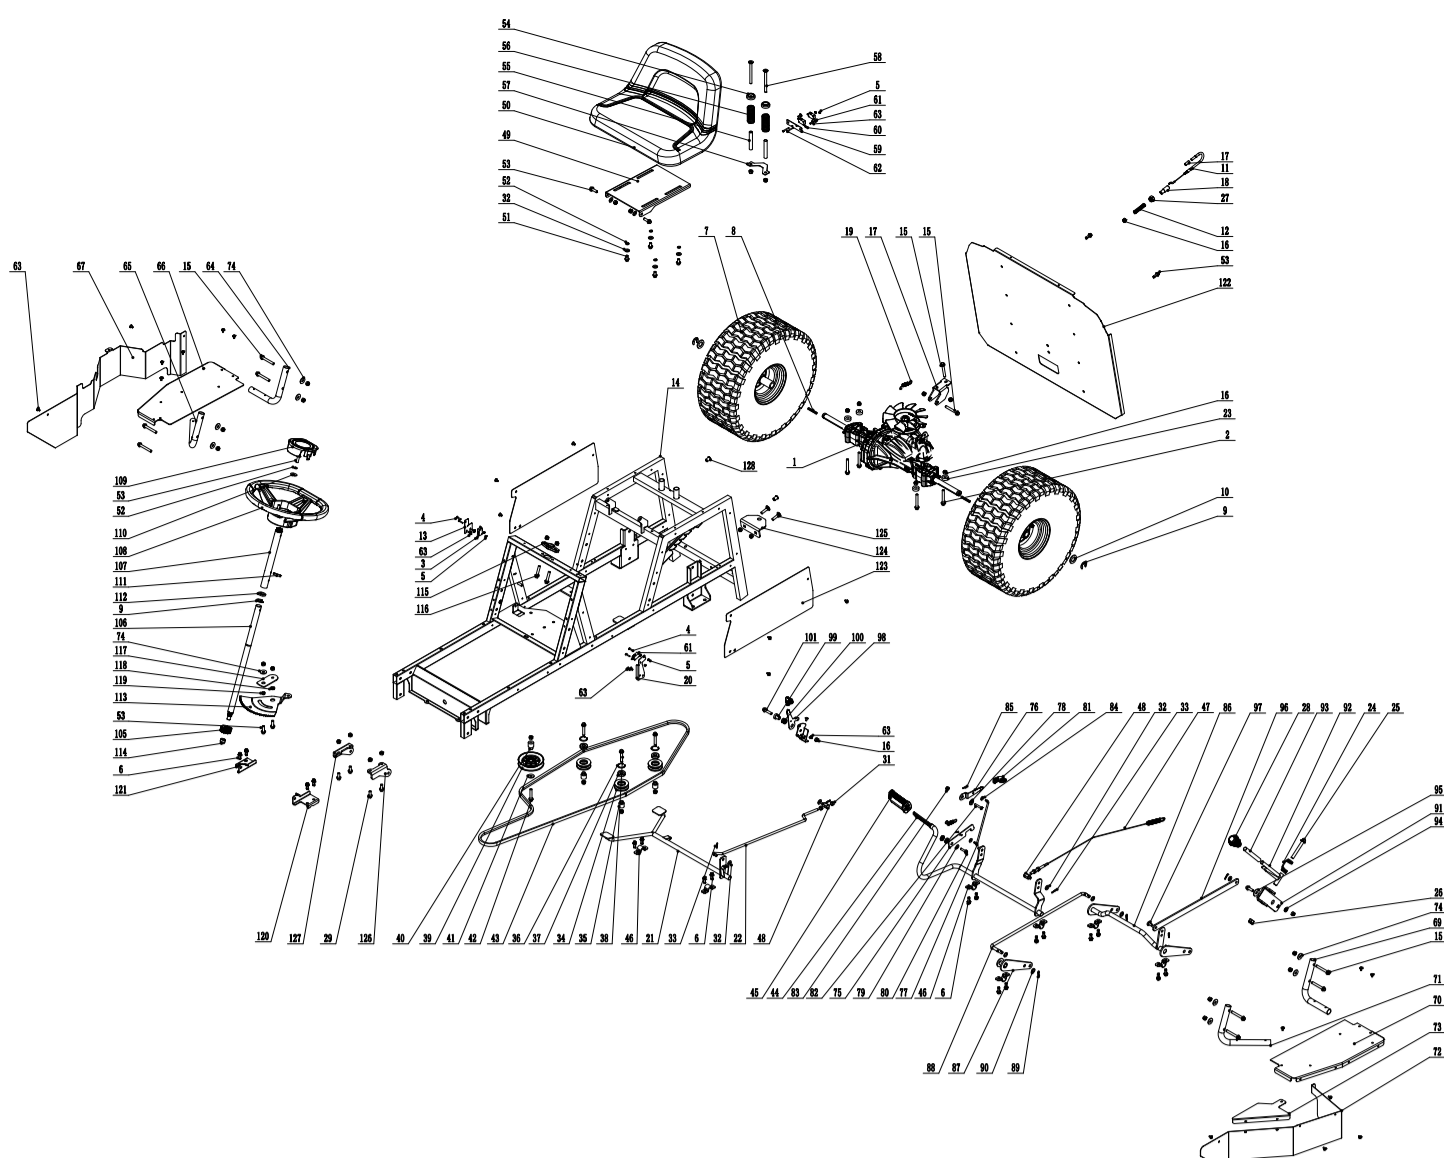

№	Артикул	Наименование	Кол-во
1	221200EVO	Gearbox	1
2	GB-T16674-M8X80EVO	bolt	4
3	115041EVO	Micro switch	1
4	GB-T818-M3X20EVO	screw	4
5	GB-T889-1-M3EVO	nut	6
6	GB-T6563-M8X20EVO	screw	14
7	692108EVO	18-inch tires	2
8	Y01209-5EVO	key	2
9	GB896-86-16EVO	Retaining rings	3
10	114058EVO	Flat pads	2
11	692623EVO	N-speed lever	1
12	692625EVO	N-speed springs	1
13	692611EVO	Switch bracket R	1
14	692615EVO	Main rack	1
15	GB-T16674-M8X60EVO	bolt	12
16	GB6182-M8EVO	nut	34
17	692642EVO	Rubber protective cover	1
18	692641EVO	N-gear bushings	1
19	Y01303EVO	spring	2
20	692613EVO	Switch bracket L	1
21	692602EVO	Speed control pedal welding assembly	1
22	692609EVO	Speed control linkage	1
23	692618EVO	Gearbox bushings	4
24	692153EVO	spring	1
25	GB-T16674-M10X75EVO	bolt	1
26	GB6182-M10EVO	nut	1
27	GB6182-M12EVO	nut	1
28	112012EVO	handle	1
29	GB-T16674-M8X20EVO	bolt	4
30	EVO		
31	GB-T6170-M8EVO	nut	1
32	GB97-1-85-8EVO	Flat pads	8
33	Q501-8EVO	R pin	5
34	692104EVO	With wheels	3
35	692111EVO	Bushings	3
36	GB8931-28EVO	Retaining rings	3
37	6001-2REVO	bearing	3
38	GB-T16674-1-M8X45EVO	bolt	3
39	692112EVO	With wheels	1
40	692113EVO	Bushings	1
41	GB-96-1985-8EVO	Flat pads	1
42	GB-T 70.2-M8X45EVO	screw	1
43	A96EVO	Type A V belt	1
44	692621EVO	Brake lever assembly	1
45	692136EVO	pedal	1
46	692135EVO	16 pressure plates	5
47	692182EVO	Brake pull cord	1
48	114003EVO	Bushings	1
49	692141EVO	Seat floor	1
50	115033EVO	seat	1
51	GB-T16674-M8X15EVO	bolt	4
52	GB-T-93-8EVO	Bullet pads	5
53	GB-T16674-M8X25EVO	bolt	8
54	692142EVO	Spring top plate	2
55	692143EVO	Bushings	2
56	692144EVO	spring	2
57	692146EVO	Switch the contact plate	2
58	GB-T-2673-2-M8X100EVO	screw	2
59	692139EVO	Switch bracket	1
60	115041EVO	Micro switch	1
61	115042EVO	Micro switch	2
62	GB-T818-M3X30EVO	screw	2
63	GB845-85-ST4.8x9.5EVO	screw	40
64	692127EVO	Right pedal bracket	1
65	692129EVO	Right pedal bracket	1
66	692147EVO	Right pedal	1
67	692362EVO	YH84D Right guard	1
68	EVO		
69	692183EVO	Left pedal bracket	1
70	692184EVO	Left pedal	1
71	692185EVO	Left pedal bracket	1
72	692379EVO	96-84 left protective cover	1
73	692366EVO	Protective cover small cover L	1
74	GB-96-8EVO	Flat pads	9
75	692157EVO	P-gear bracket	1
76	692160EVO	P-stop control bracket	1
77	692161EVO	P-gear connection rod	1
78	114057EVO	Bushings	3
79	GB-96-6EVO	Flat pads	1
80	GB-T16674-M6X25EVO	bolt	1
81	692239EVO	Throttle handle	2
82	GB-T16674-M6X35EVO	bolt	1
83	GB6182-M6EVO	nut	1
84	GB-96-5EVO	Flat pads	2
85	Q501-6EVO	Q pin	2
86	692089EVO	Turn up the rear stand	1
87	692085EVO	Turn up the front bracket	1
88	692087EVO	Linkage linkage	1
89	Q501-10EVO	R pin	2
90	GB-T-848-10EVO	Flat pads	4
91	692095EVO	bracket	1
92	692096EVO	Turn up the lever	1
93	692181EVO	Turn up the sheath	1
94	114017EVO	Bushings	1
95	GB-T-5287-8EVO	Flat pads	1
96	692097EVO	Turn up the linkage	1
97	GB109-86- 8X16-HEVO	High wheel rivets	1
98	692237EVO	Throttle controller	1
99	810015EVO	Bushings	1
100	810016EVO	spring	1
101	GB-T16674-M8X35EVO	bolt	1
102	EVO		
103	EVO		
104	EVO		
105	692053EVO	Spindle teeth	1
106	692054EVO	axis	1
107	692057EVO	Steering wheel sleeve	1
108	111303EVO	steering wheel	1
109	111302EVO	Steering wheel lid	1
110	GB /T 96.1-8EVO	Large washers	1
111	GB-T879-1-6X30EVO	pin	1
112	GB-T-97-3-20EVO	Flat pad 20	1
113	692051EVO	Scalloped teeth	1
114	692055EVO	Bushings	1
115	692058EVO	Support seat	1
116	GB-T16674-M8X40EVO	bolt	2
117	692059EVO	platen	1
118	692339EVO	Bushings	1
119	692060EVO	Bushings	1
120	692227EVO	Rotate bracket L	1
121	692228EVO	Rotate bracket R	1
122	692626EVO	Protective plate	1
123	692380EVO	Protection	2
124	692315EVO	Hooking	1
125	GB_T_14-M8_35EVO	Carriage bolts	2
126	692046EVO	Bracket L	1
127	692047EVO	Stent R	1
128	692018EVO	nut	2