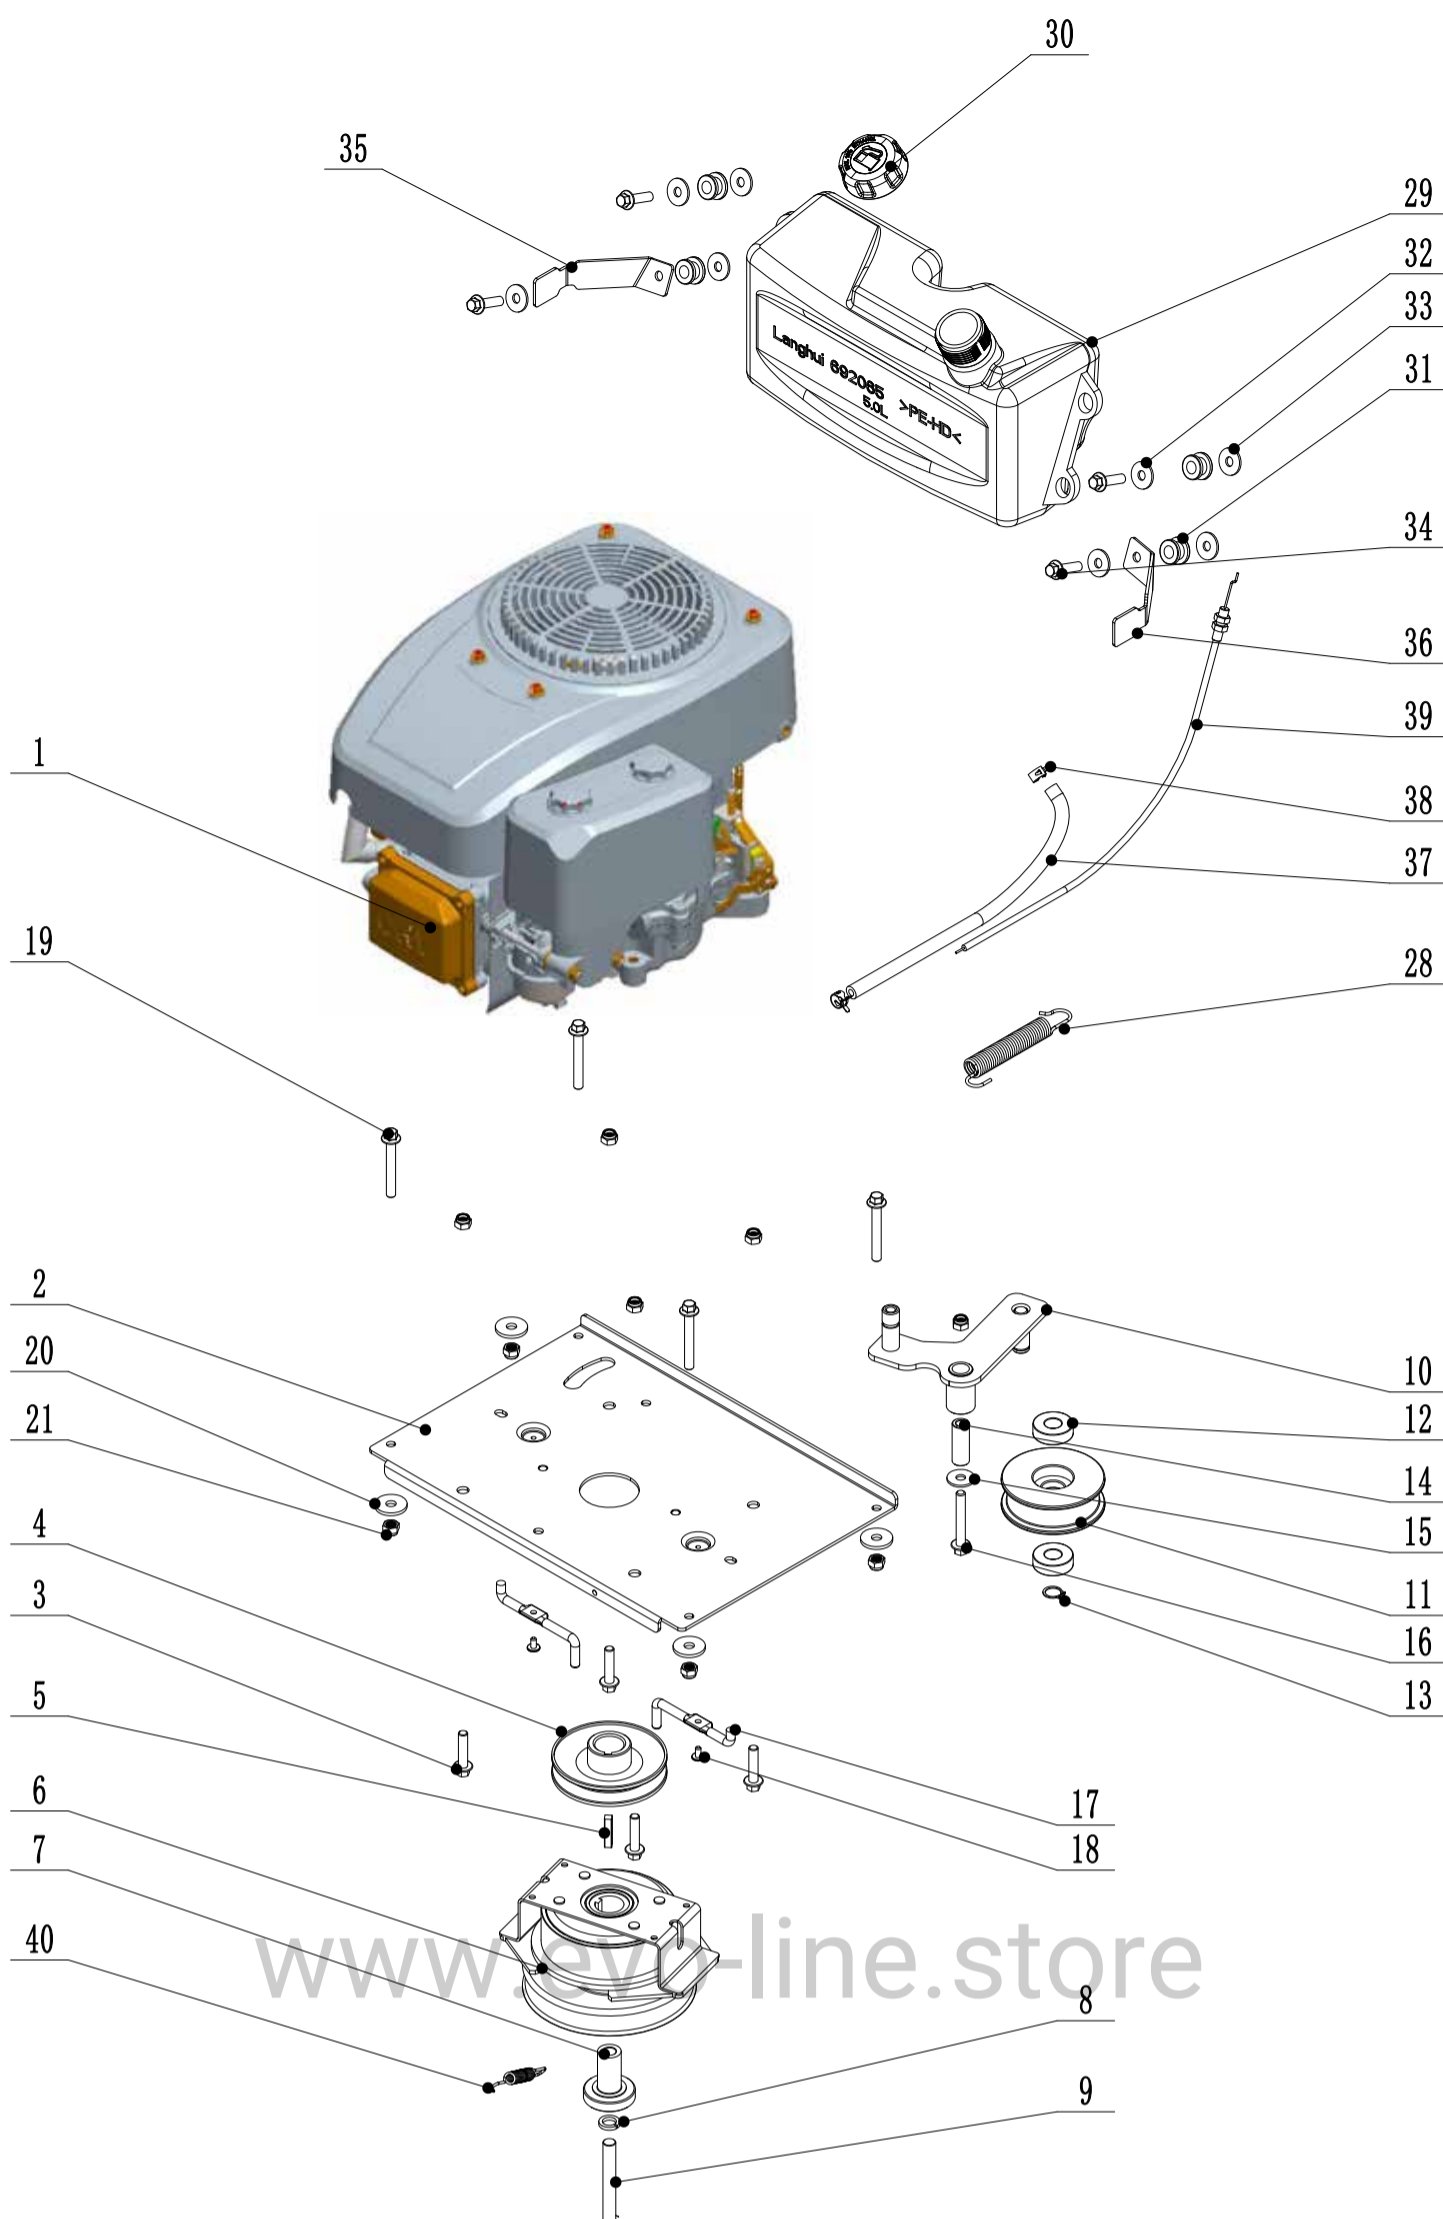

№	Артикул	Наименование	Кол-во
1	XP440EVO	Zongshen Power	1
2	692169EVO	Power baseplate	1
3	GB-T16674-M10X40EVO	bolt	4
4	692107EVO	With wheels	1
5	692007EVO	key	1
6	692002EVO	Electromagnetic clutch	1
7	692008EVO	Bushings	1
8	GB-T-93-12EVO	Bullet pads	1
9	692179EVO	bolt	1
10	692114EVO	bracket	1
11	692102EVO	With wheels	1
12	6202-GBT276-94EVO	bearing	2
13	GB_T894_1_15EVO	Retaining rings	1
14	692119EVO	Bushings	1
15	GB-96-8EVO	Flat pads	1
16	GB-T16674-M8X55EVO	bolt	1
17	692009EVO	Power pulley limit lever A	2
18	GB845-85-ST4.8x9.5EVO	screw	2
19	GB-T16674-M8X60EVO	bolt	4
20	GB-T5287-8EVO	Flat pads	4
21	GB6182-M8EVO	nut	5
28	114004EVO	spring	1
29	692065EVO	fuel tank	1
30	692066EVO	Fuel tank cover	1
31	692067EVO	Rubber sleeve	4
32	GB-96-8EVO	Flat pads	4
33	GB/T 5287-8EVO	Flat pads	4
34	GB-T6563-M8X30EVO	screw	4
35	692199EVO	Stent R	1
36	692200EVO	Stent L	1
37	692188EVO	vitta	1
38	692189EVO	Tubing clamps	2
39	692470EVO	Throttle control pull wire	1
40	692338EVO	spring	1