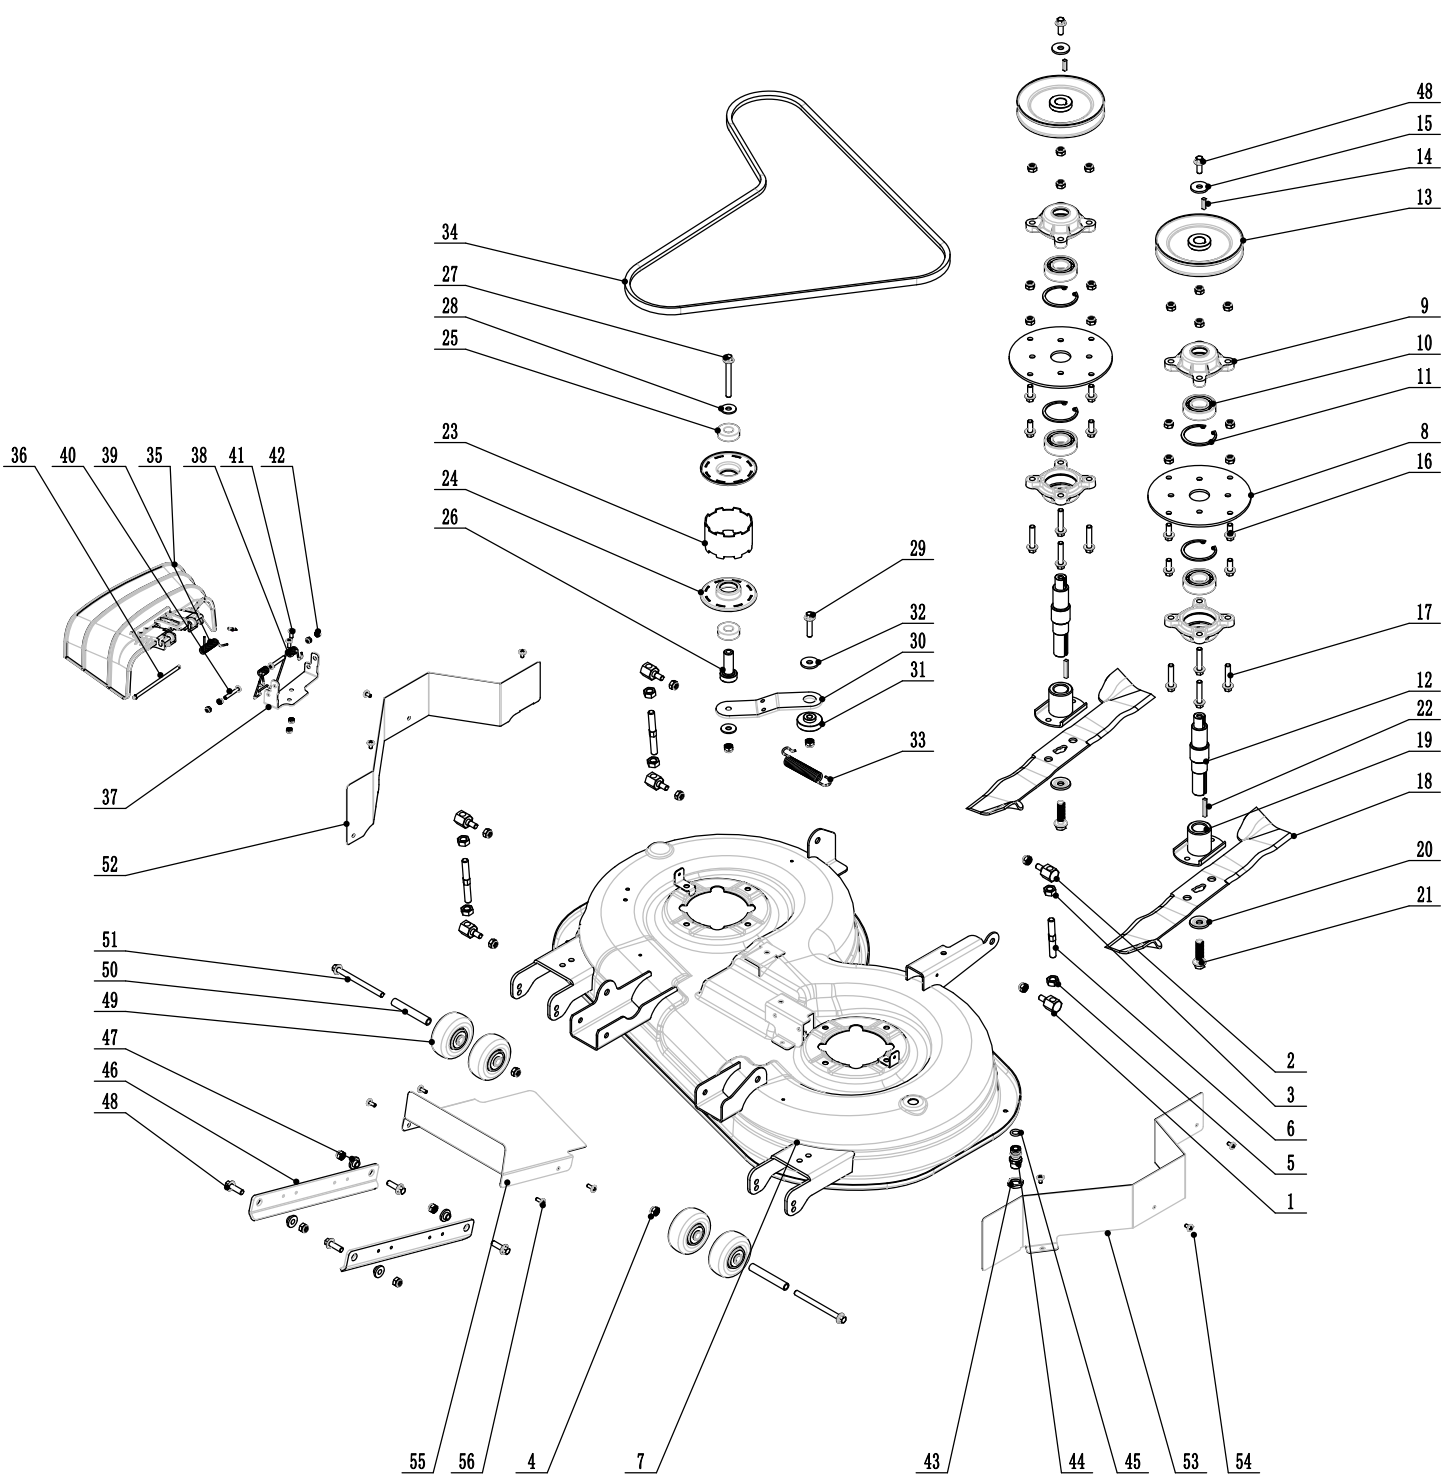

№	Артикул	Наименование	Кол-во
1	692289EVO	Rotate the bracket R	3
2	692290EVO	Rotate bracket L	3
3	692297EVO	nut	3
4	GB6182-M8EVO	nut	29
5	GB-52-M10EVO	nut	3
6	692292EVO	Connecting rod	3
7	692252EVO	Chassis D	1
8	692247EVO	motherboard	2
9	113001EVO	Housings	4
10	GB-T276-94-6205EVO	bearing	4
11	GB-T893_1-1986-52EVO	Retaining rings	4
12	114006EVO	Blade spindle	2
13	692243EVO	Blade pulley 130	2
14	114065EVO	key	2
15	GB_T5287-1985-8EVO	Flat pads	2
16	GB-T16674-1996-M8X20EVO	bolt	8
17	GB-T16674-1996-M8X40EVO	bolt	8
18	692432EVO	17 inch blade	1
19	Y01201-4EVO	Blade holder	2
20	Y01203EVO	Blade gasket	2
21	3-8-24UNF-2BEVO	bolt	2
22	114066EVO	Flat pads	2
23	692198EVO	Pulley support is long	1
24	692196EVO	With wheel cover	2
25	6202-GBT276-94EVO	bearing	2
26	692342EVO	With axle-L	1
27	GB-T16674-M8X75EVO	bolt	1
28	GB-96-8EVO	Flat pads	1
29	GB-T16674-M8X35EVO	bolt	1
30	692341EVO	Pressure pulley bracket	1
31	114019EVO	Bushings	1
32	GB/T 5287-8EVO	Flat pads	1
33	692337EVO	Pull spring	1
34	A81-Li1803EVO	Type A V belt	1
35	692331EVO	Side row	1
36	692333EVO	Side row guard shaft	1
37	692334EVO	Side row brackets	1
38	692335EVO	spring	1
39	692336EVO	spring	1
40	GB-T818 M5X35EVO	screw	2
41	GB-T818 M5X10EVO	screw	2
42	GB6182-M5EVO	nut	6
43	Y03105EVO	nut	1
44	Y03104EVO	Water interface	1
45	Y03119EVO	O-ring seal	1
46	692262EVO	Chassis linkage	2
47	692019EVO	Bushings	4
48	GB-T16674-M8X25EVO	bolt	4
49	692367EVO	Chassis wheels	4
50	692373EVO	Bushings	2
51	GB-T16674-M8X100EVO	bolt	2
52	692429EVO	84D chassis protection R	1
53	692430EVO	84D chassis protection L	1
54	GB-t845-85-ST4.8×9.5EVO	screws	7
55	692431EVO	84 wheeled guard	1
56	GB-t845-85-ST4.8×13EVO	screws	4