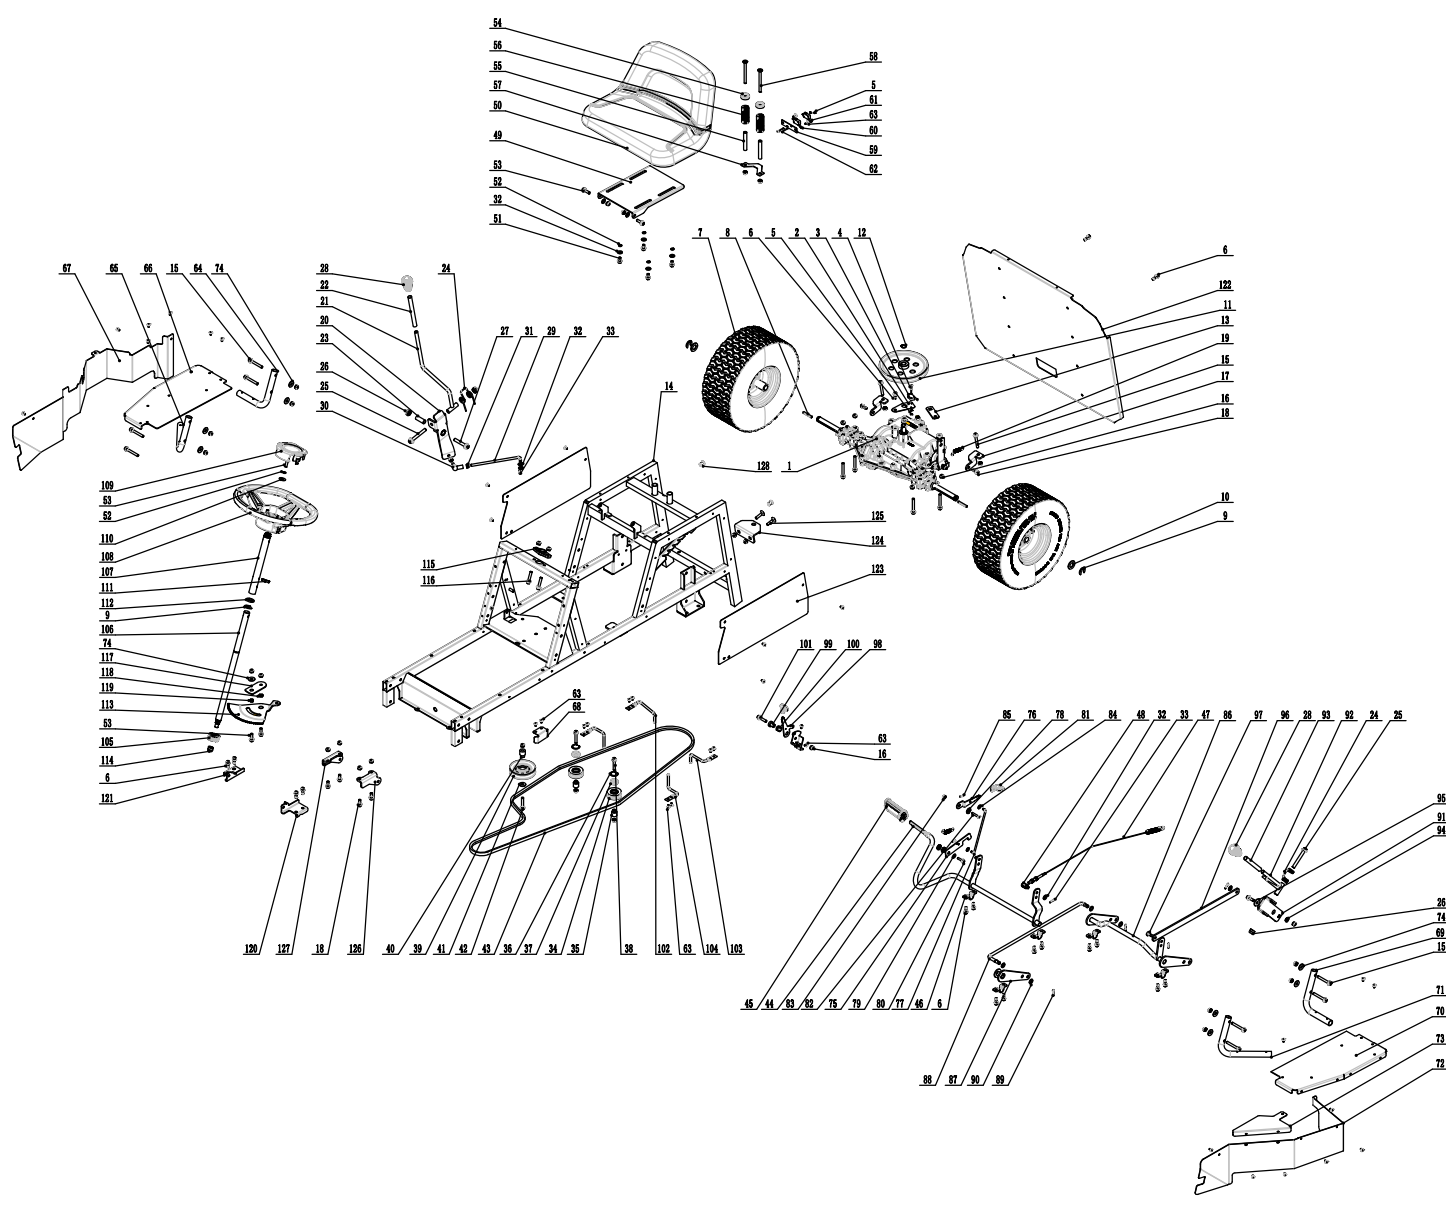

№	Артикул	Наименование	Кол-во
1	630080EVO	Gearbox	1
2	692163EVO	Reverse switch bracket	1
3	115041EVO	Micro switch	1
4	GB-T818-M3X20EVO	screw	2
5	GB-T889-1-M3EVO	nut	4
6	GB-T6563-M8X20EVO	screw	15
7	692109EVO	15-inch tires	2
8	Y01209-5EVO	key	2
9	GB896-86-16EVO	Retaining rings	3
10	114058EVO	Flat pads	2
11	692103EVO	With wheels	1
12	GB-T894-1-16EVO	Retaining rings	1
13	692048EVO	Gear output board	1
14	692030EVO	Main rack	1
15	GB-T16674-M8X60EVO	bolt	18
16	GB6182-M8EVO	nut	34
17	692049EVO	bracket	2
18	GB-T16674-M8X20EVO	bolt	6
19	Y01303EVO	spring	2
20	692149EVO	bracket	1
21	692150EVO	Gear lever	1
22	692180EVO	Shift jacket	1
23	692152EVO	Bushings	1
24	692153EVO	spring	2
25	GB-T16674-M10X75EVO	bolt	2
26	GB6182-M10EVO	nut	3
27	GB-T16674-M10X60EVO	bolt	1
28	112012EVO	handle	2
29	692155EVO	Connecting rod	1
30	111142EVO	Ball head club	1
31	GB-T6170-M8EVO	nut	1
32	GB97-1-85-8EVO	Flat pads	8
33	Q501-8EVO	R pin	5
34	692104EVO	With wheels	2
35	692111EVO	Bushings	2
36	GB8931-28EVO	Retaining rings	2
37	6001-2EVO	bearing	2
38	GB-T16674-1-M8X45EVO	bolt	2
39	692112EVO	With wheels	1
40	692113EVO	Bushings	1
41	GB-96-1985-8EVO	Flat pads	1
42	GB-T 70.2-M8X45EVO	screw	1
43	A98EVO	Type A V belt	1
44	692131EVO	Brake lever assembly	1
45	692136EVO	pedal	1
46	692135EVO	16 pressure plates	5
47	692182EVO	Brake pull cord	1
48	114003EVO	Bushings	1
49	692141EVO	Seat floor	1
50	115033EVO	seat	1
51	GB-T16674-M8X15EVO	bolt	4
52	GB-T-93-8EVO	Bullet pads	5
53	GB-T16674-M8X25EVO	bolt	8
54	692142EVO	Spring top plate	2
55	692143EVO	Bushings	2
56	692144EVO	spring	2
57	692146EVO	Switch the contact plate	2
58	GB-T-2673-2-M8X100EVO	screw	2
59	692139EVO	Switch bracket	1
60	115041EVO	Micro switch	1
61	115042EVO	Micro switch	1
62	GB-T818-M3X30EVO	screw	2
63	GB845-85-ST4.8X9.5EVO	screw	42
64	692127EVO	Right pedal bracket	1
65	692129EVO	Right pedal bracket	1
66	692147EVO	Right pedal	1
67	692362EVO	YH84D Right guard	1
68	692010EVO	V band limit	1
69	692183EVO	Left pedal bracket	1
70	692184EVO	Left pedal	1
71	692185EVO	Left pedal bracket	1
72	692379EVO	96-84 left protective cover	1
73	692366EVO	Protective cover small cover L	1
74	GB-96-8EVO	Flat pads	13
75	692157EVO	P-gear bracket	1
76	692160EVO	P-stop control bracket	1
77	692161EVO	P-gear connection rod	1
78	114057EVO	Bushings	3
79	GB-96-6EVO	Flat pads	1
80	GB-T16674-M6X25EVO	bolt	1
81	692239EVO	Throttle handle	2
82	GB-T16674-M6X35EVO	bolt	1
83	GB6182-M6EVO	nut	1
84	GB-96-5EVO	Flat pads	2
85	Q501-6EVO	Q pin	2
86	692089EVO	Turn up the rear stand	1
87	692085EVO	Turn up the front bracket	1
88	692087EVO	Linkage linkage	1
89	Q501-10EVO	R pin	2
90	GB-T-848-10EVO	Flat pads	6
91	692095EVO	bracket	1
92	692096EVO	Turn up the lever	1
93	692181EVO	Turn up the sheath	1
94	114017EVO	Bushings	1
95	GB-T-5287-8EVO	Flat pads	1
96	692097EVO	Turn up the linkage	1
97	GB109-86-8X16-HEVO	High wheel rivets	1
98	692237EVO	Throttle controller	1
99	810015EVO	Bushings	1
100	810016EVO	spring	1
101	GB-T16674-M8X35EVO	bolt	1
102	692233EVO	Gearbox pulley limit lever A	1
103	692234EVO	Gearbox pulley limit lever B	1
104	692235EVO	Gearbox pulley limit lever C	2
105	692053EVO	Spindle teeth	1
106	692054EVO	axis	1
107	692057EVO	Steering wheel sleeve	1
108	111303EVO	steering wheel	1
109	111302EVO	Steering wheel lid	1
110	GB /T 96.1-8EVO	Large washers	1
111	GB-T879-1-6X30EVO	pin	1
112	GB-T-97-3-20EVO	Flat pad 20	1
113	692051EVO	Scalloped teeth	1
114	692055EVO	Bushings	1
115	692058EVO	Support seat	1
116	GB-T16674-M8X40EVO	bolt	2
117	692059EVO	platen	1
118	692339EVO	Bushings	1
119	692060EVO	Bushings	1
120	692227EVO	Rotate bracket L	1
121	692228EVO	Rotate bracket R	1
122	692310EVO	Rear panels	1
123	692380EVO	Protection	2
124	692315EVO	Hooking	1
125	GB_T_14-M8_35EVO	Carriage bolts	2
126	692046EVO	Bracket L	1
127	692047EVO	Stent R	1
128	692018EVO	nut	2