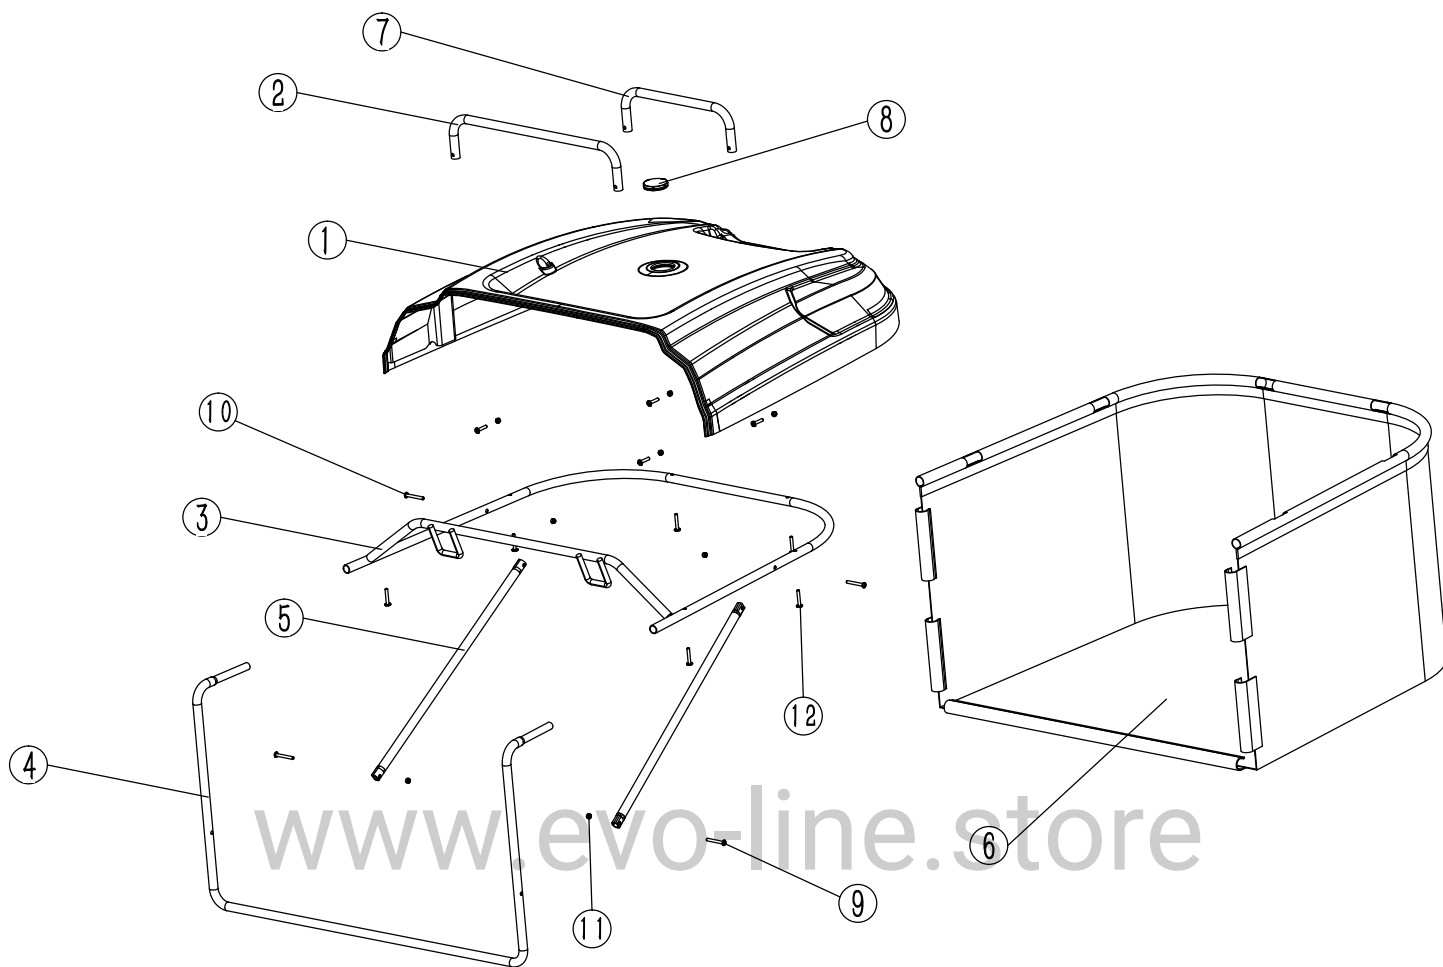

№	Артикул	Наименование	Кол-во
1	692022EVO	Left bracket	1
2	GB-T-97-3-20EVO	Flat washer	6
3	692110EVO	13-inch tires	2
4	GB896-86_16EVO	Opening retaining rings	3
5	692025EVO	Bushings	1
6	692026EVO	Rocker arm	1
7	GB-T16674-1-M6X50EVO	bolt	1
8	GB6182-M6EVO	nut	1
9	GB-96-6EVO	Flat pads	1
10	692019EVO	Bushings	2
11	GB-T16674-M8X25EVO	bolt	2
12	GB6182-M8EVO	nut	4
13	692024EVO	Right bracket	1
14	692027EVO	Front beams	1
15	692028EVO	Connecting rod	1
16	692029EVO	Bushings	1
17	GB-96-10EVO	Flat pads	2
18	GB-T16674-M10X65EVO	bolt	1
19	GB6182-M10EVO	nut	1
20	692062EVO	Spherical bearings	2
21	692063EVO	Steering linkage	1
22	GB 70-M8X30EVO	bolt	2
23	GB-T6170-M8EVO	bolt	2

№	Артикул	Наименование	Кол-во
1	692218	Box cover	1
2	692219	Handle	1
3	692221	Box frame	1
4	692222	Support frame	1
5	692223	Support rod	2
6	692224	Hylon straw bag	1
7	111067	Back handle	1
8	Y01703	Hub cover	1
9	GB-T818-M5X40	Screw	4
10	GB-T818-M5X25	Screw	4
11	GB6182-M5	Nut	8
12	GBB45-85-ST4. 8X30	Screw	6