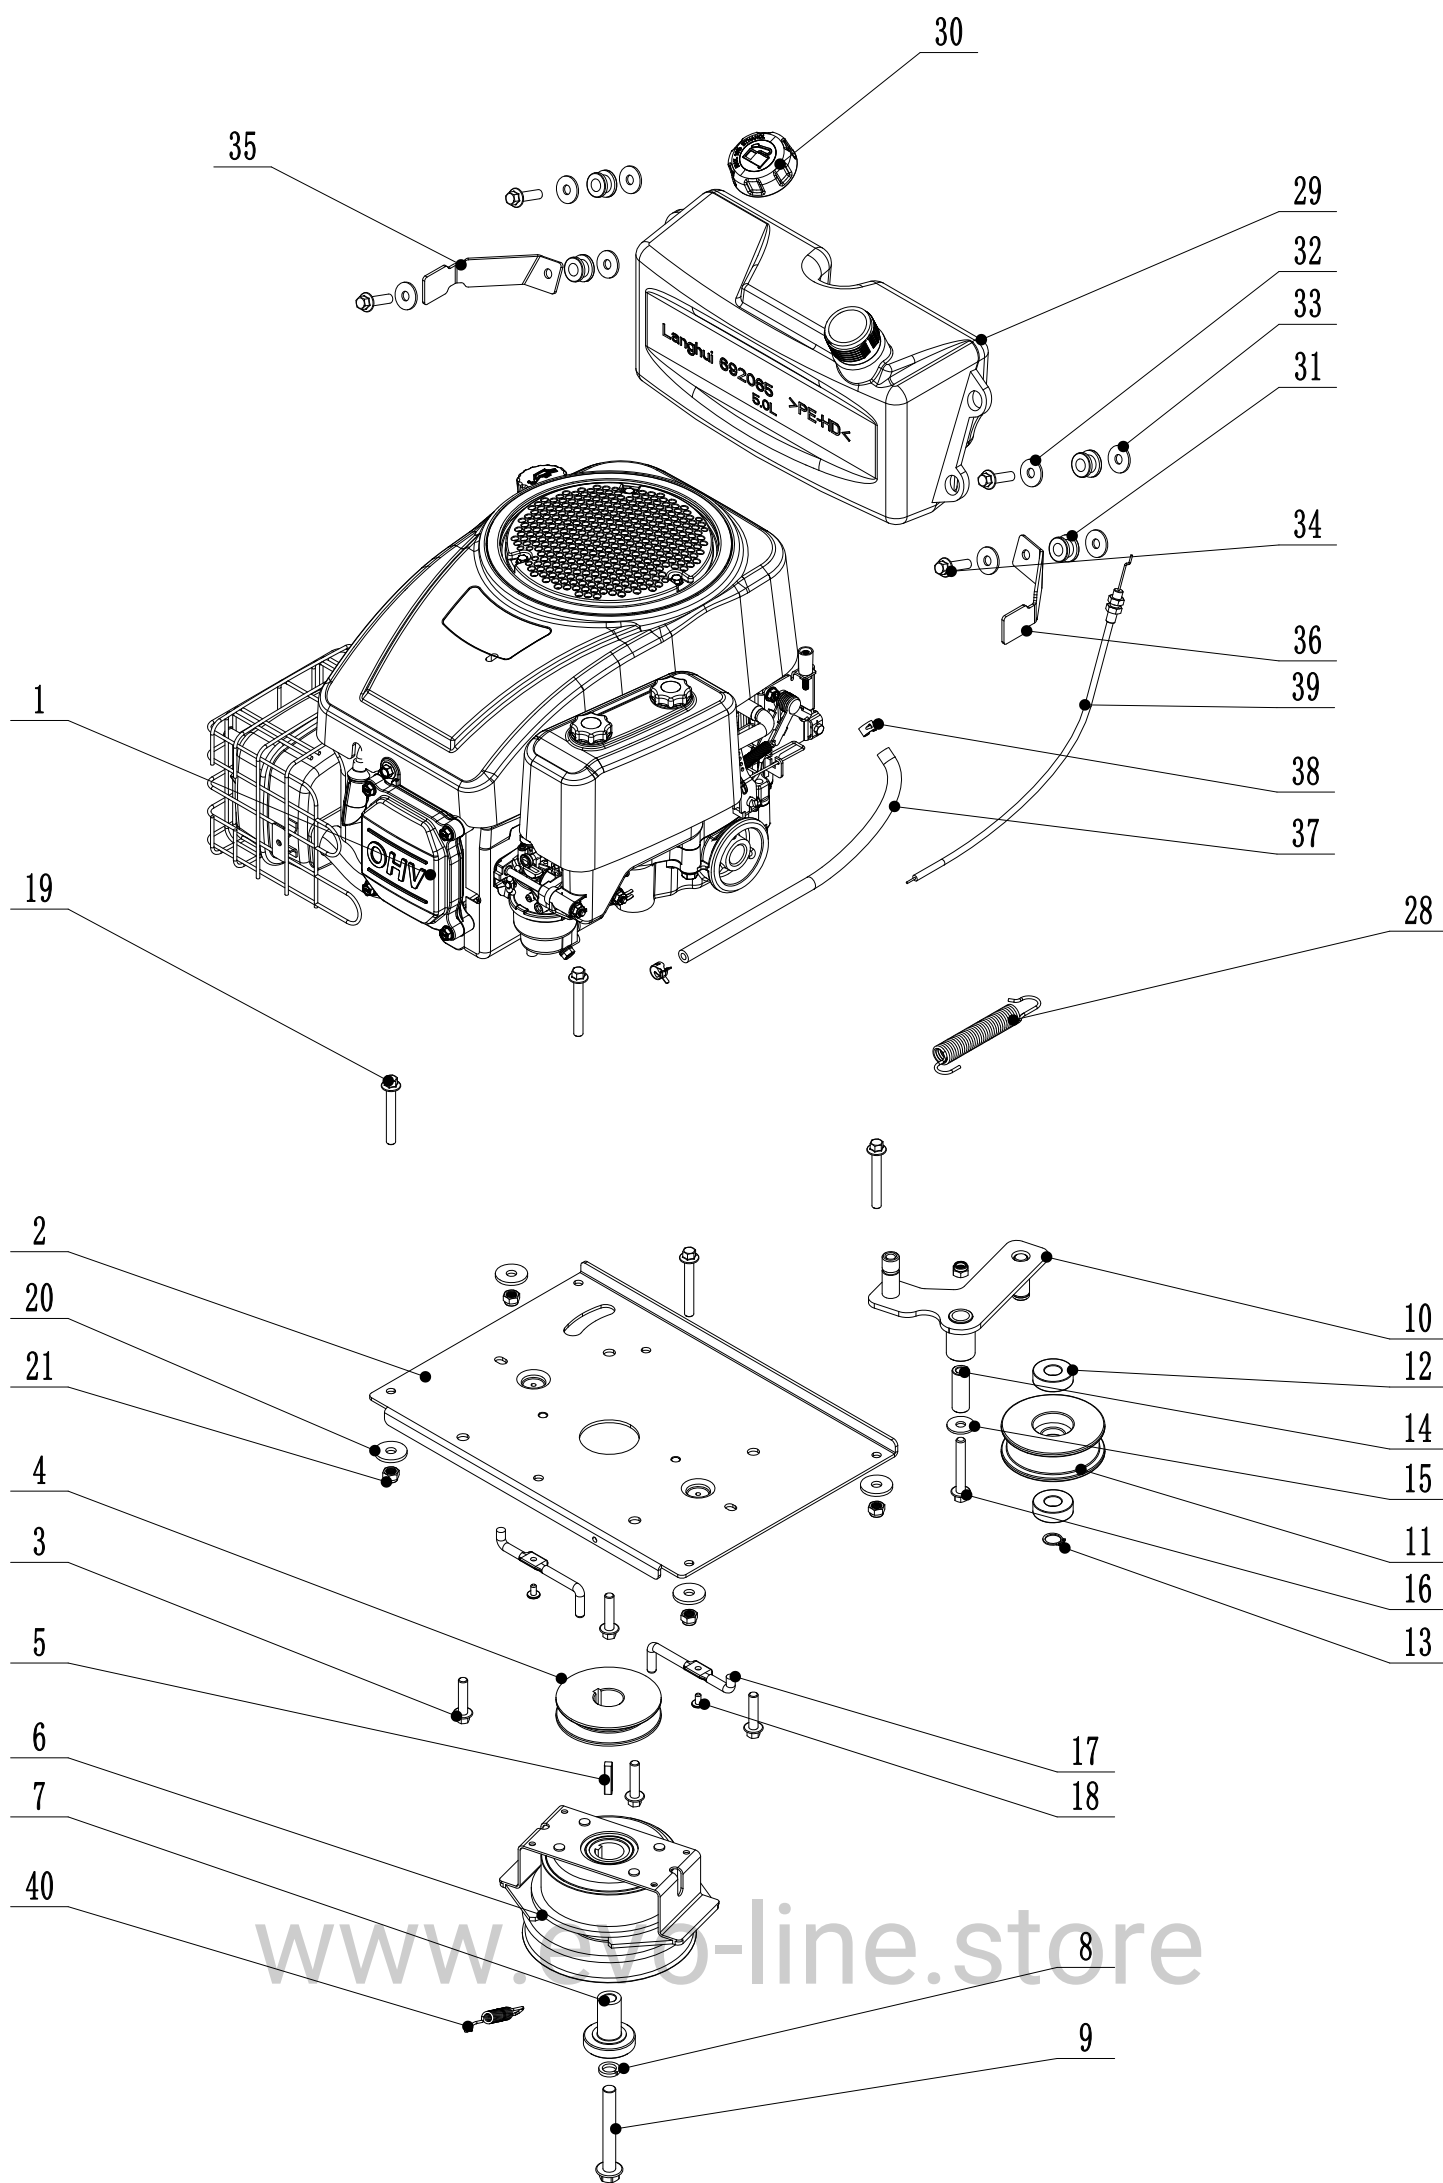

№	Артикул	Наименование	Кол-во
1	XP440EVO	zongshen Power	1
2	692169EVO	Power baseplate	1
3	GB-T16674-M10X40EVO	bolt	4
4	692126EVO	With wheels	1
5	692007EVO	key	1
6	692002EVO	Electromagnetic clutch	1
7	692008EVO	Bushings	1
8	GB-T-93-12EVO	Bullet pads	1
9	692179EVO	bolt	1
10	692114EVO	bracket	1
11	692102EVO	With wheels	1
12	6202-GBT276-94EVO	bearing	2
13	GB_T894_1_15EVO	Retaining rings	1
14	692119EVO	Bushings	1
15	GB-96-8EVO	Flat pads	1
16	GB-T16674-M8X55EVO	bolt	1
17	692236EVO	Power pulley limit lever	2
18	GB845-85-ST4.8x9.5EVO	screw	2
19	GB-T16674-M8X60EVO	bolt	4
20	GB-T5287-8EVO	Flat pads	4
21	GB6182-M8EVO	nut	5
28	114004EVO	spring	1
29	692065EVO	fuel tank	1
30	692066EVO	Fuel tank cover	1
31	692067EVO	Rubber sleeve	4
32	GB-96-8EVO	Flat pads	4
33	GB/T 5287-8EVO	Flat pads	4
34	GB-T6563-M8X30EVO	screw	4
35	692199EVO	Stent R	1
36	692200EVO	Stent L	1
37	692188EVO	vitta	1
38	692189EVO	Tubing clamps	2
39	692471EVO	Throttle control pull wire	1
40	692338EVO	spring	1