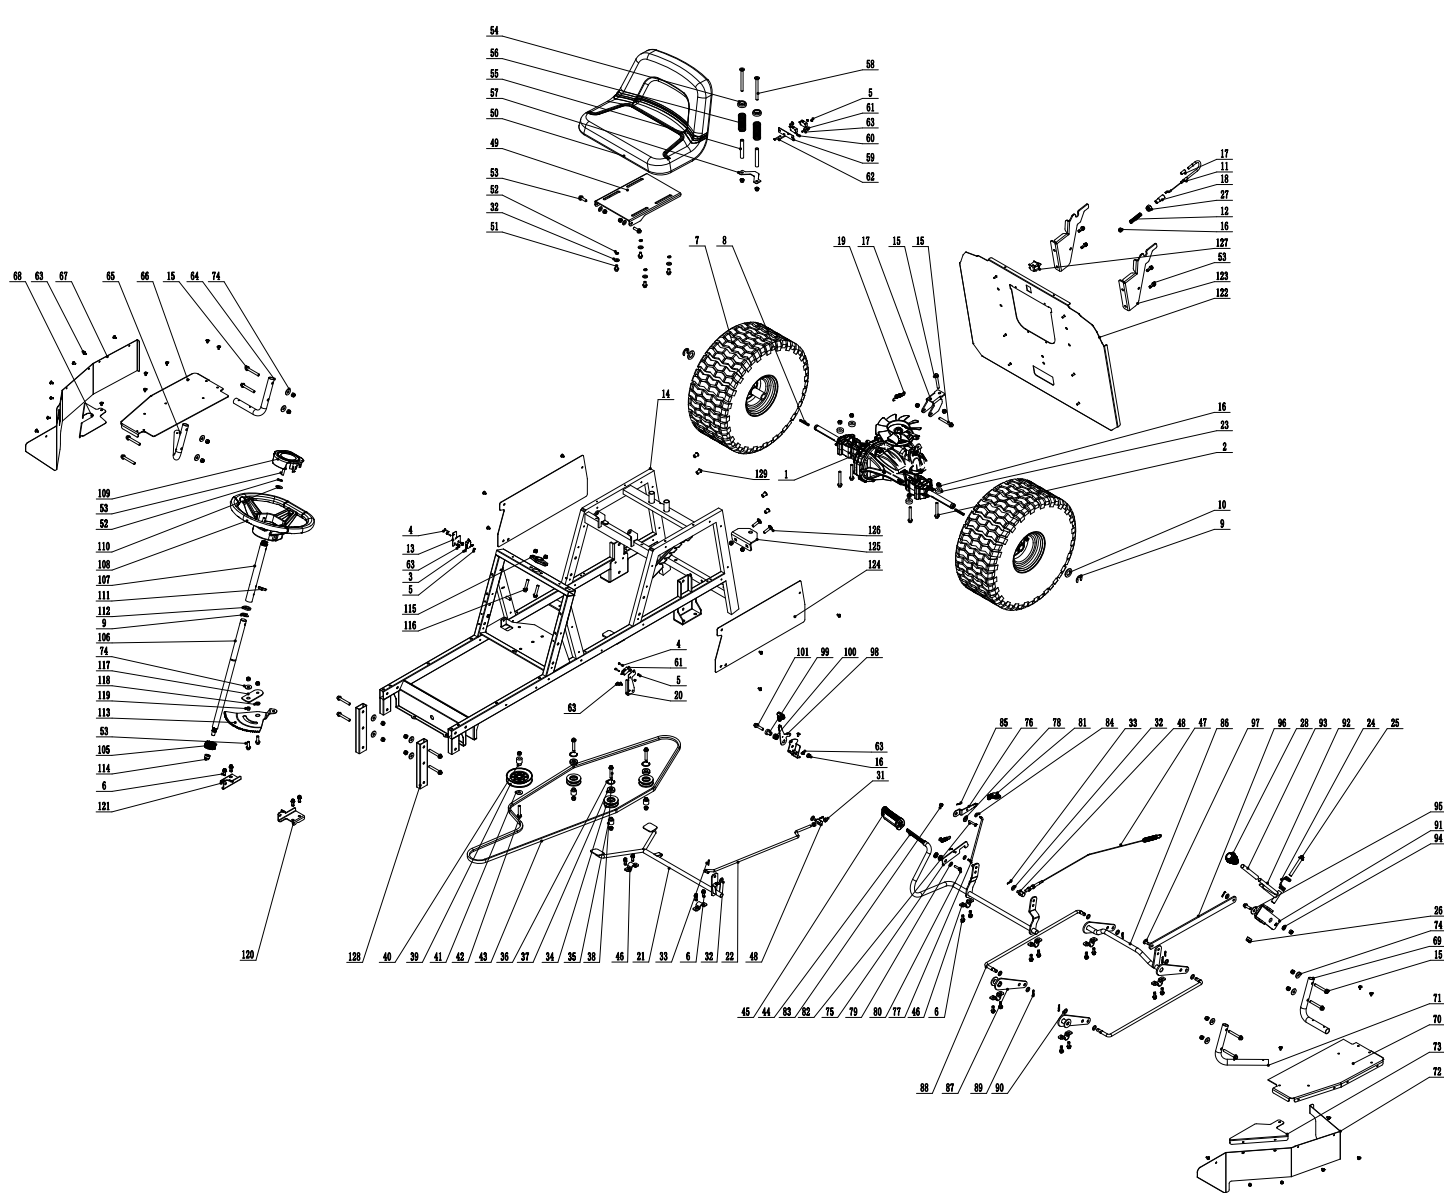

№	Артикул	Наименование	Кол-во
1	221200EVO	Gearbox	1
2	GB-T16674-M8X80EVO	bolt	4
3	115041EVO	Micro switch	1
4	GB-T818-M3X20EVO	screw	4
5	GB-T889-1-M3EVO	nut	6
6	GB-T6563-M8X20EVO	screw	16
7	692162EVO	17-inch tires	2
8	Y01209-5EVO	key	2
9	GB896-86-16EVO	Retaining rings	3
10	114058EVO	Flat pads	2
11	692623EVO	N-speed lever	1
12	692625EVO	N-speed springs	1
13	692611EVO	Switch bracket R	1
14	692615EVO	Main rack	1
15	GB-T16674-M8X60EVO	bolt	16
16	GB6182-M8EVO	nut	34
17	692642EVO	Rubber protective cover	1
18	692641EVO	N-gear bushings	1
19	Y01303EVO	spring	2
20	692613EVO	Switch bracket L	1
21	692602EVO	Speed control pedal welding assembly	1
22	692609EVO	Speed control linkage	1
23	692618EVO	Gearbox bushings	4
24	692153EVO	spring	1
25	GB-T16674-M10X75EVO	bolt	1
26	GB6182-M10EVO	nut	1
27	GB6182-M12EVO	nut	1
28	112012EVO	handle	1
31	GB-T6170-M8EVO	nut	1
32	GB97-1-85-8EVO	Flat pads	8
33	Q501-8EVO	R pin	5
34	692104EVO	With wheels	3
35	692111EVO	Bushings	3
36	GB8931-28EVO	Retaining rings	3
37	6001-2REVO	bearing	3
38	GB-T16674-1-M8X45EVO	bolt	3
39	692112EVO	With wheels	1
40	692113EVO	Bushings	1
41	GB-96-1985-8EVO	Flat pads	1
42	GB-T 70.2-M8X45EVO	screw	1
43	A96EVO	Type A V belt	1
44	692621EVO	Brake lever assembly	1
45	692136EVO	pedal	1
46	692135EVO	16 pressure plates	6
47	692182EVO	Brake pull cord	1
48	114003EVO	Bushings	2
49	692141EVO	Seat floor	1
50	115033EVO	seat	1
51	GB-T16674-M8X15EVO	bolt	4
52	GB-T-93-8EVO	Bullet pads	5
53	GB-T16674-M8X25EVO	bolt	10
54	692142EVO	Spring top plate	2
55	692143EVO	Bushings	2
56	692144EVO	spring	2
57	692146EVO	Switch the contact plate	2
58	GB-T-2673-2-M8X100EVO	screw	2
59	692139EVO	Switch bracket	1
60	115041EVO	Micro switch	1
61	115042EVO	Micro switch	2
62	GB-T818-M3X30EVO	screw	2
63	GB845-85-ST4.8X9.5EVO	screw	46
64	692127EVO	Right pedal bracket	1
65	692129EVO	Right pedal bracket	1
66	692147EVO	Right pedal	1
67	692377EVO	YH96 Right guard	1
68	692365EVO	Protective cover small cover R	1
69	692183EVO	Left pedal bracket	1
70	692184EVO	Left pedal	1
71	692185EVO	Left pedal bracket	1
72	692379EVO	96-84 left protective cover	1
73	692366EVO	Protective cover small cover L	1
74	GB-96-8EVO	Flat pads	13
75	692157EVO	P-gear bracket	1
76	692160EVO	P-stop control bracket	1
77	692161EVO	P-gear connection rod	1
78	114057EVO	Bushings	3
79	GB-96-6EVO	Flat pads	1
80	GB-T16674-M6X25EVO	bolt	1
81	692239EVO	Throttle handle	2
82	GB-T16674-M6X35EVO	bolt	1
83	GB6182-M6EVO	nut	1
84	GB-96-5EVO	Flat pads	2
85	Q501-6EVO	Q pin	2
86	692089EVO	Turn up the rear stand	1
87	692085EVO	Turn up the front bracket	2
88	692087EVO	Linkage linkage	2
89	Q501-10EVO	R pin	4
90	GB-T-848-10EVO	Flat pads	8
91	692095EVO	bracket	1
92	692096EVO	Turn up the lever	1
93	692181EVO	Turn up the sheath	1
94	114017EVO	Bushings	1
95	GB-T-5287-8EVO	Flat pads	1
96	692097EVO	Turn up the linkage	1
97	GB109-86-8X16-HEVO	High wheel rivets	1
98	692237EVO	Throttle controller	1
99	810015EVO	Bushings	1
100	810016EVO	spring	1
101	GB-T16674-M8X35EVO	bolt	1
105	692053EVO	Spindle teeth	1
106	692054EVO	axis	1
107	692057EVO	Steering wheel sleeve	1
108	111303EVO	steering wheel	1
109	111302EVO	Steering wheel lid	1
110	GB /T 96.1-8EVO	Large washers	1
111	GB-T879-1-6X30EVO	pin	1
112	GB-T-97-3-20EVO	Flat pad 20	1
113	692051EVO	Scallop teeth	1
114	692055EVO	Bushings	1
115	692058EVO	Support seat	1
116	GB-T16674-M8X40EVO	bolt	2
117	692059EVO	platen	1
118	692339EVO	Bushings	1
119	692060EVO	Bushings	1
120	692227EVO	Rotate bracket L	1
121	692228EVO	Rotate bracket R	1
122	692628EVO	Rear panels	1
123	692225EVO	Suspension bracket	2
124	692380EVO	Protection	2
125	692315EVO	Hooking	1
126	GB_T_14-M8_35EVO	Carriage bolts	2
127	115031EVO	Stroke switch	1
128	692045EVO	Bracket square tube	1
129	692018EVO	nut	4