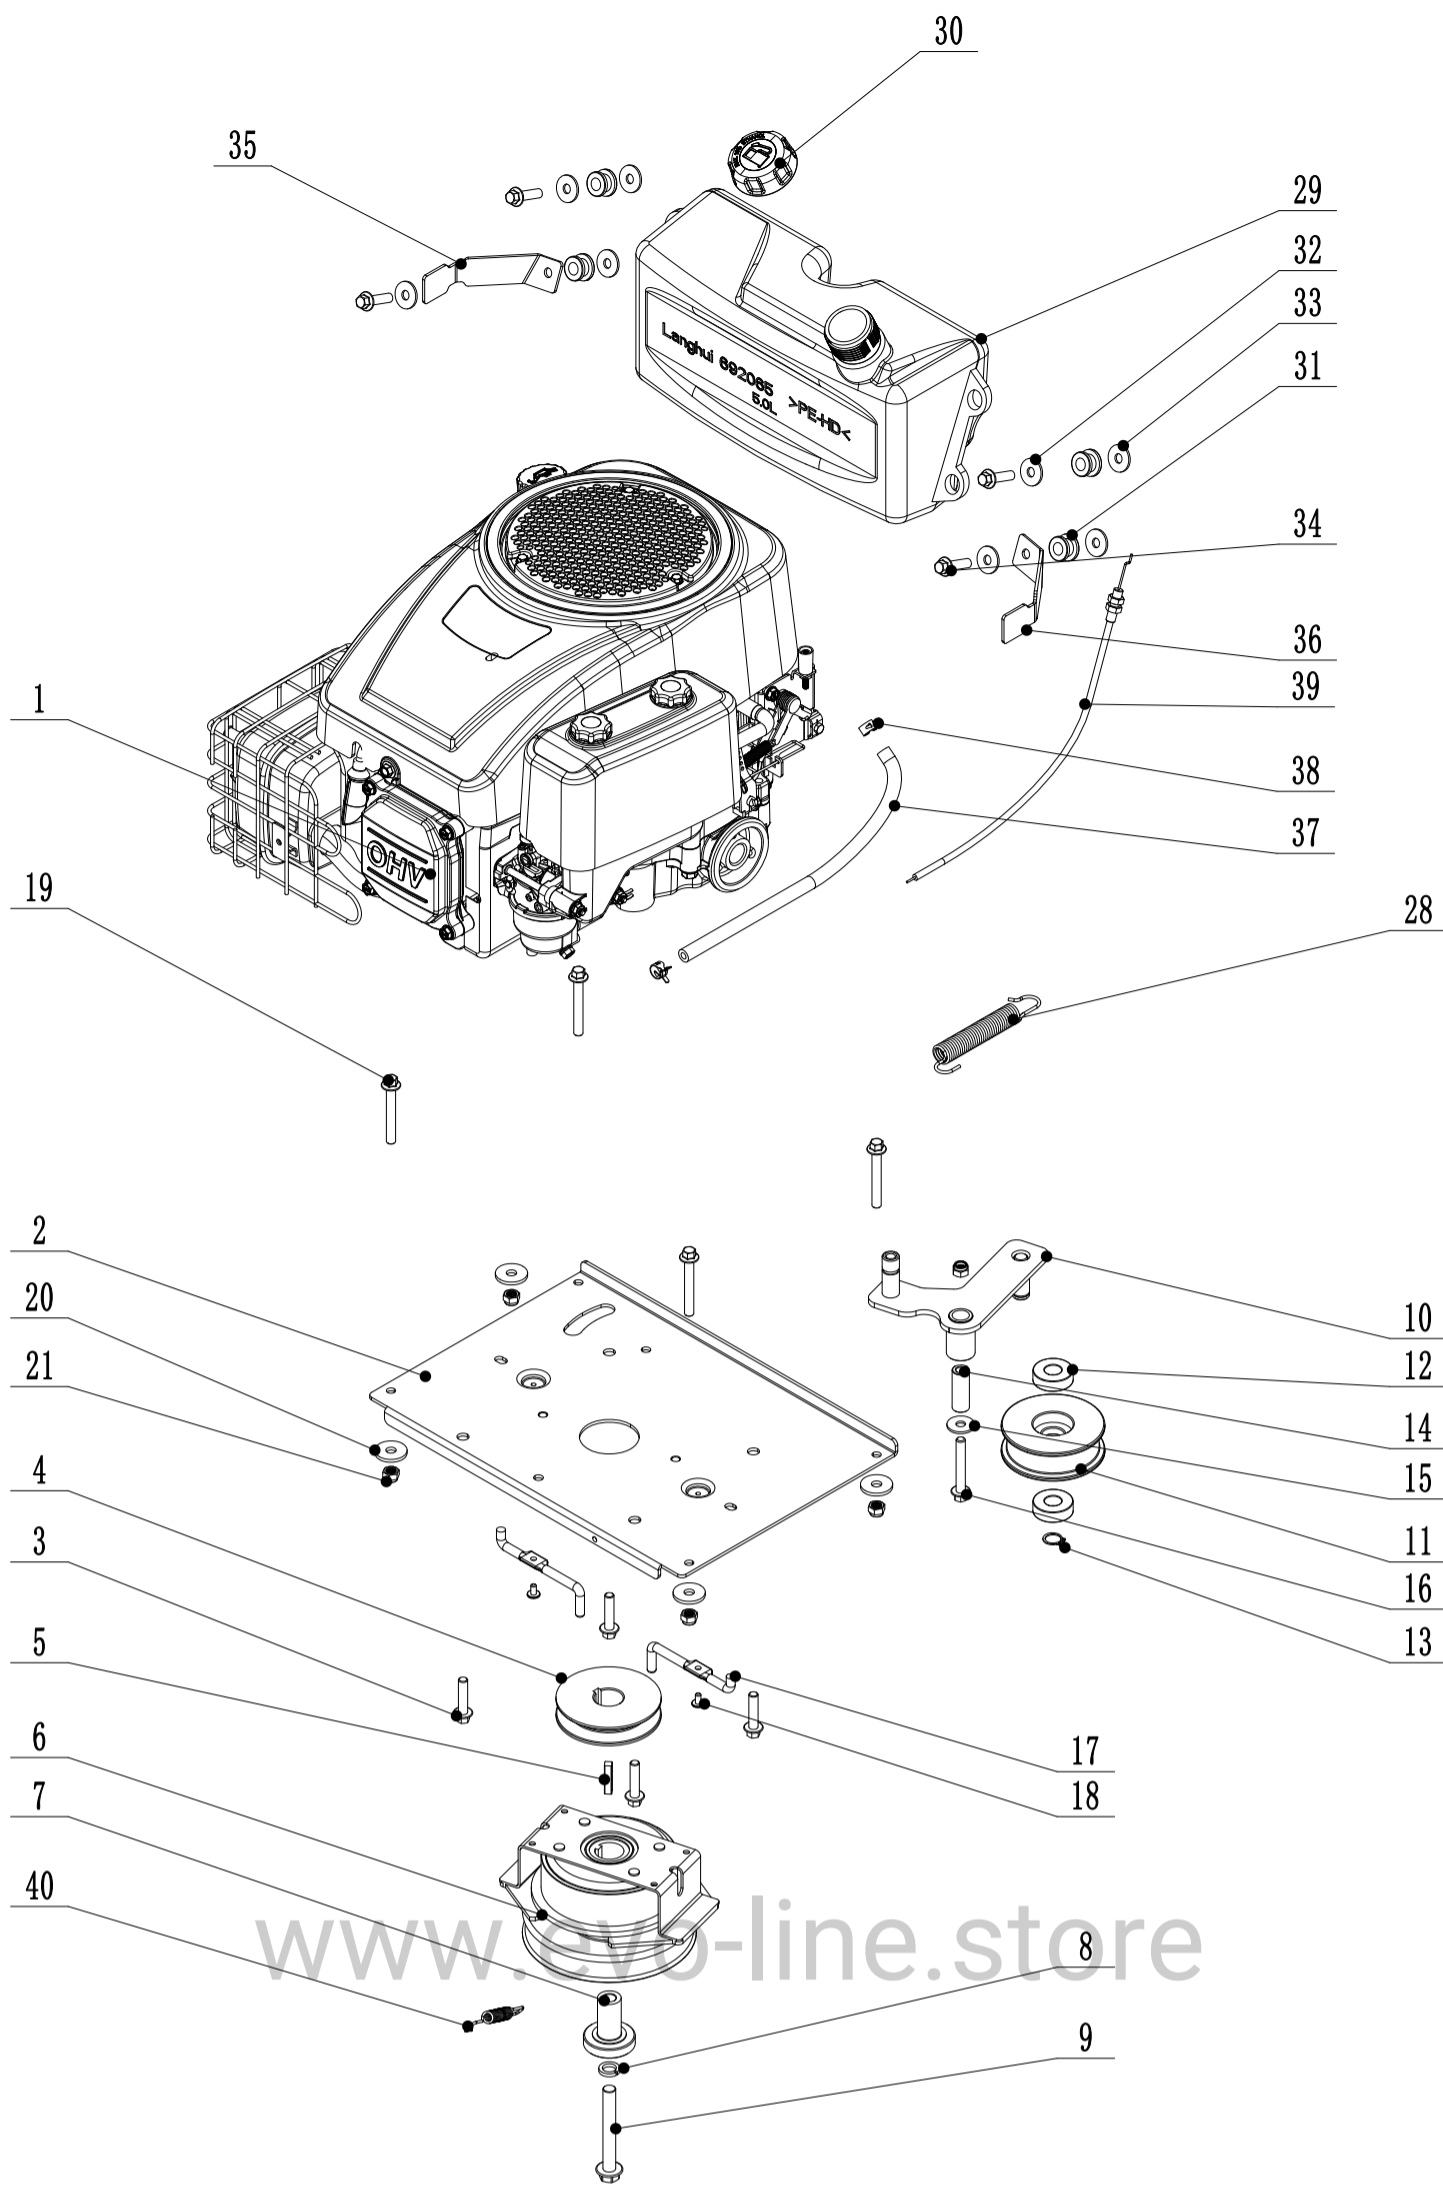

№	Артикул	Наименование	Кол-во
1	XP440EVO	zongshen Power	1
2	692169EVO	Power baseplate	1
3	GB-T16674-M10X40EVO	bolt	4
4	692126EVO	With wheels	1
5	692007EVO	key	1
6	692002EVO	Electromagnetic clutch	1
7	692008EVO	Bushings	1
8	GB-T-93-12EVO	Bullet pads	1
9	692179EVO	bolt	1
10	692114EVO	bracket	1
11	692102EVO	With wheels	1
12	6202-GBT276-94EVO	bearing	2
13	GB_T894_1_15EVO	Retaining rings	1
14	692119EVO	Bushings	1
15	GB-96-8EVO	Flat pads	1
16	GB-T16674-M8X55EVO	bolt	1
17	692236EVO	Power pulley limit lever	2
18	GB845-85-ST4.8x9.5EVO	screw	2
19	GB-T16674-M8X60EVO	bolt	4
20	GB-T5287-8EVO	Flat pads	4
21	GB6182-M8EVO	nut	5
28	114004EVO	spring	1
29	692065EVO	fuel tank	1
30	692066EVO	Fuel tank cover	1
31	692067EVO	Rubber sleeve	4
32	GB-96-8EVO	Flat pads	4
33	GB/T 5287-8EVO	Flat pads	4
34	GB-T6563-M8X30EVO	screw	4
35	692199EVO	Stent R	1
36	692200EVO	Stent L	1
37	692188EVO	vitta	1
38	692189EVO	Tubing clamps	2
39	692471EVO	Throttle control pull wire	1
40	692338EVO	spring	1