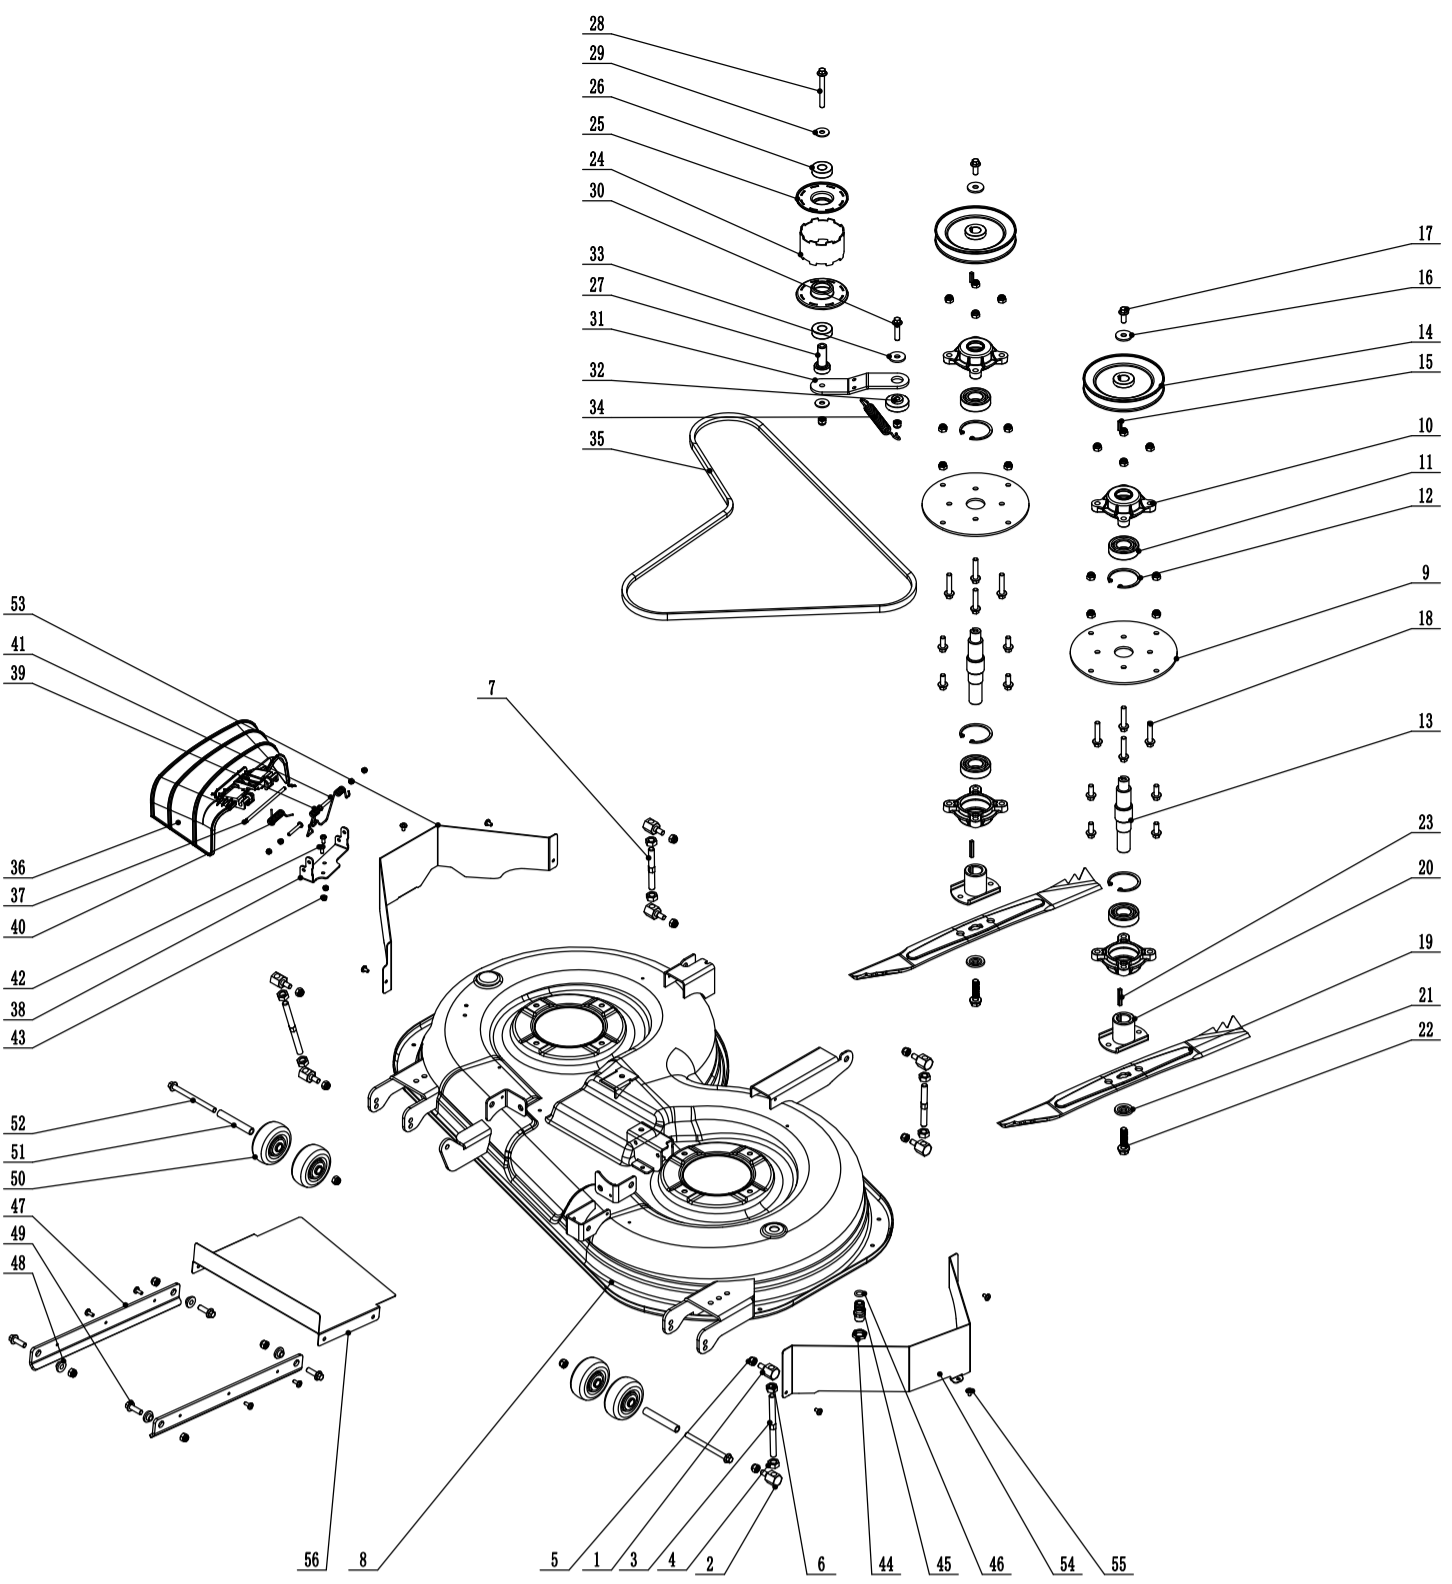

№	Артикул	Наименование	Кол-во
1	692192EVO	Left bracket	1
2	GB-T-97-3-20EVO	Flat washer	6
3	692110EVO	13-inch tires	2
4	GB896-86_16EVO	Opening retaining rings	3
5	692025EVO	Bushings	1
6	692026EVO	Rocker arm	1
7	GB-T16674-1-M6X50EVO	bolt	1
8	GB6182-M6EVO	nut	1
9	GB-96-6EVO	Flat pads	1
10	692019EVO	Bushings	2
11	GB-T16674-M8X25EVO	bolt	2
12	GB6182-M8EVO	nut	4
13	692194EVO	Right bracket	1
14	692027EVO	Front beams	1
15	692028EVO	Connecting rod	1
16	692029EVO	Bushings	1
17	GB-96-10EVO	Flat pads	2
18	GB-T16674-M10X65EVO	bolt	1
19	GB6182-M10EVO	nut	1
20	692062EVO	Spherical bearings	2
21	692063EVO	Steering linkage	1
22	GB 70-M8X30EVO	bolt	2
23	GB-T6170-M8EVO	bolt	2